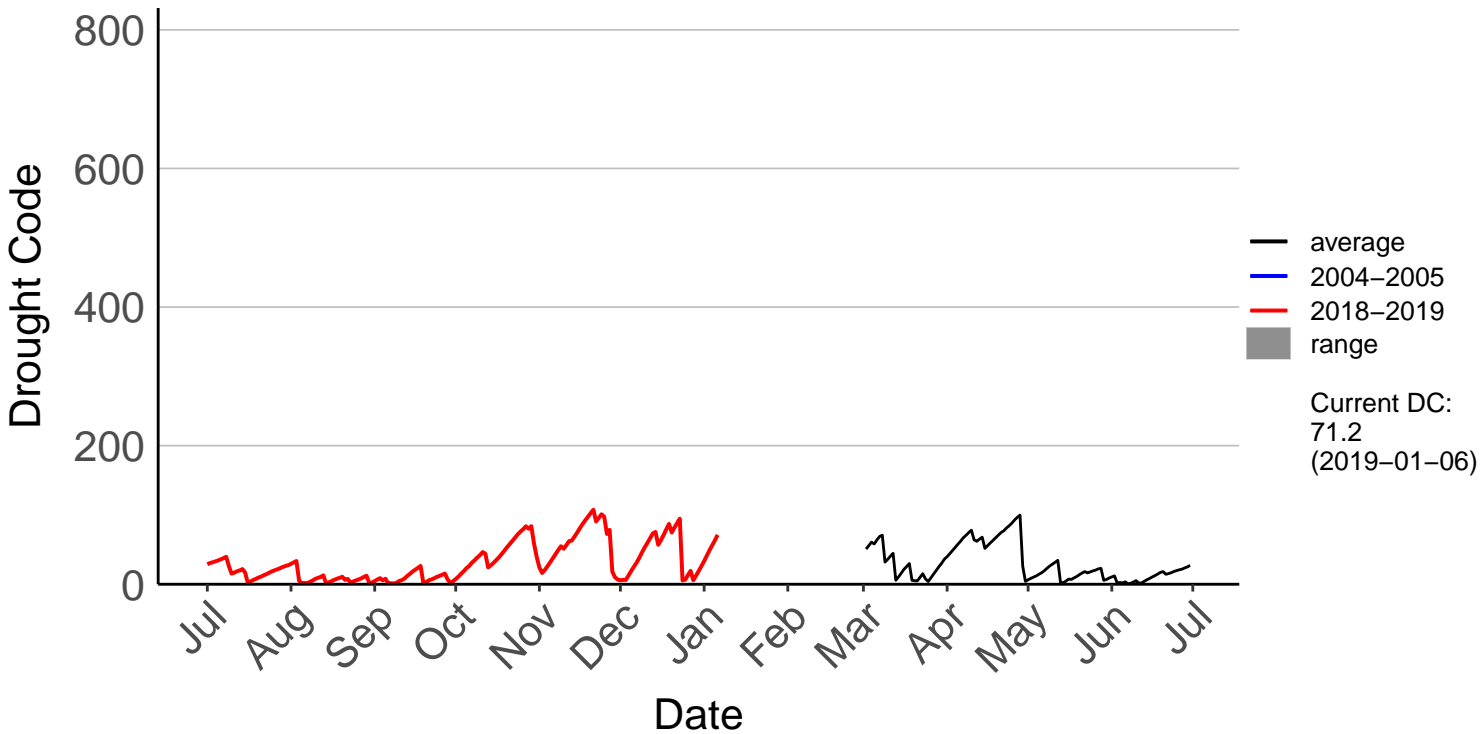

Fernside Raws

Gisborne Raws

Gisborne SYNOP

Hicks Bay SYNOP

Matawai Raws

Poroporo Raws

Pouawa Raws

Raparapaririki Raws