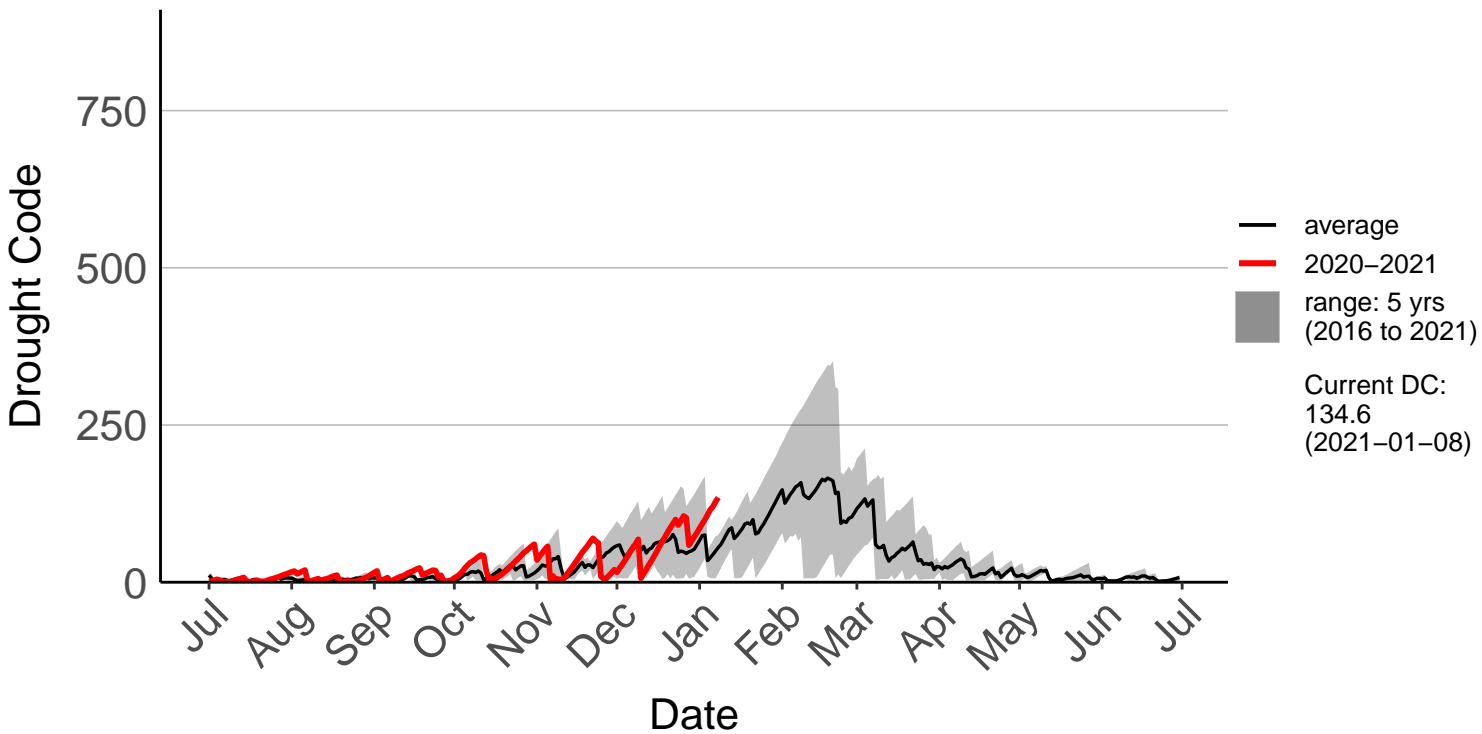

Fernside Raws

Gisborne Raws

Gisborne SYNOP

Hicks Bay SYNOP

Matawai Raws

Poroporo Raws

Pouawa Raws

Raparapaririki Raws