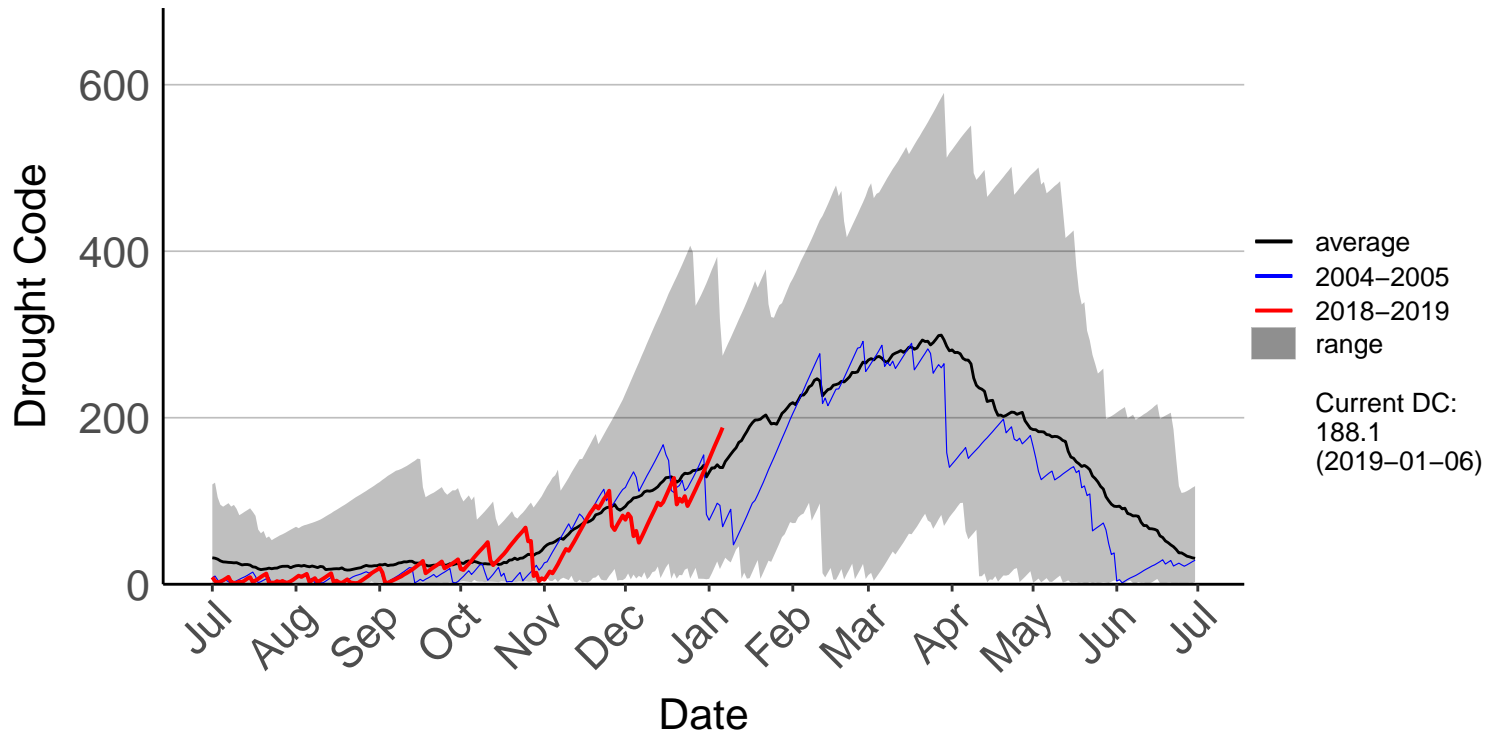

Waverly Raws