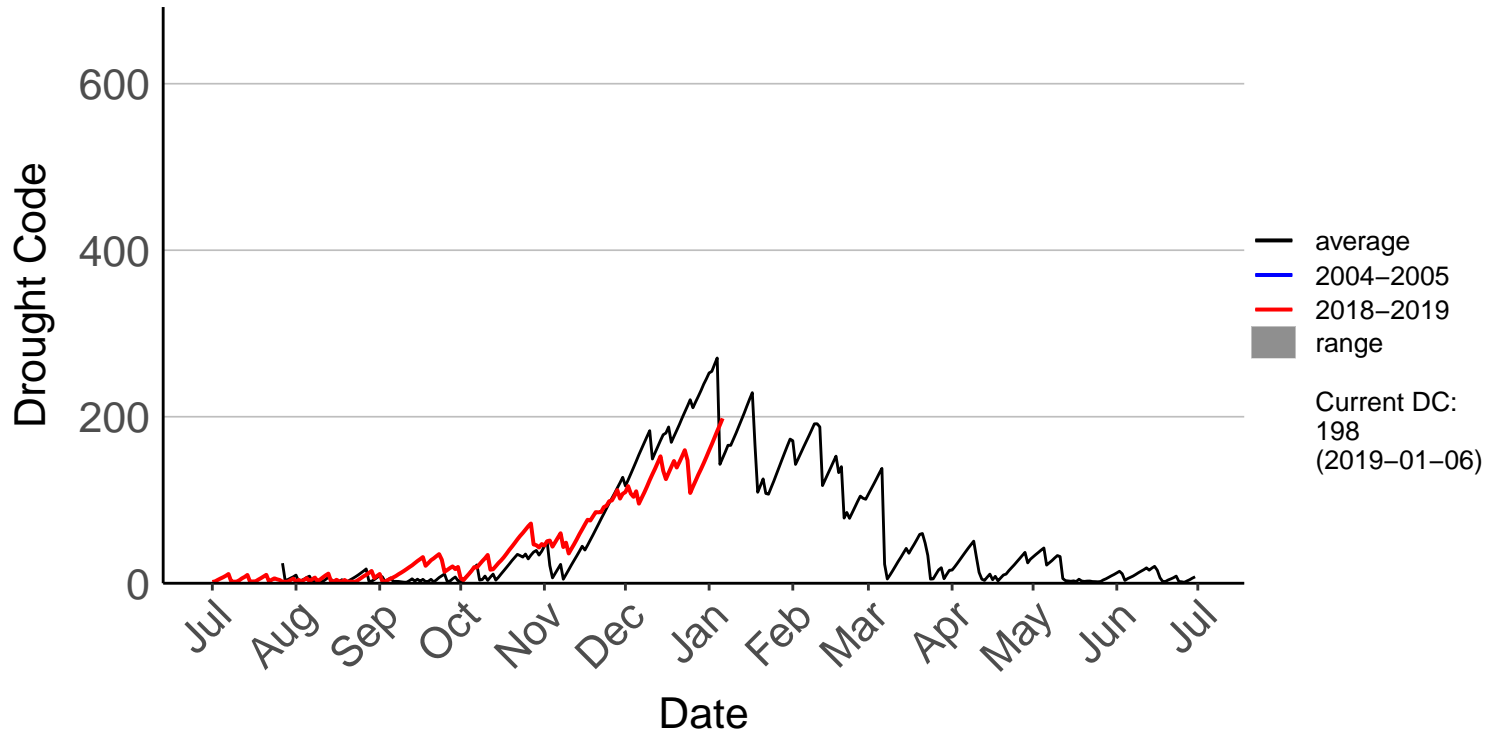

Tikorangi Raws