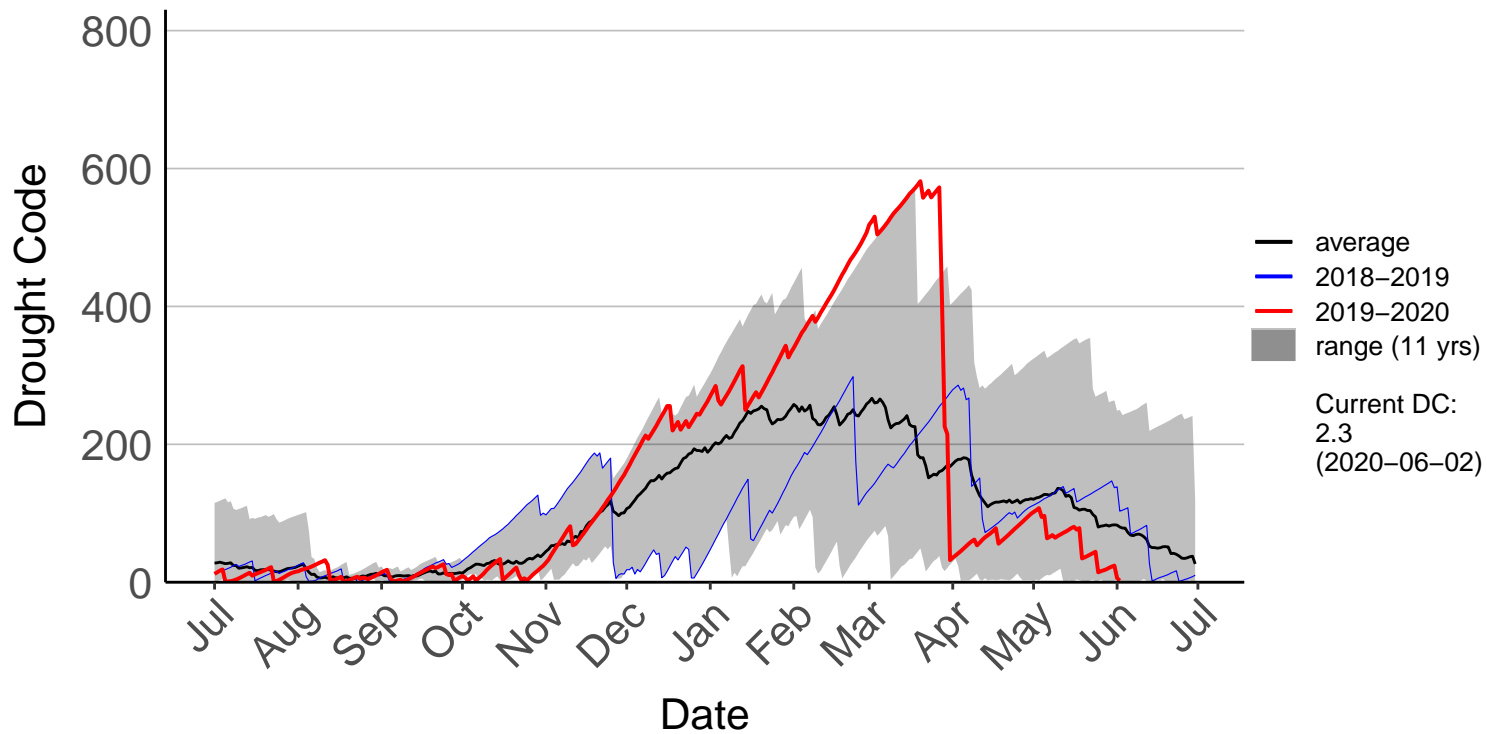

# Akitio Ews (Mar 2010 to Jun 2020)