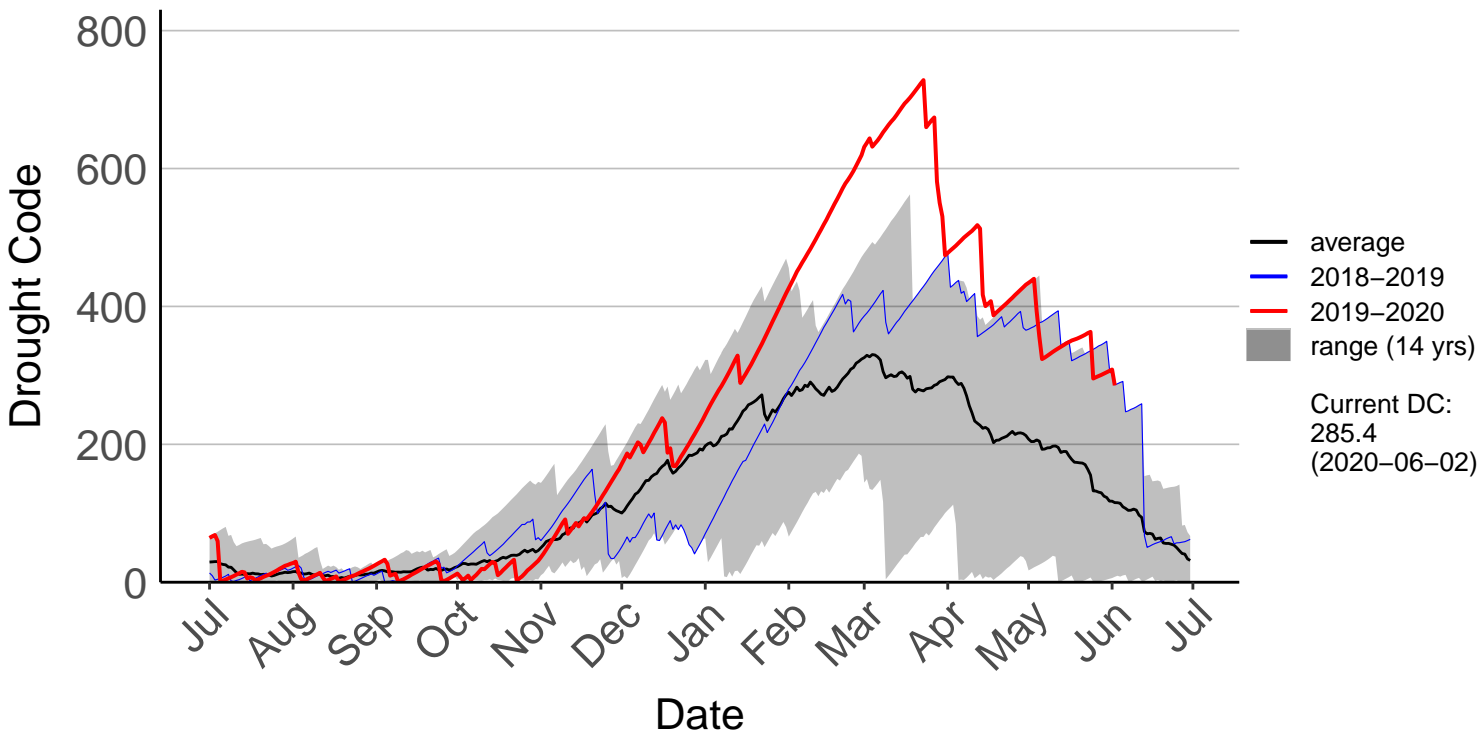

Dannevirke Ews (Jun 2007 to Jun 2020)