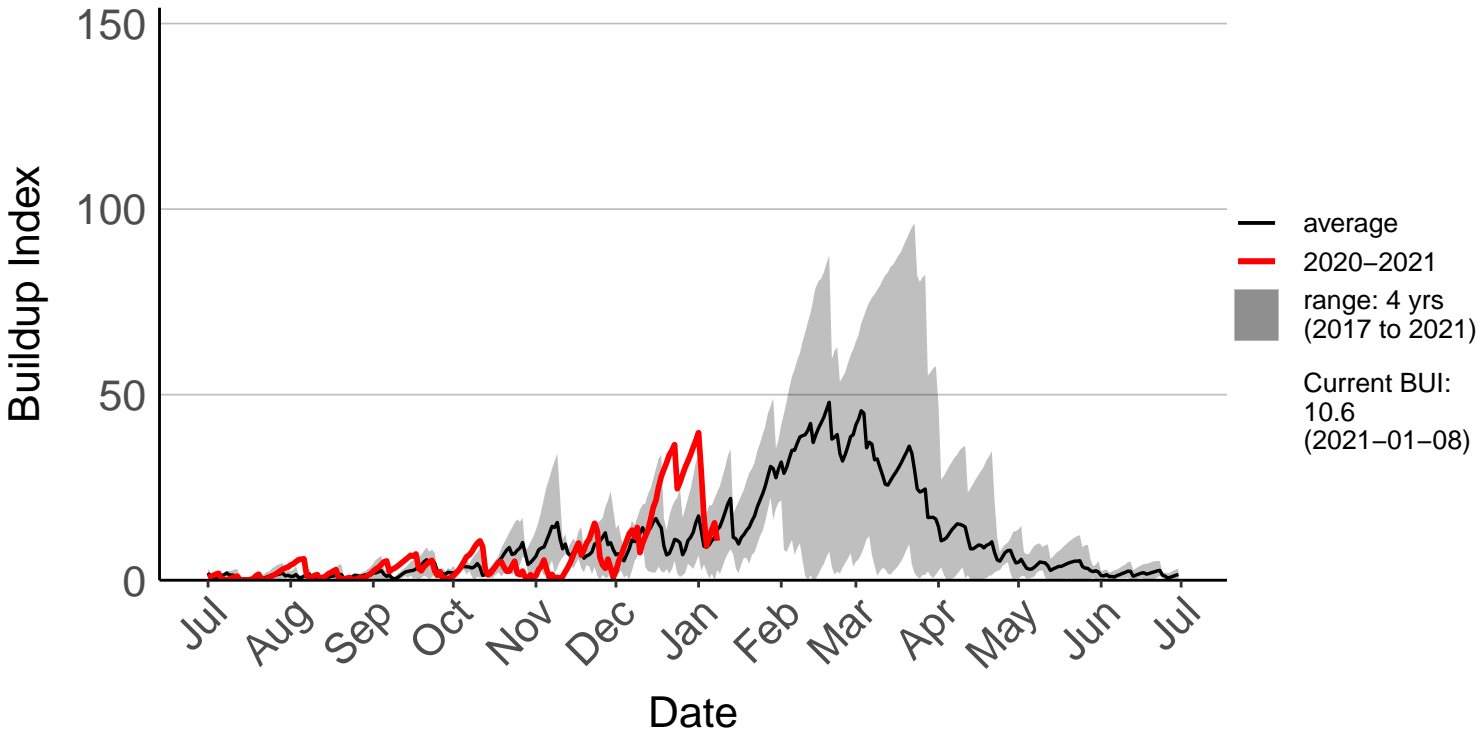

# Goudies 2 Raws