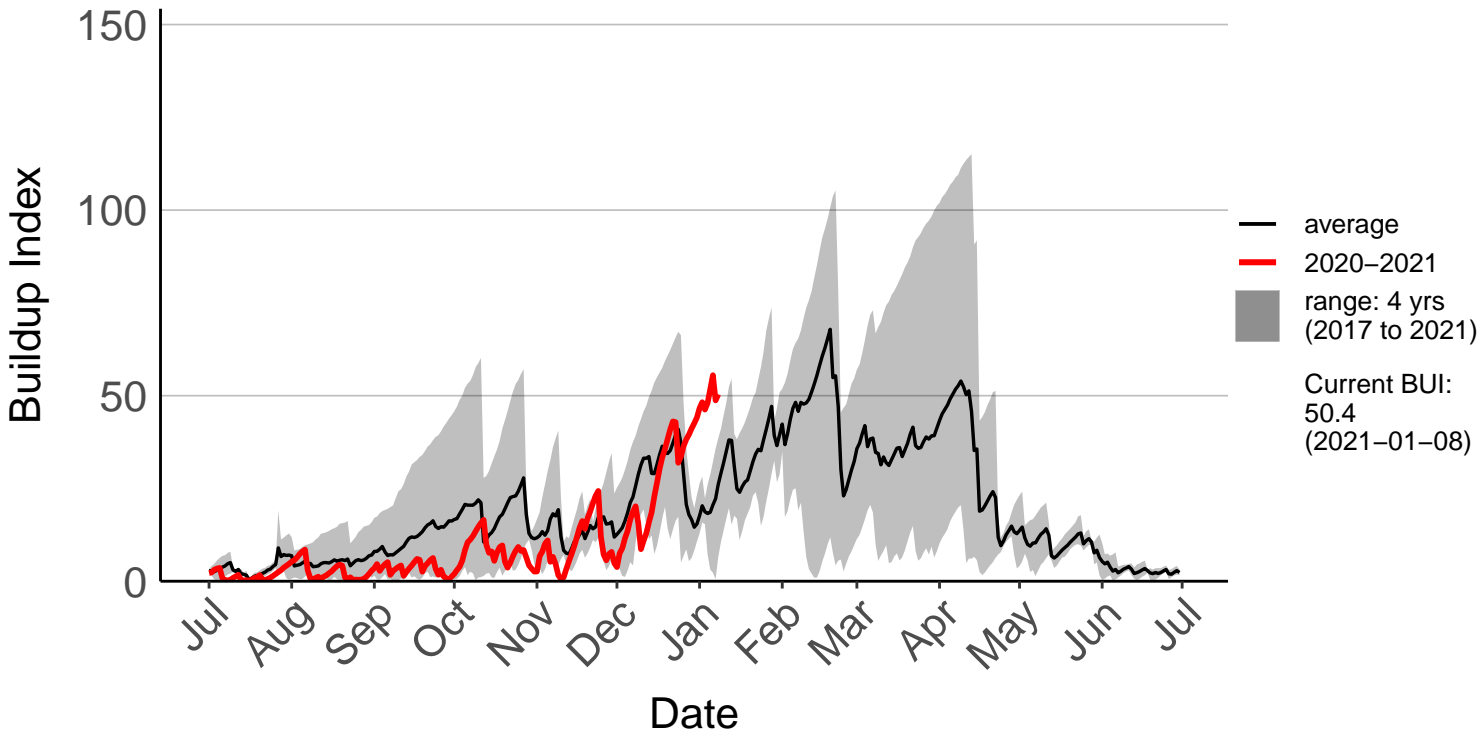

Ruatahuna Raws