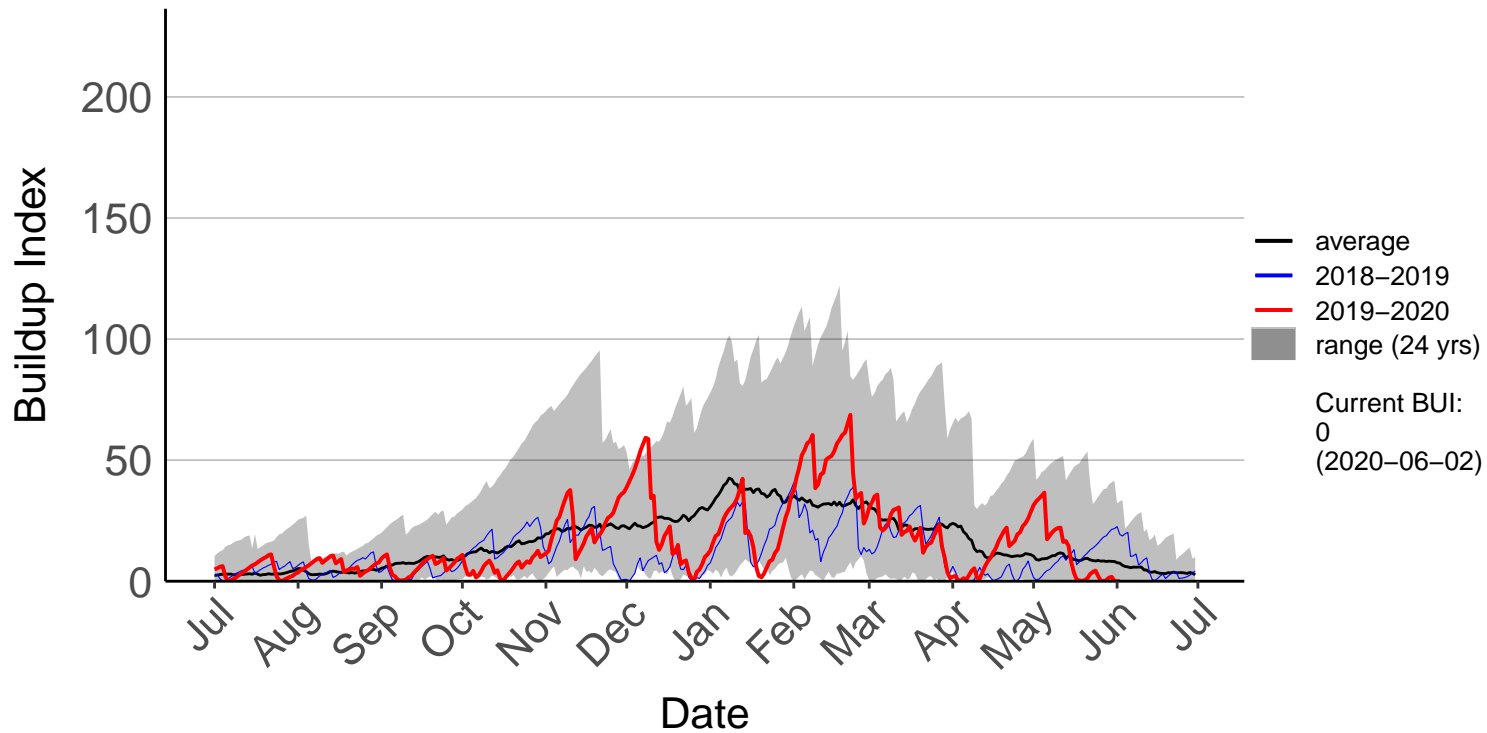

Mahia Aws (Jul 1996 to Jun 2020)