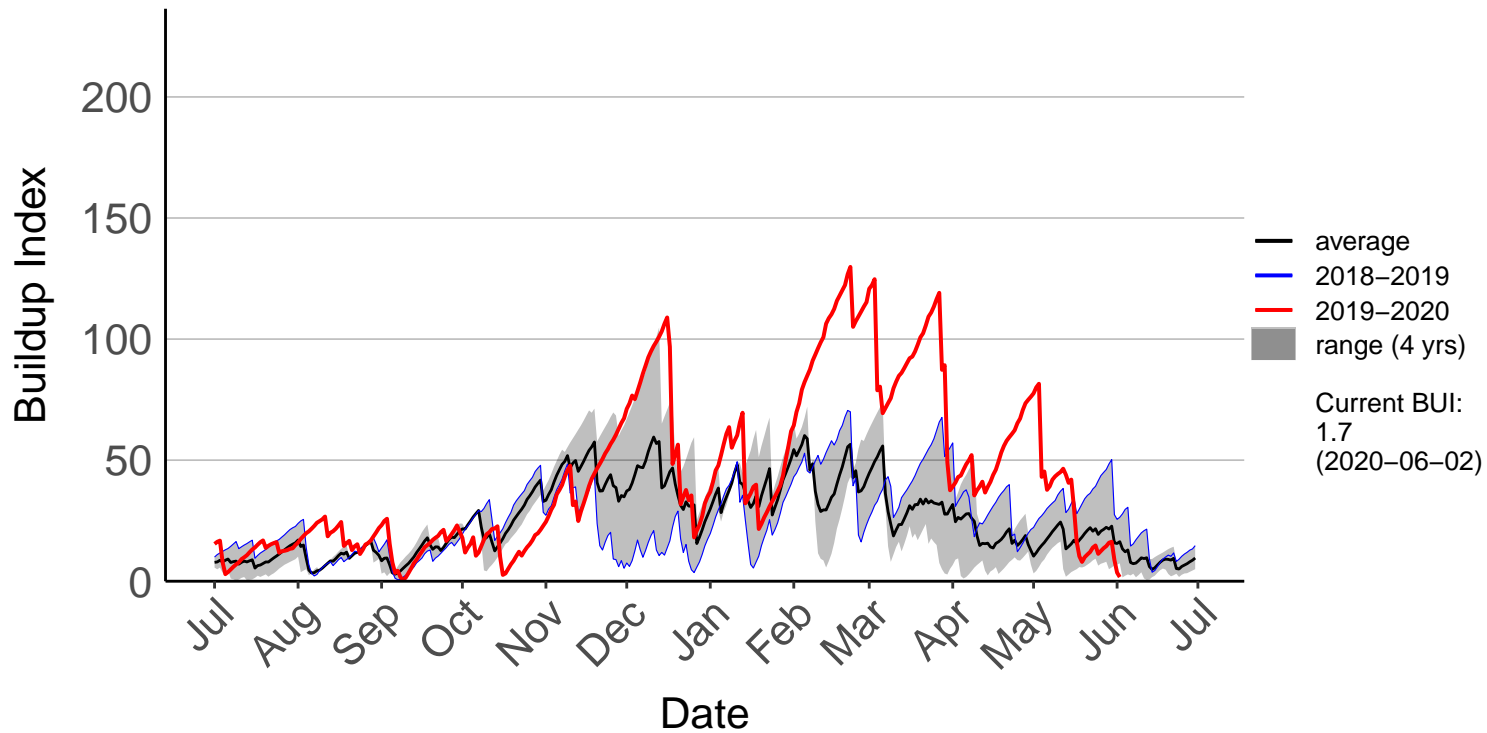

Napier Raws (Mar 2017 to Jun 2020)