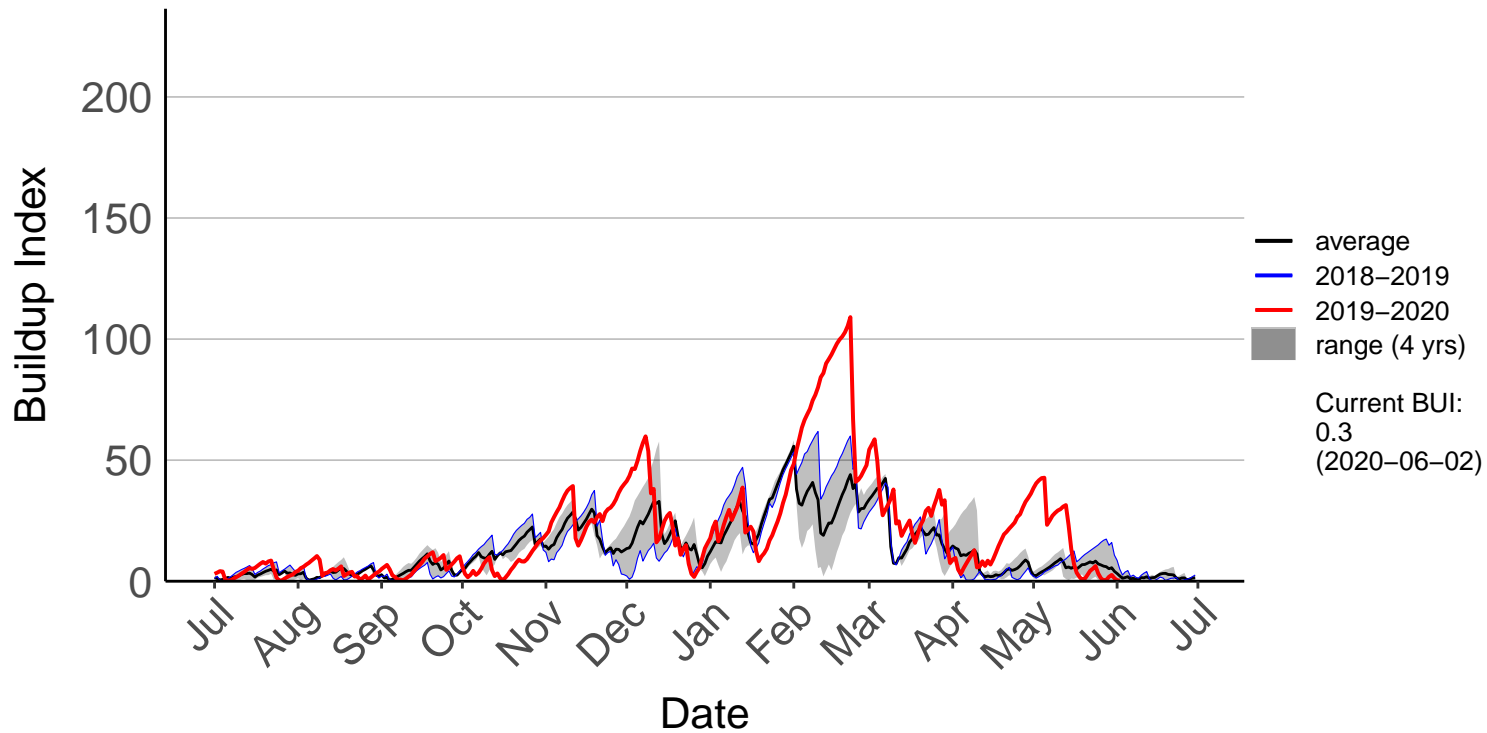

Mahia Raws (Mar 2017 to Jun 2020)