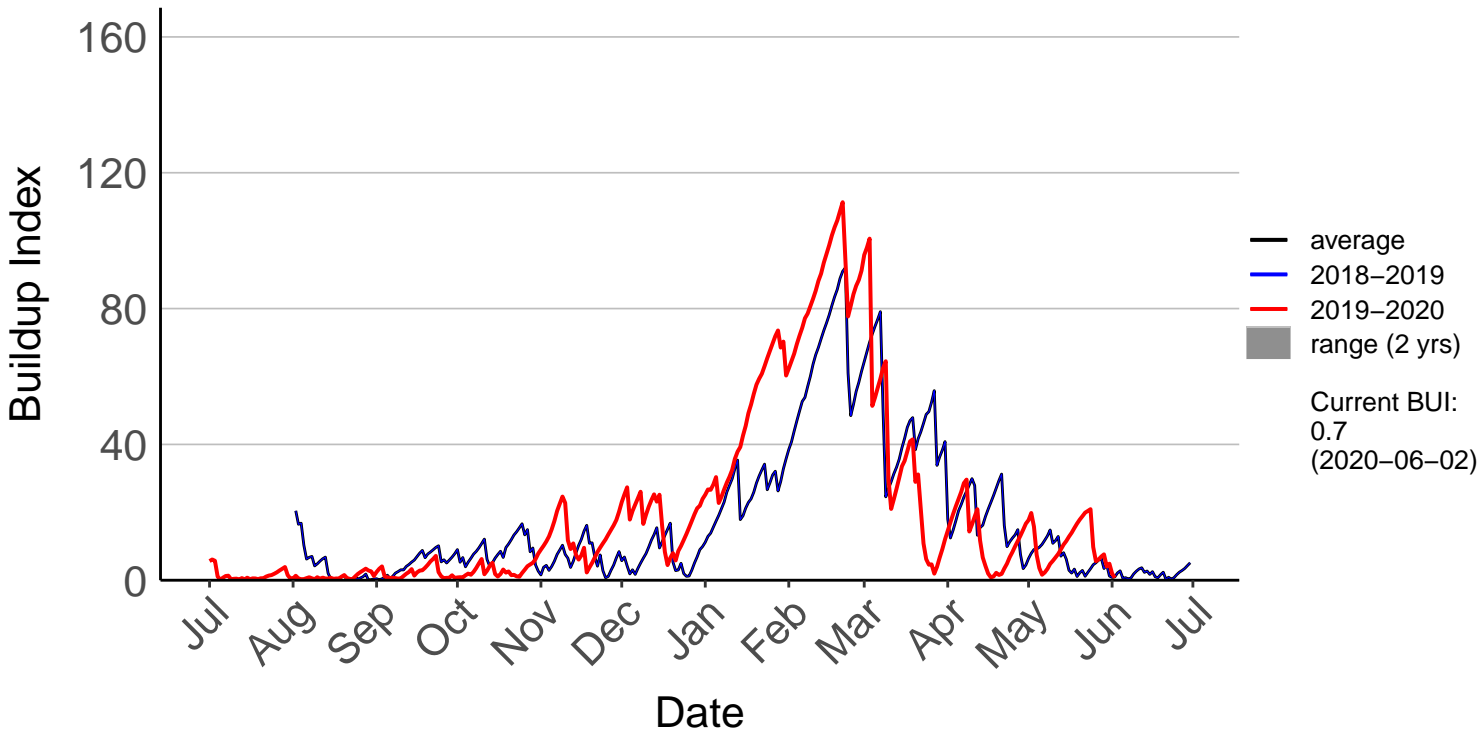

Te Akau Raws (Aug 2018 to Jun 2020)