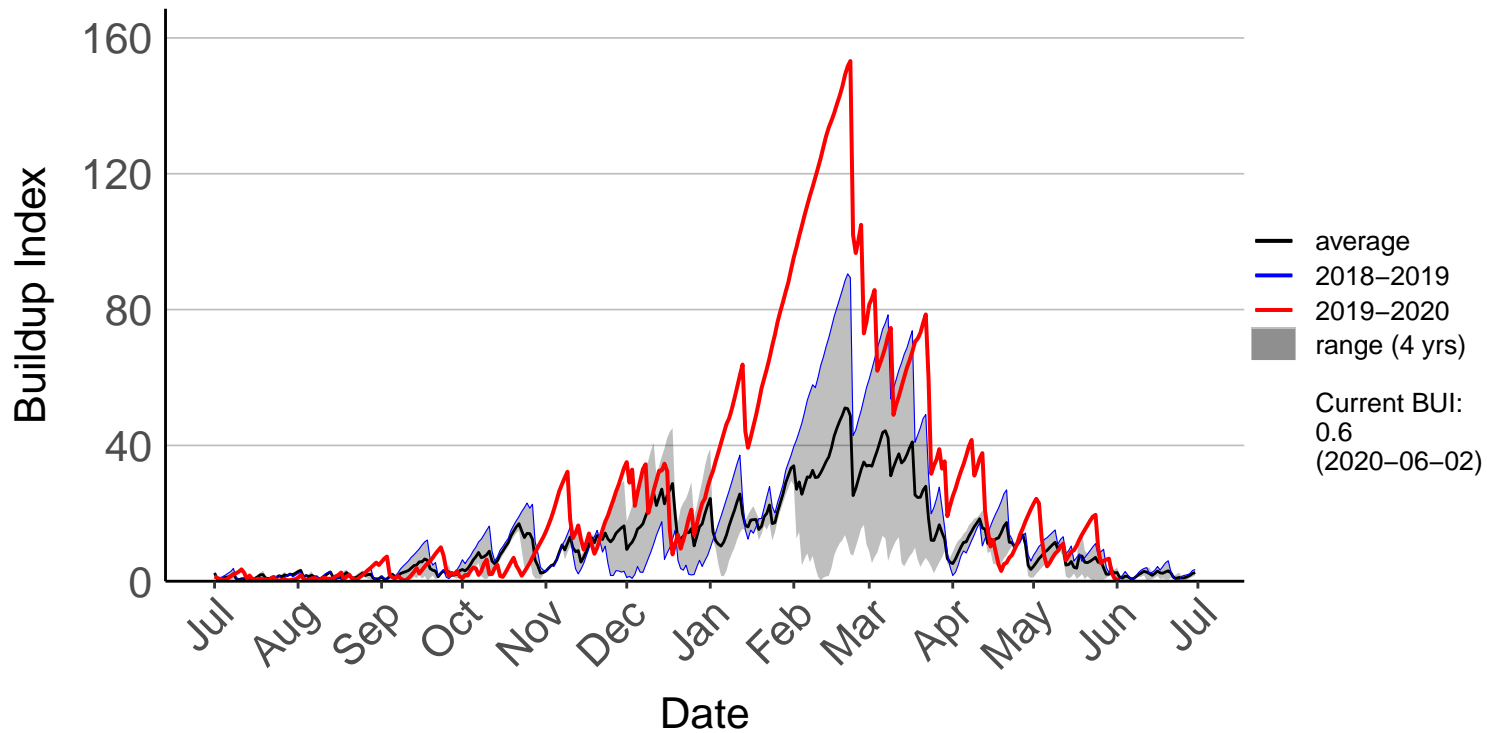

Waihi Raws (May 2017 to Jun 2020)