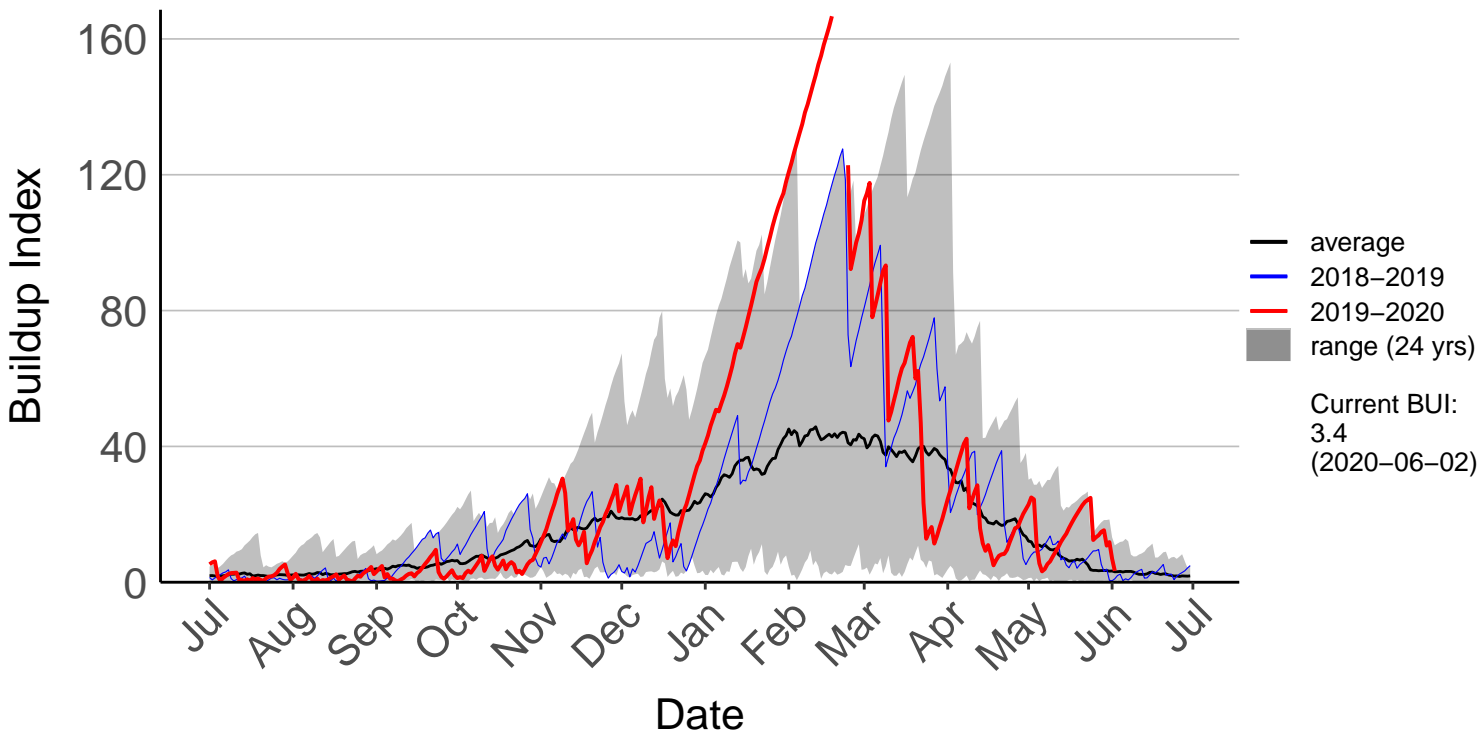

Hamilton Aws (Jul 1996 to Jun 2020)