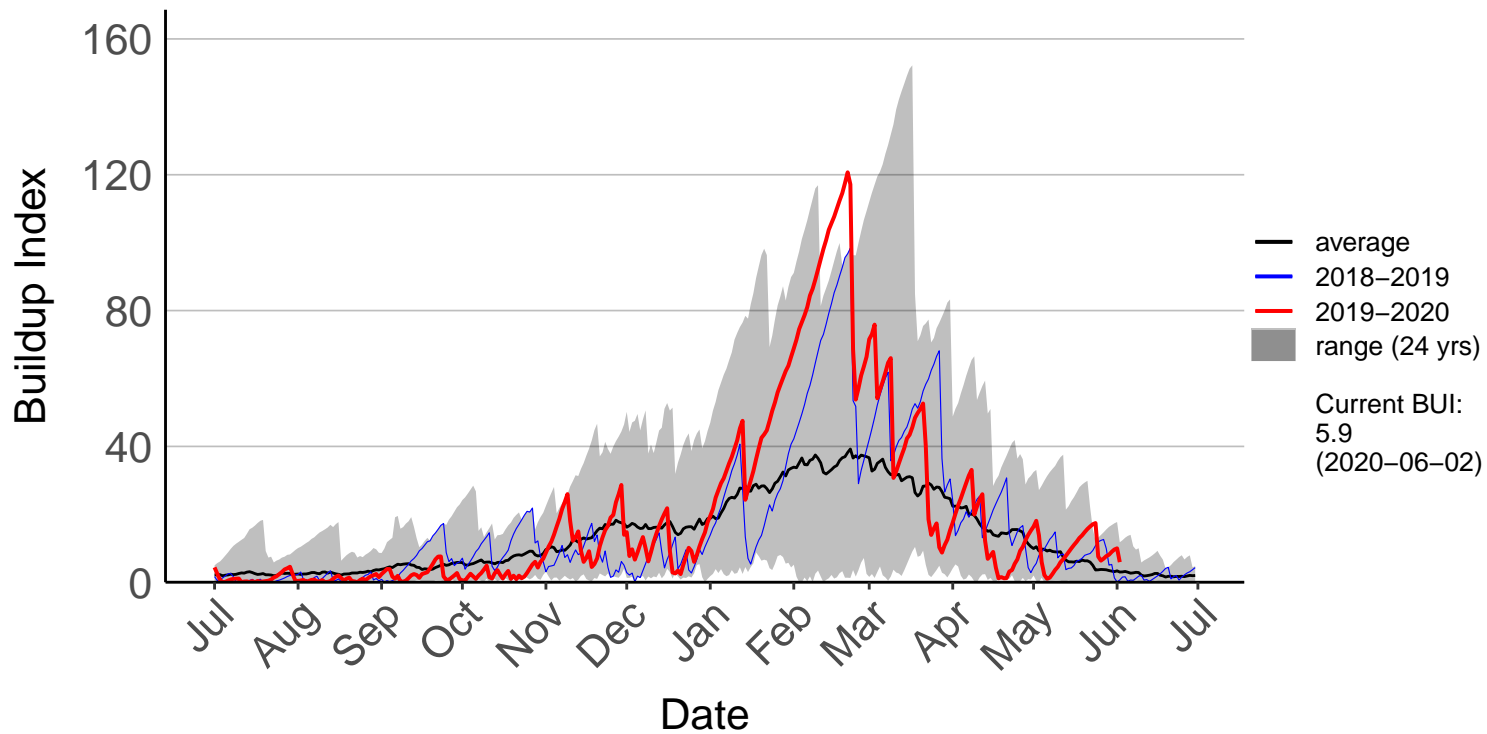

# Hamilton Aws (Jul 1996 to Jun 2020)