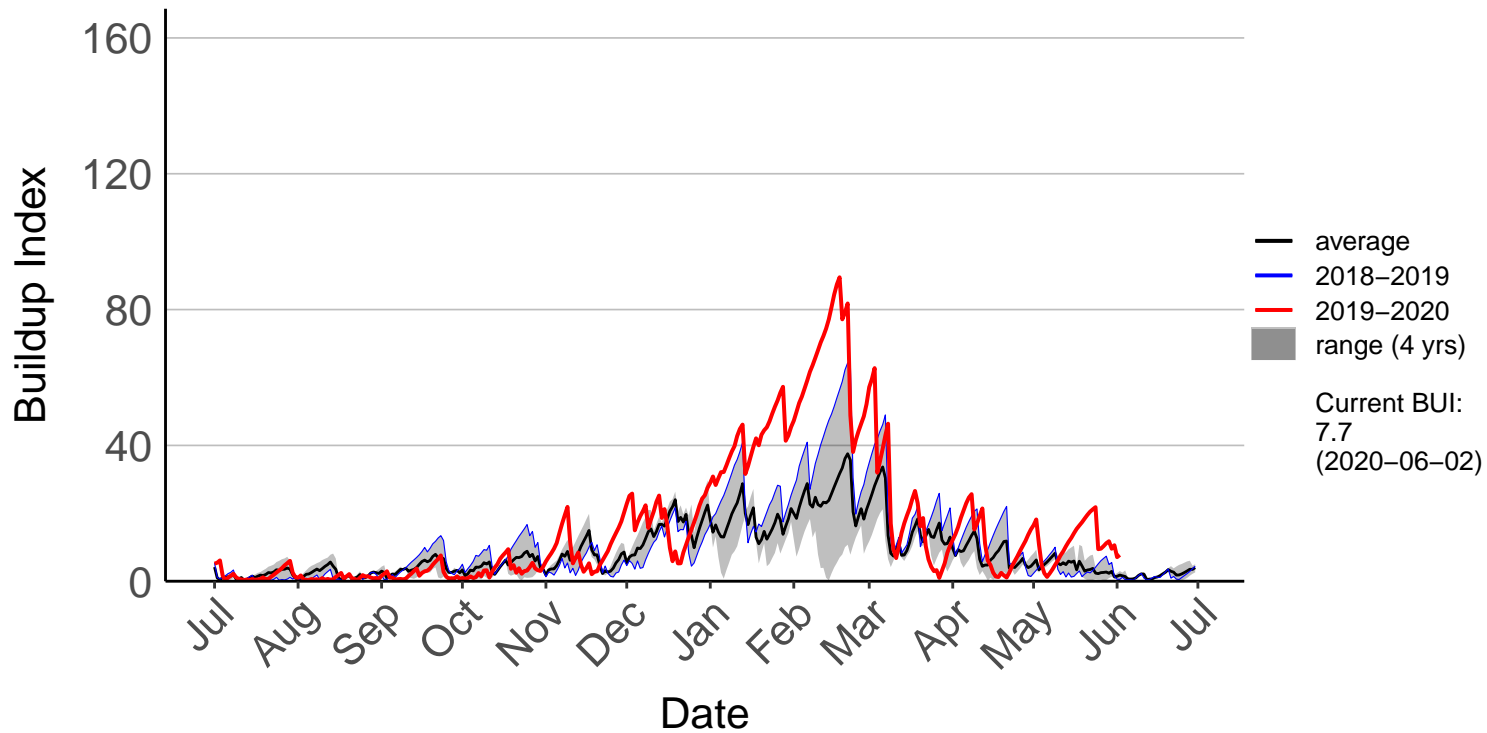

Taharoa Raws (May 2017 to Jun 2020)