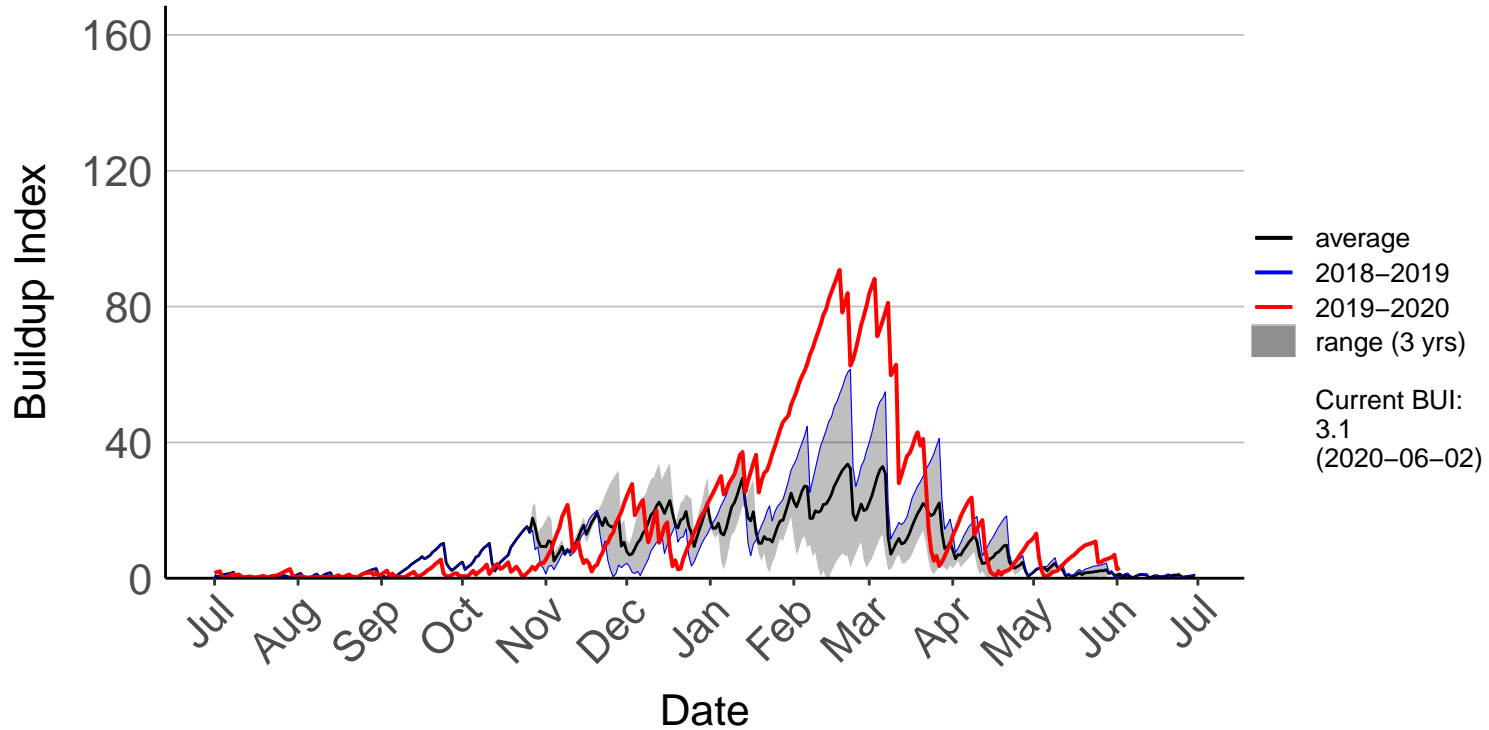

Piopio Raws (Oct 2017 to Jun 2020)