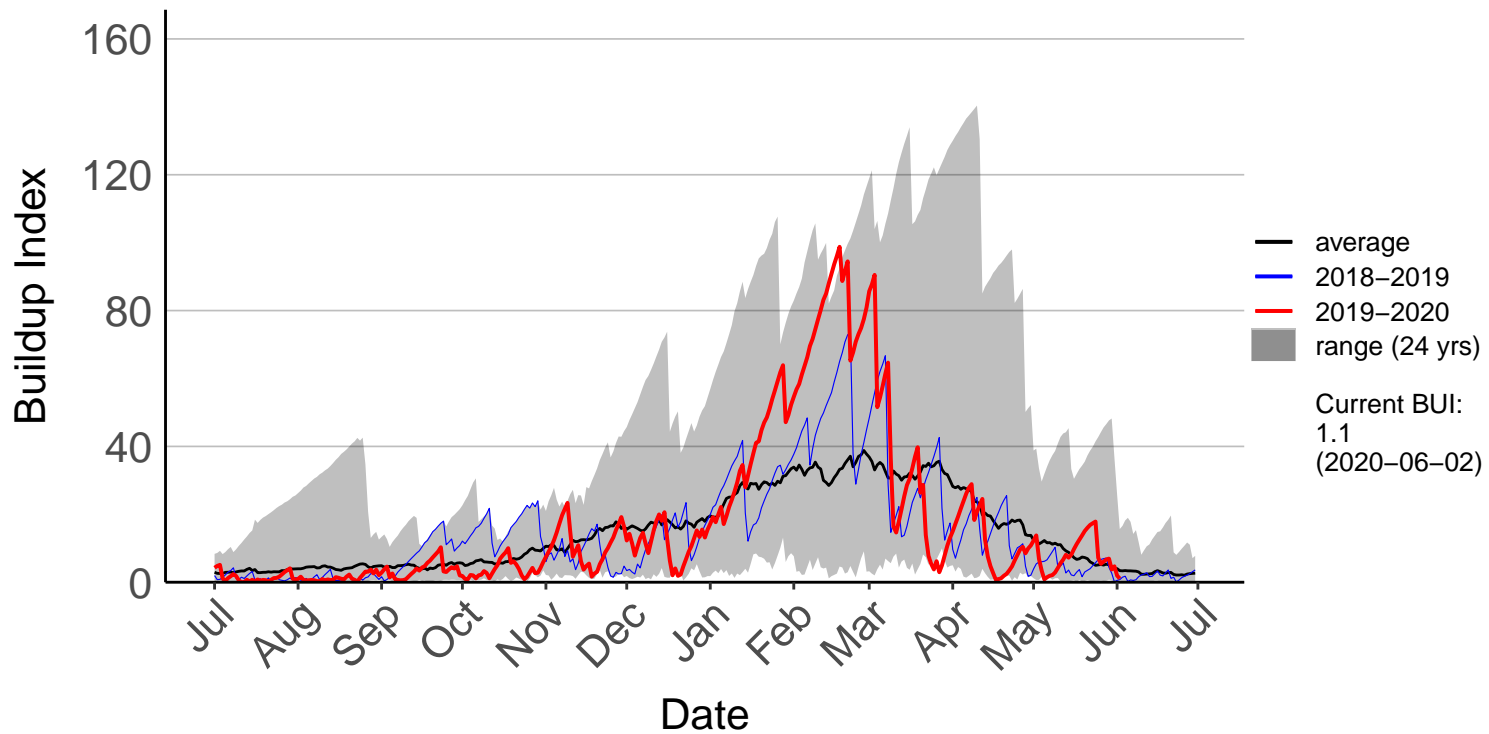

Port Taharoa Aws (Jul 1996 to Jun 2020)