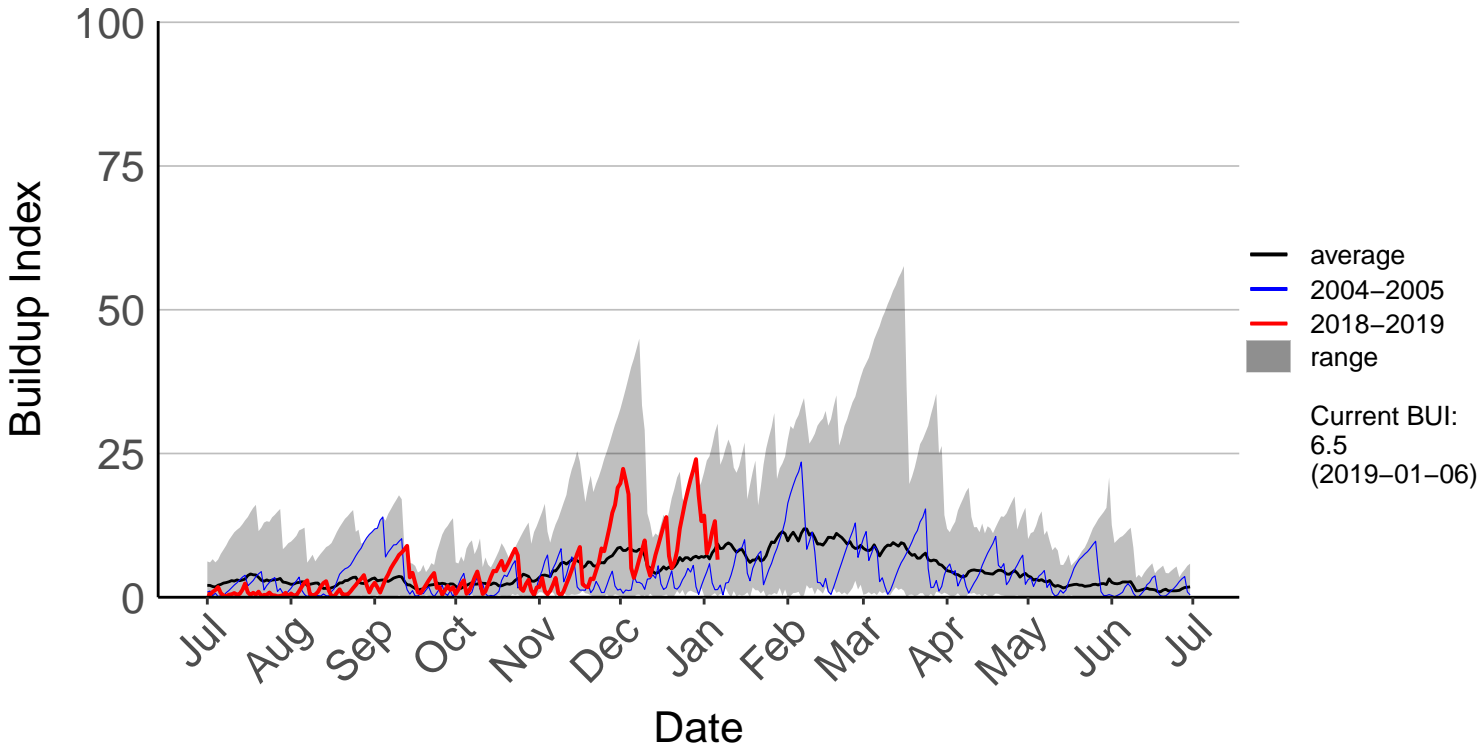

Hokitika SYNOP