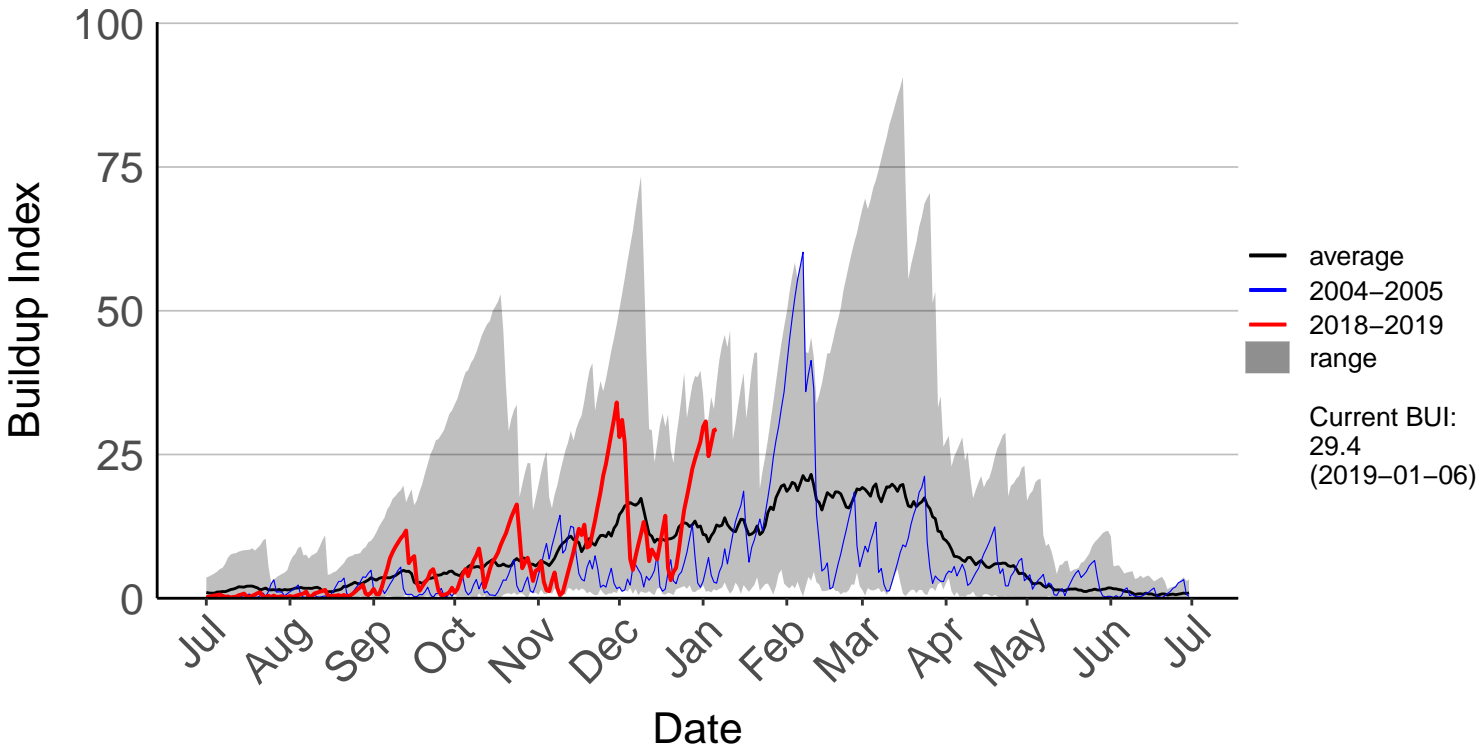

Nelson Creek Raws