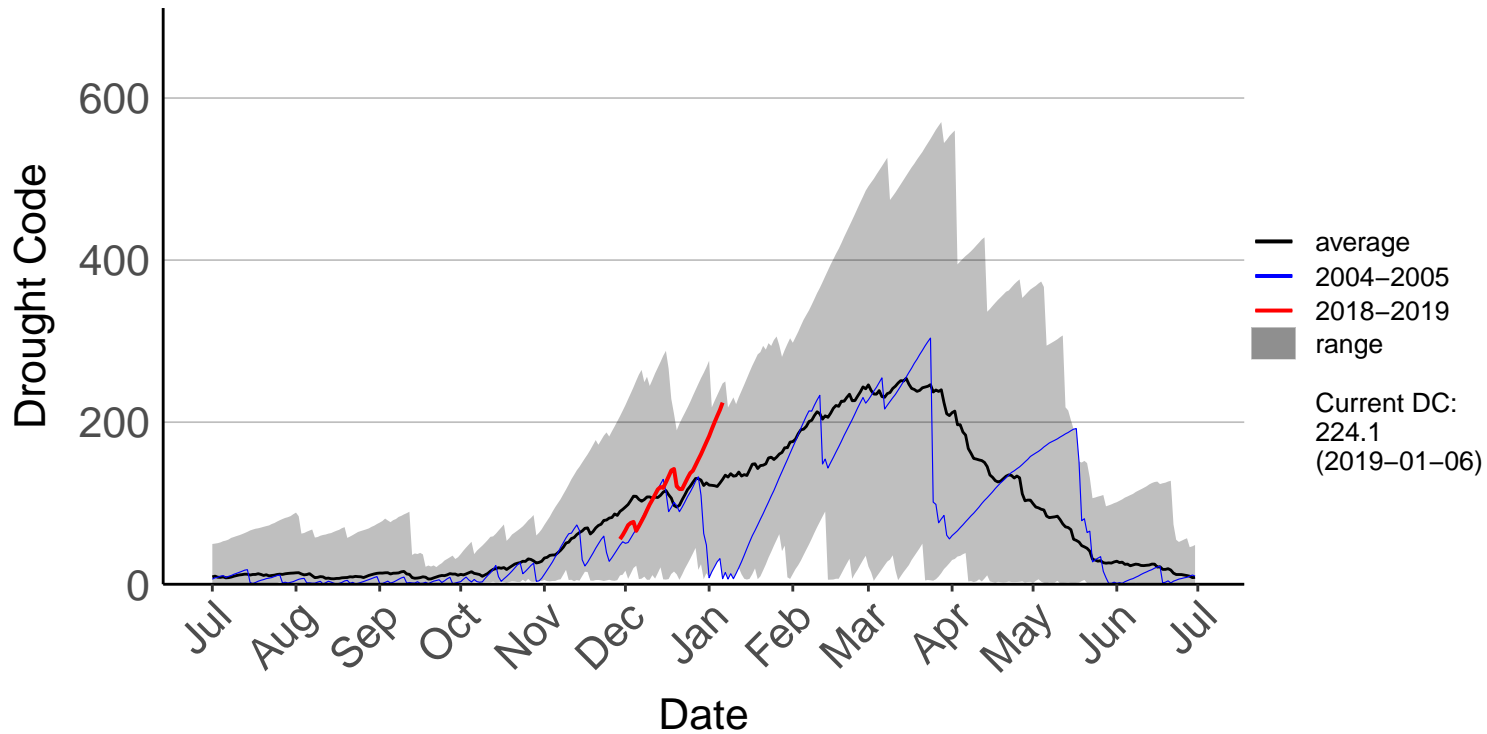

Big Pokororo Raws