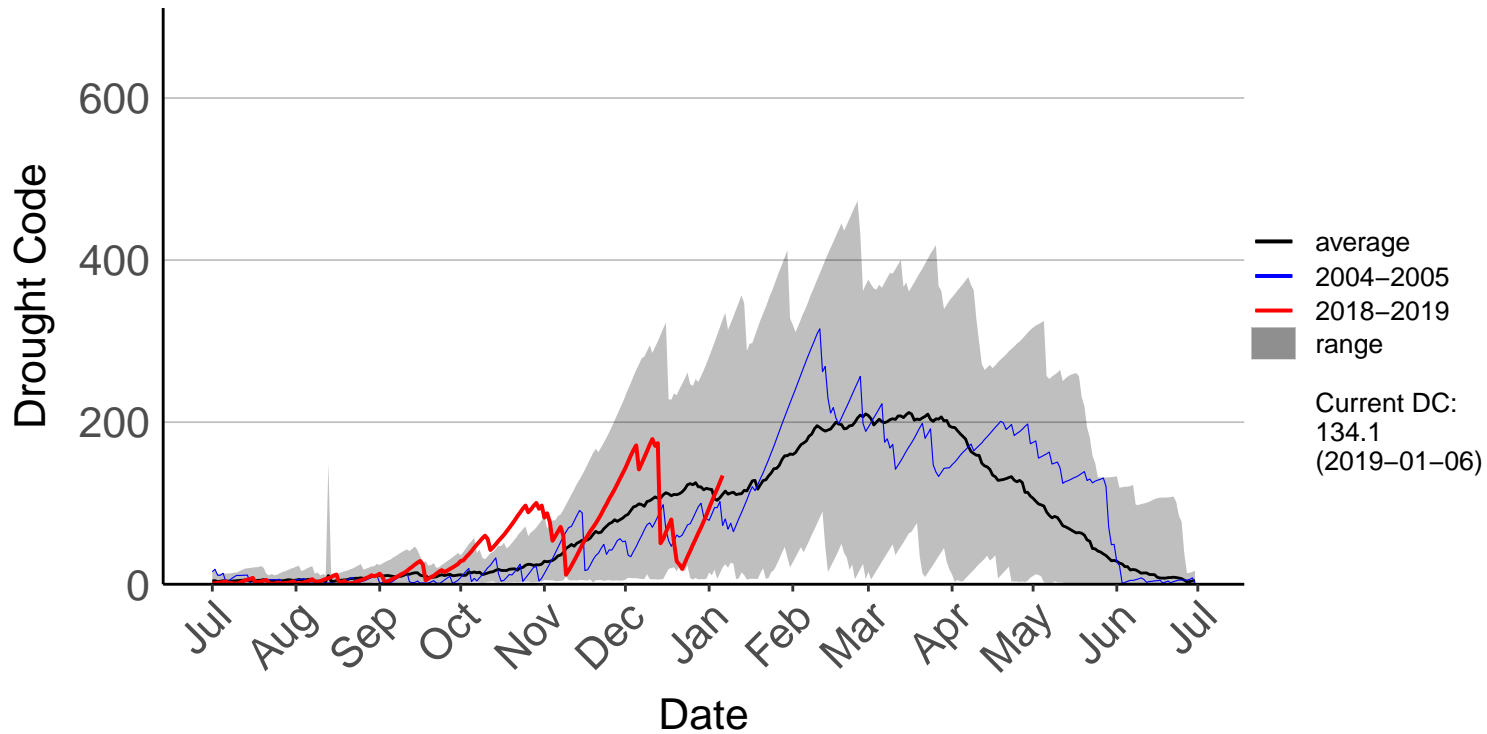

Murchison Raws