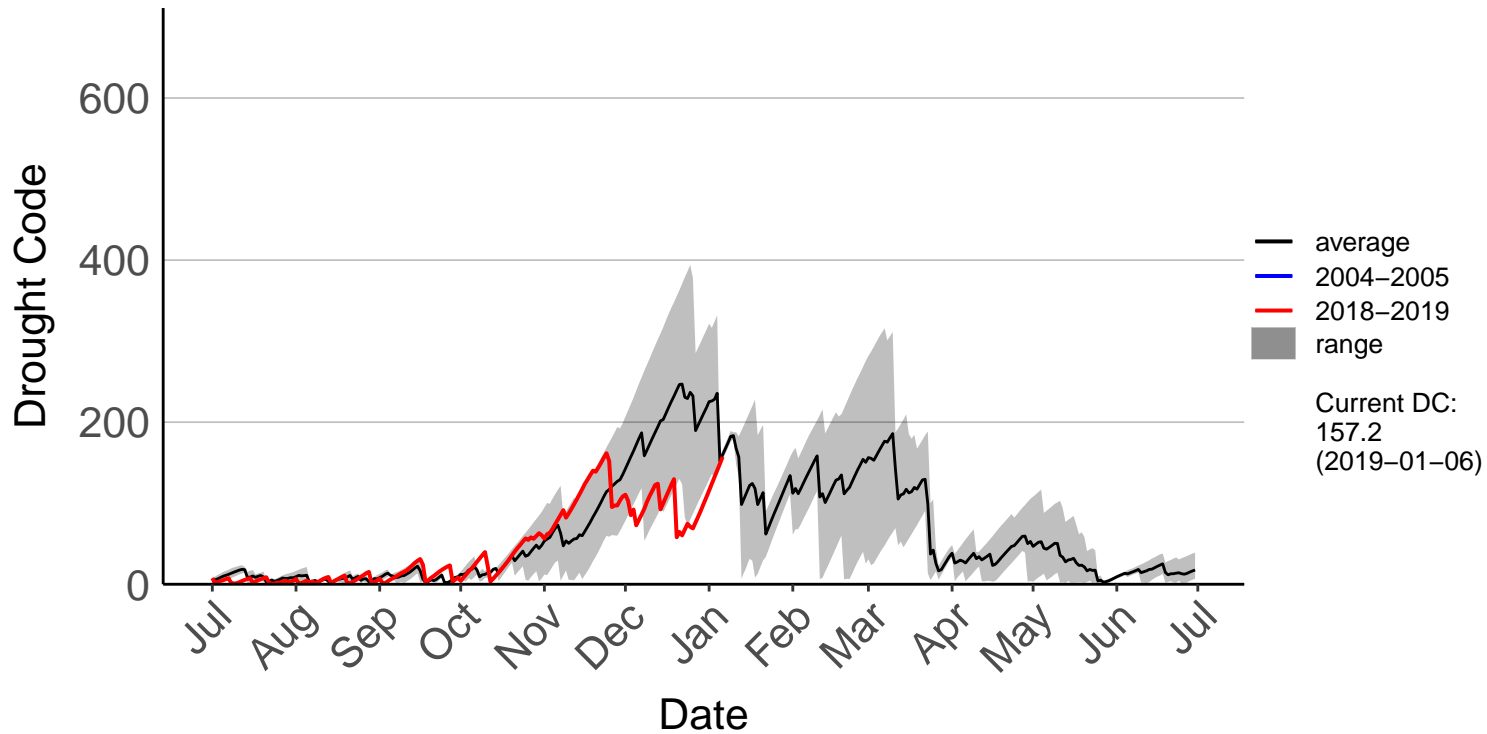

# Big Pokororo 2 Raws