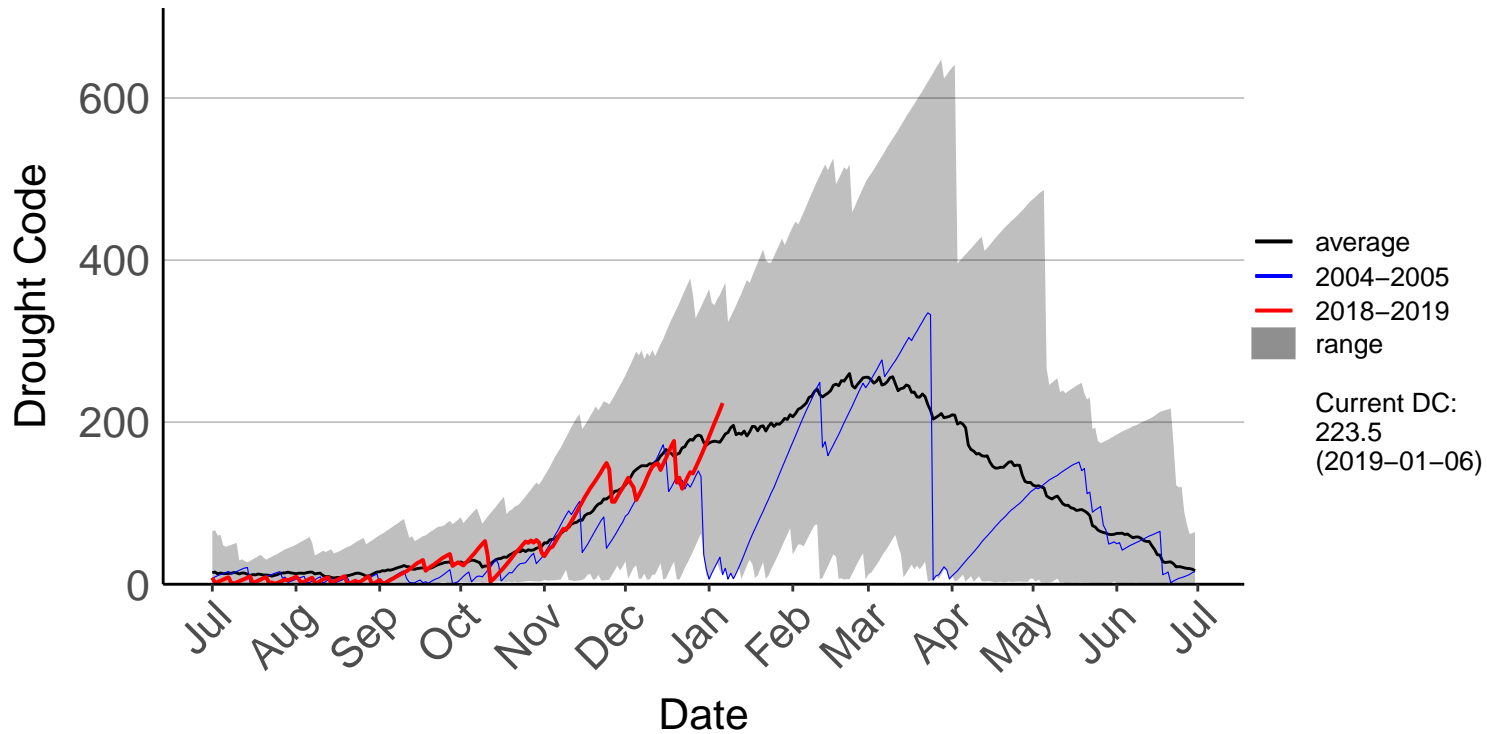

Dovedale Raws