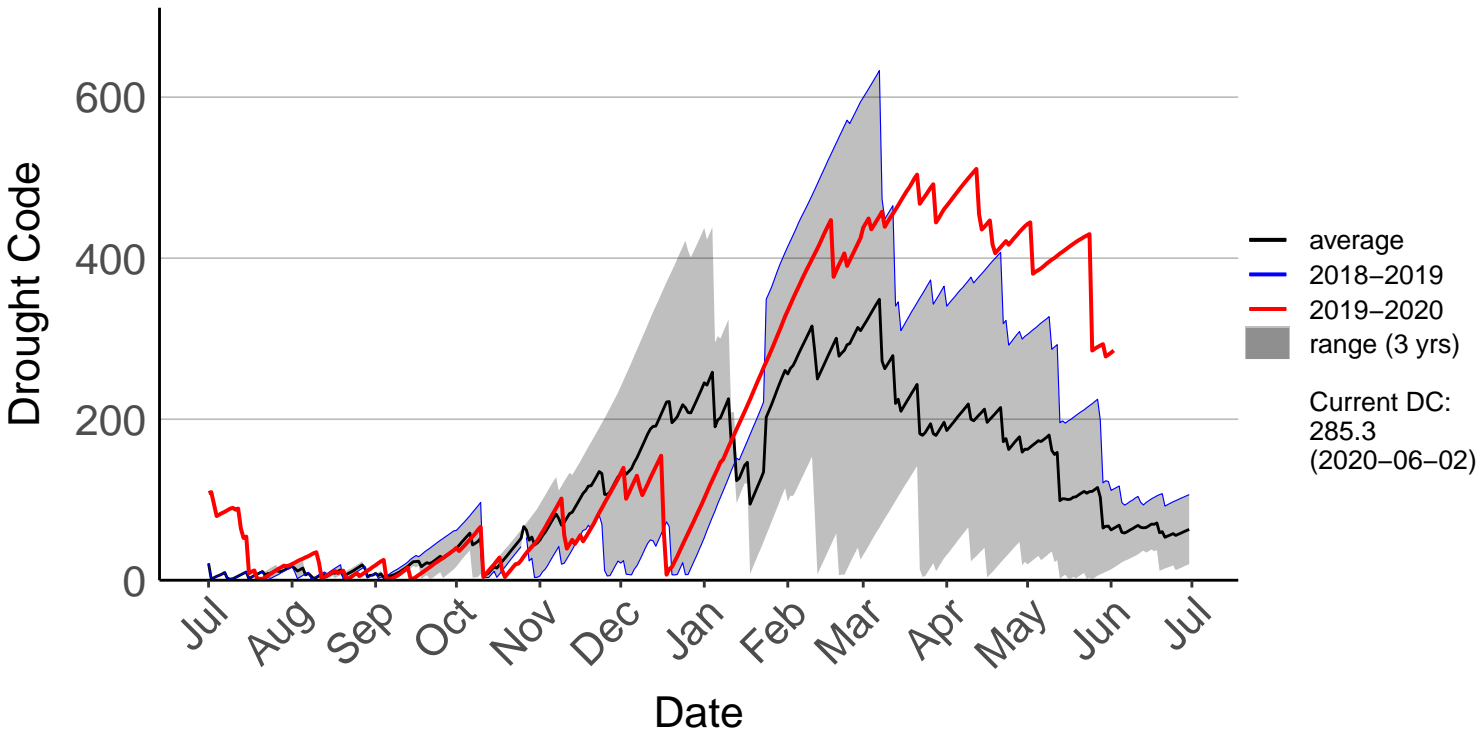

Nelson Raws (Jul 2017 to Jun 2020)