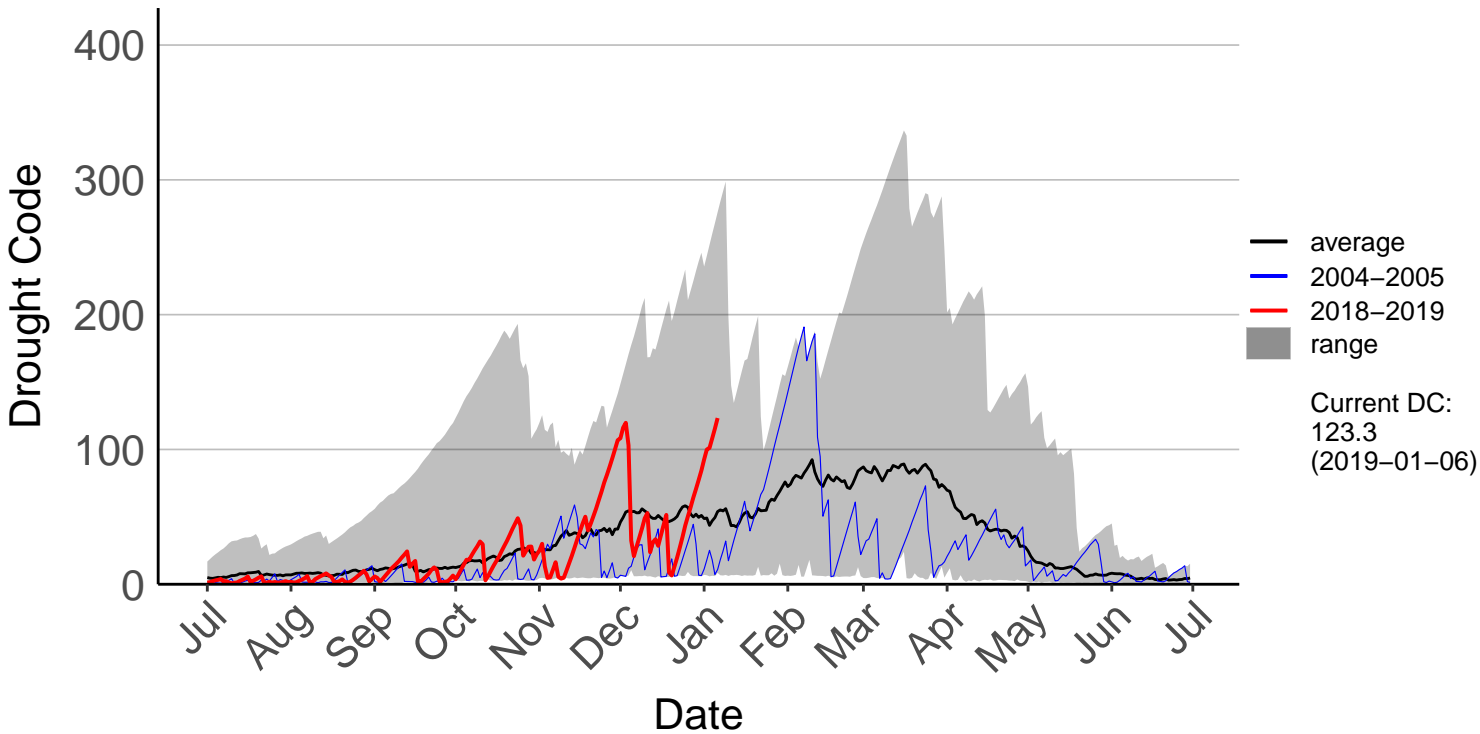

Nelson Creek Raws