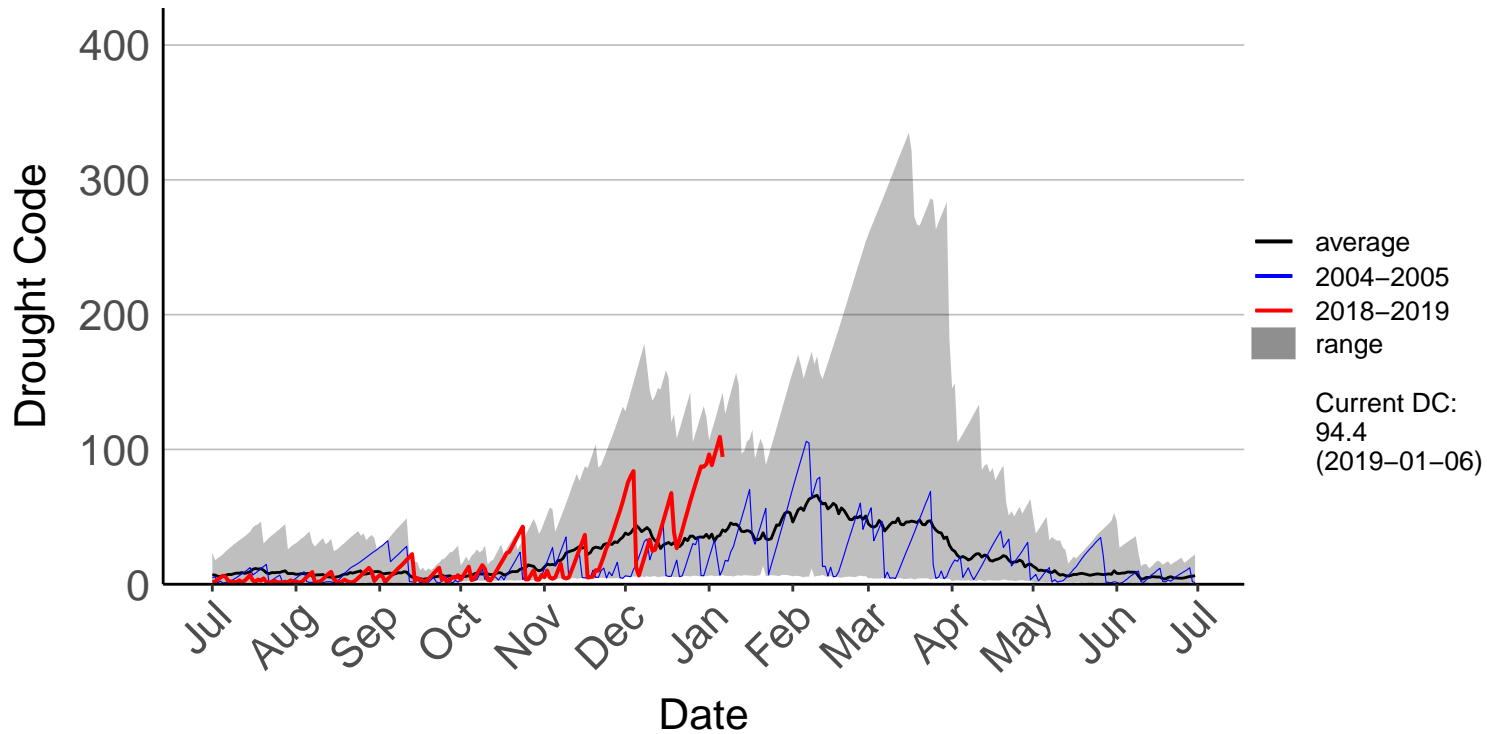

Hokitika SYNOP