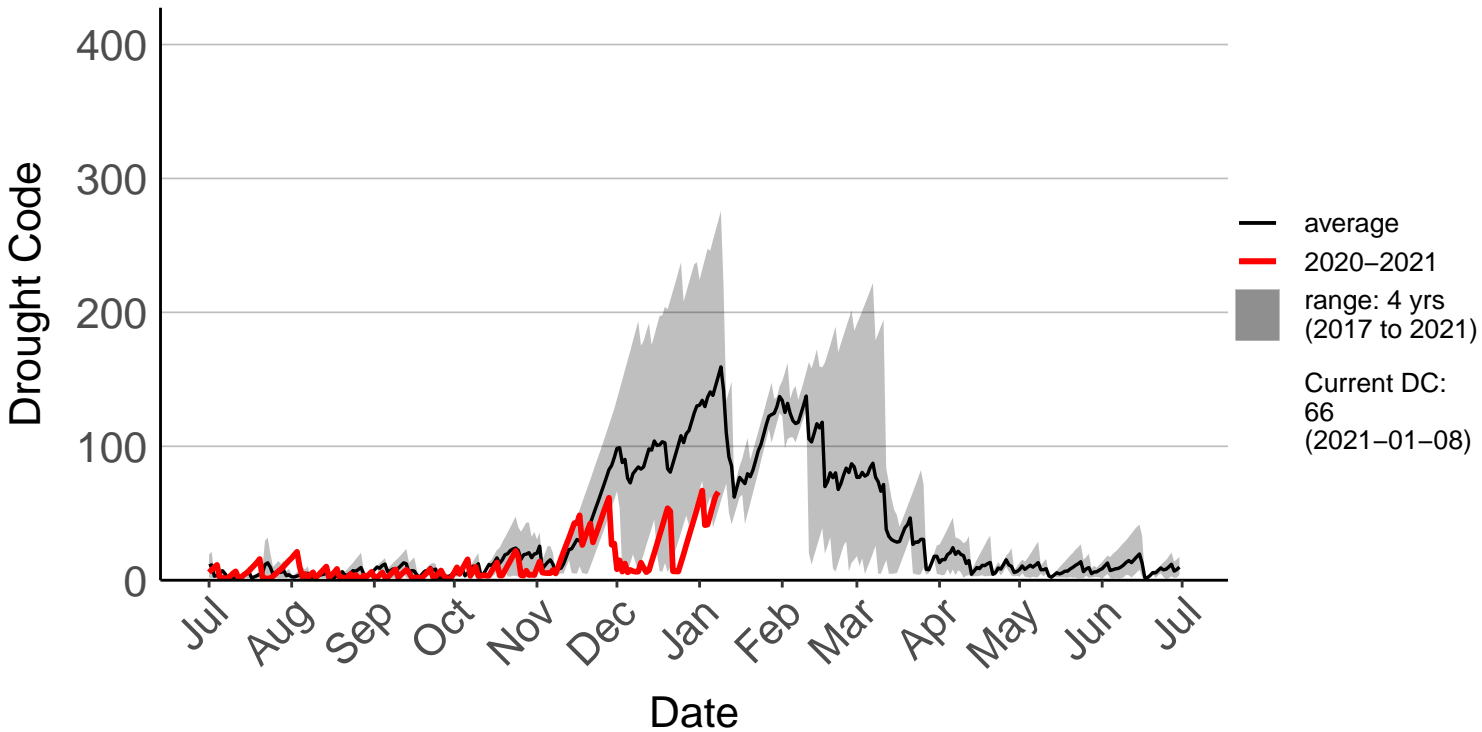

Charleston Raws

Haast Junction Raws

Haast SYNOP

Hokitika Raws

Hokitika SYNOP

Karamea Raws

Lake Brunner Raws

Maruia Raws

Nelson Creek Raws

Reefton Ews

Westport Aero Aws