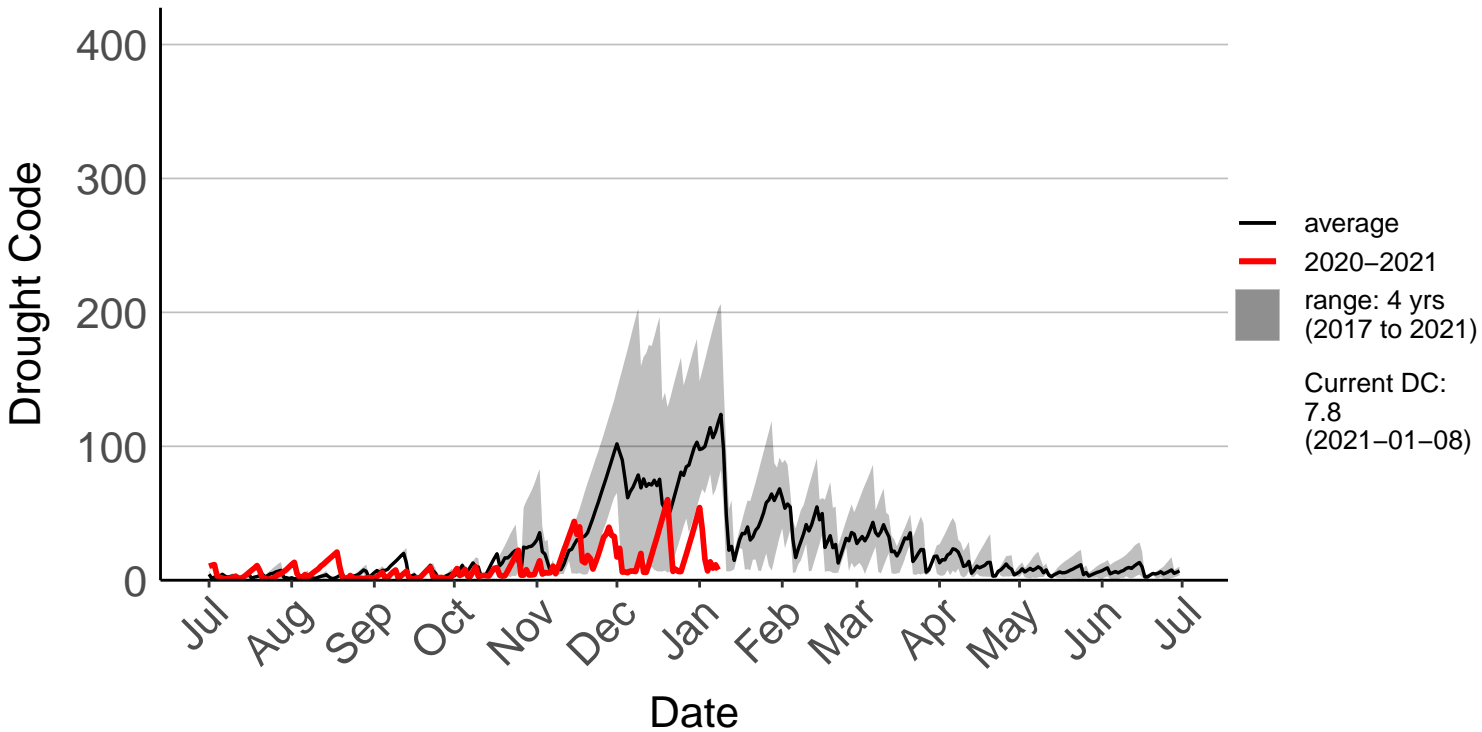

Charleston Raws

Haast Junction Raws

Haast SYNOP

Hokitika Raws

Hokitika SYNOP

Karamea Raws

Lake Brunner Raws

Maruia Raws

Nelson Creek Raws

Reefton Ews

Westport Aero Aws