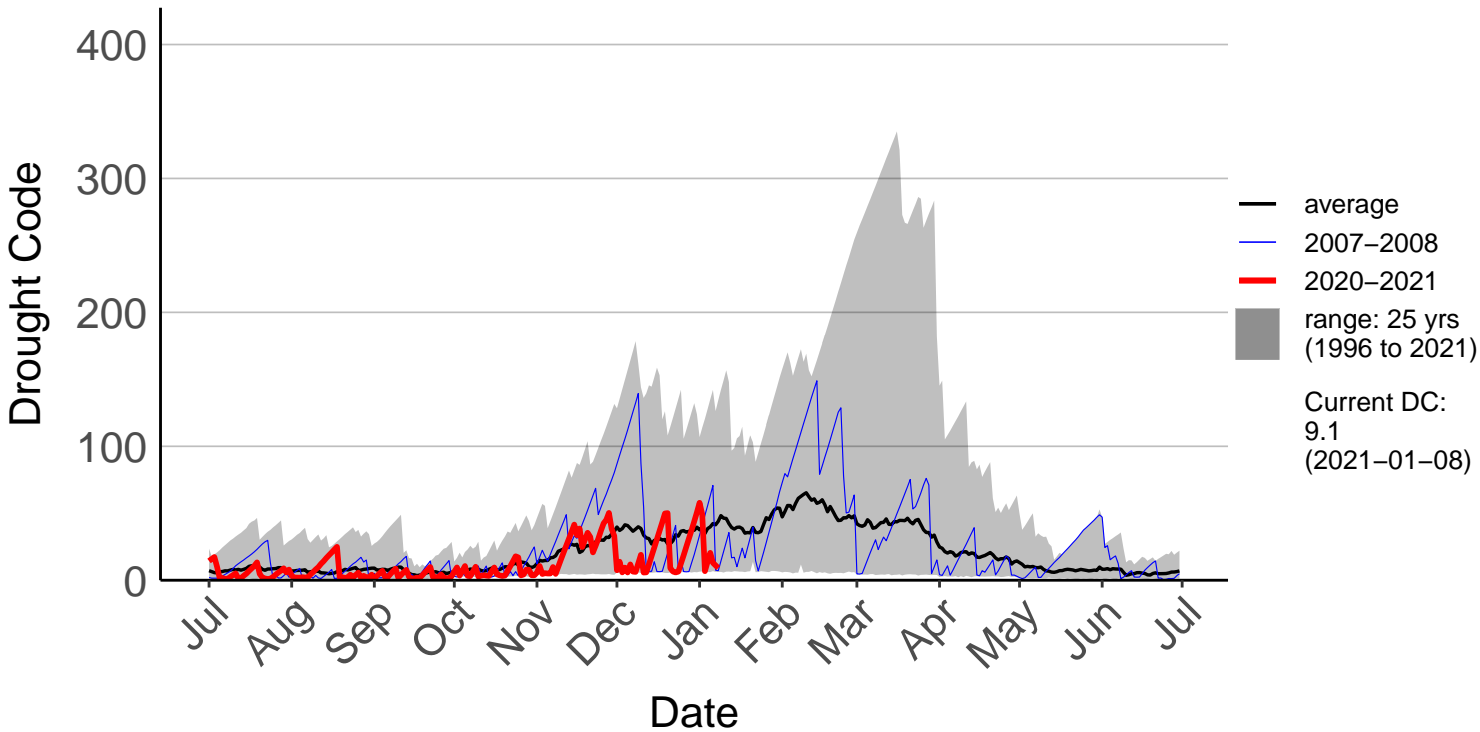

Charleston Raws

Haast Junction Raws

Haast SYNOP

Hokitika Raws

Hokitika SYNOP

Karamea Raws

Lake Brunner Raws

Maruia Raws

Nelson Creek Raws

Reefton Ews

Westport Aero Aws