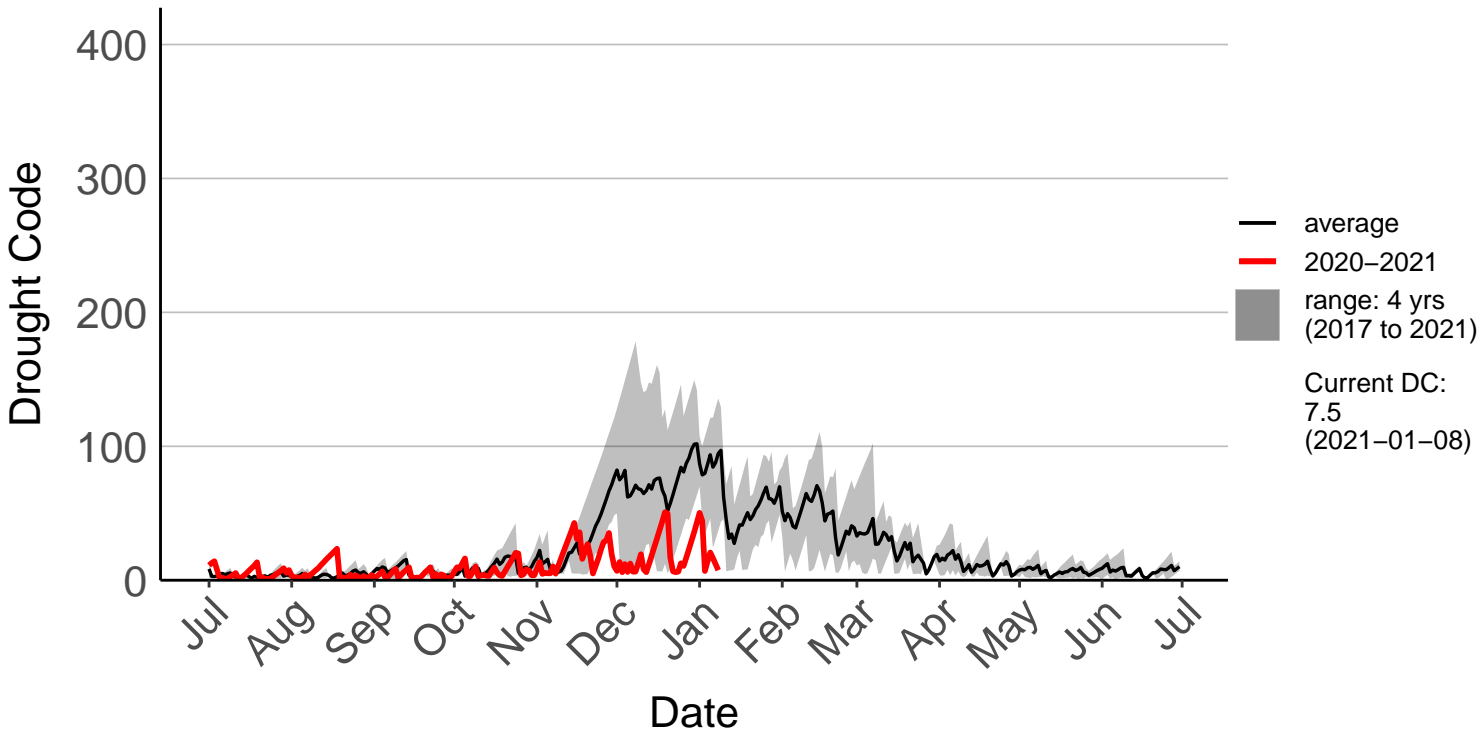

Charleston Raws

Haast Junction Raws

Haast SYNOP

Hokitika Raws

Hokitika SYNOP

Karamea Raws

Lake Brunner Raws

Maruia Raws

Nelson Creek Raws

Reefton Ews

Westport Aero Aws