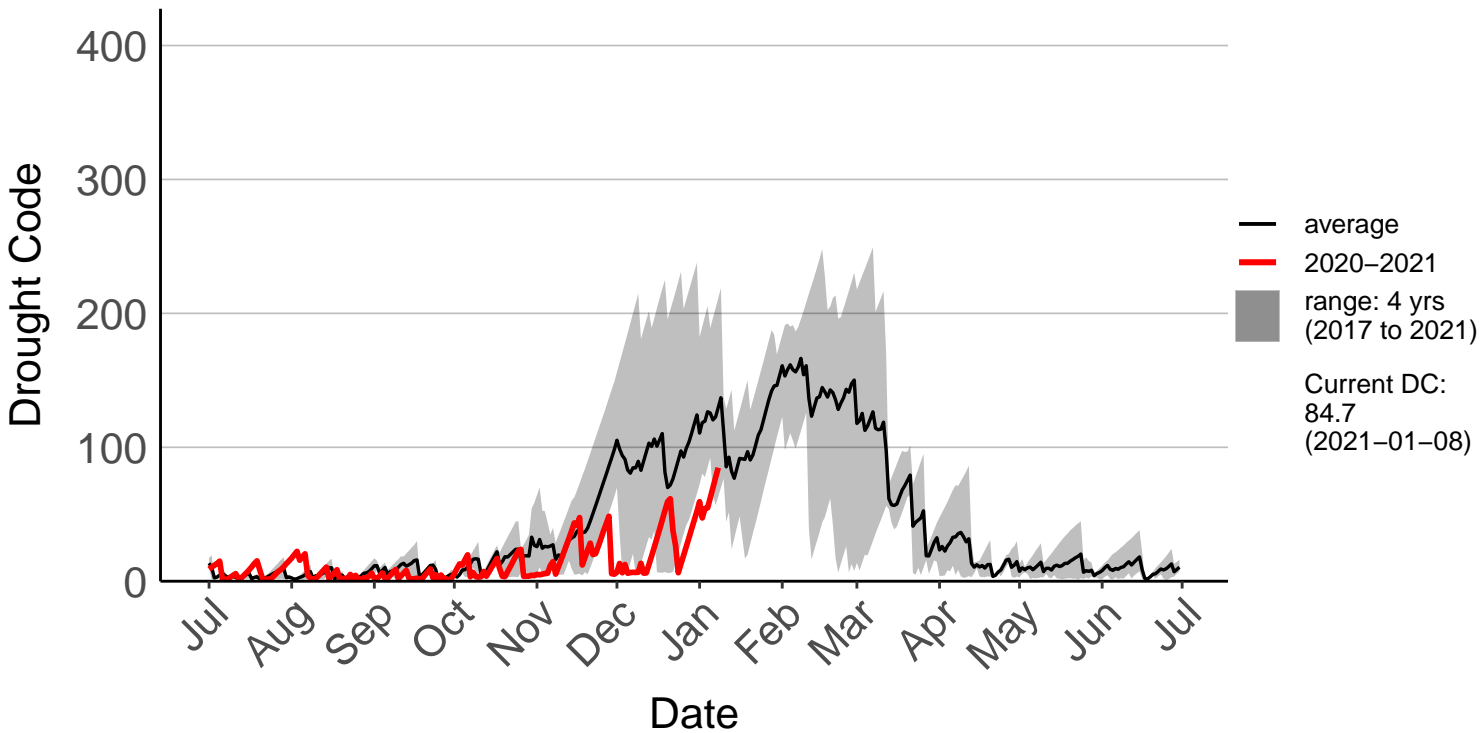

Charleston Raws

Haast Junction Raws

Haast SYNOP

Hokitika Raws

Hokitika SYNOP

Karamea Raws

Lake Brunner Raws

Maruia Raws

Nelson Creek Raws

Reefton Ews

Westport Aero Aws