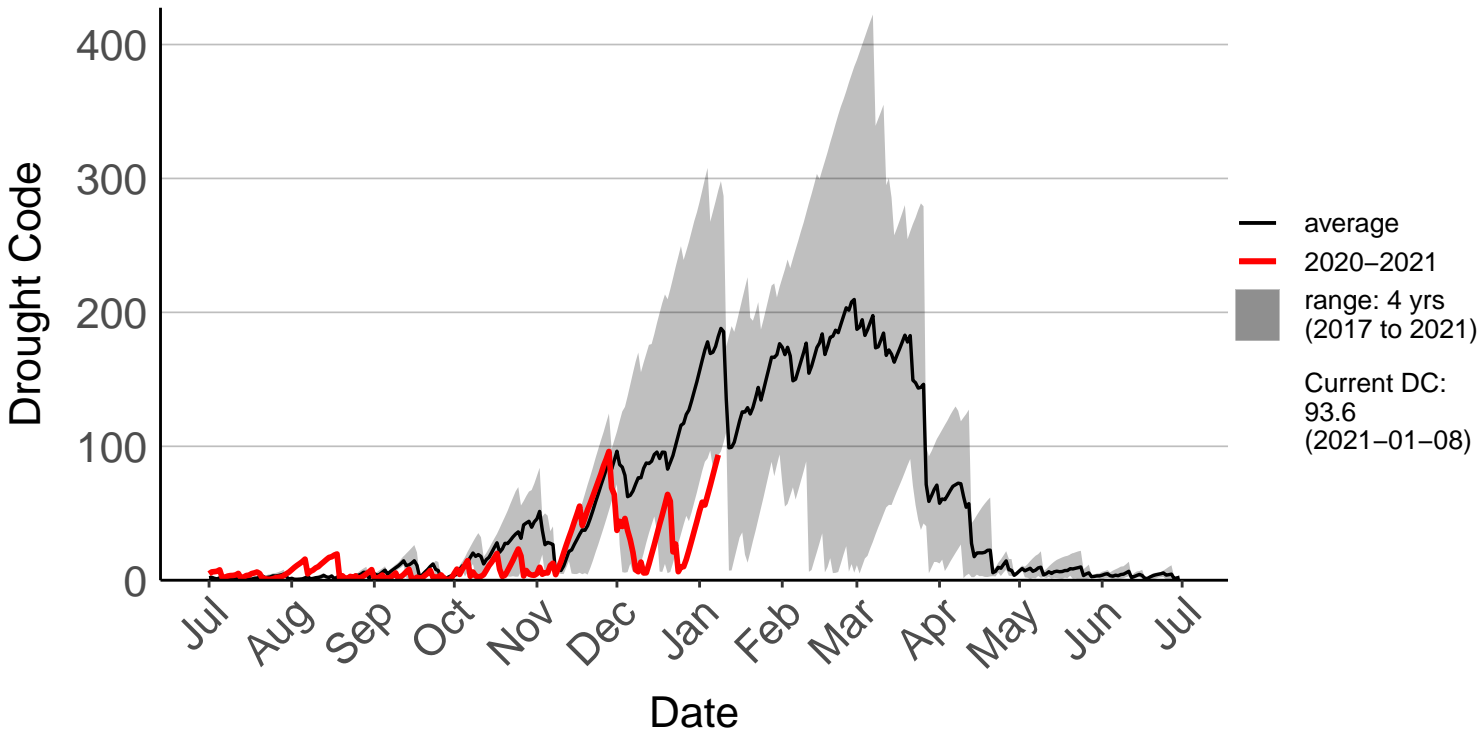

Charleston Raws

Haast Junction Raws

Haast SYNOP

Hokitika Raws

Hokitika SYNOP

Karamea Raws

Lake Brunner Raws

Maruia Raws

Nelson Creek Raws

Reefton Ews

Westport Aero Aws