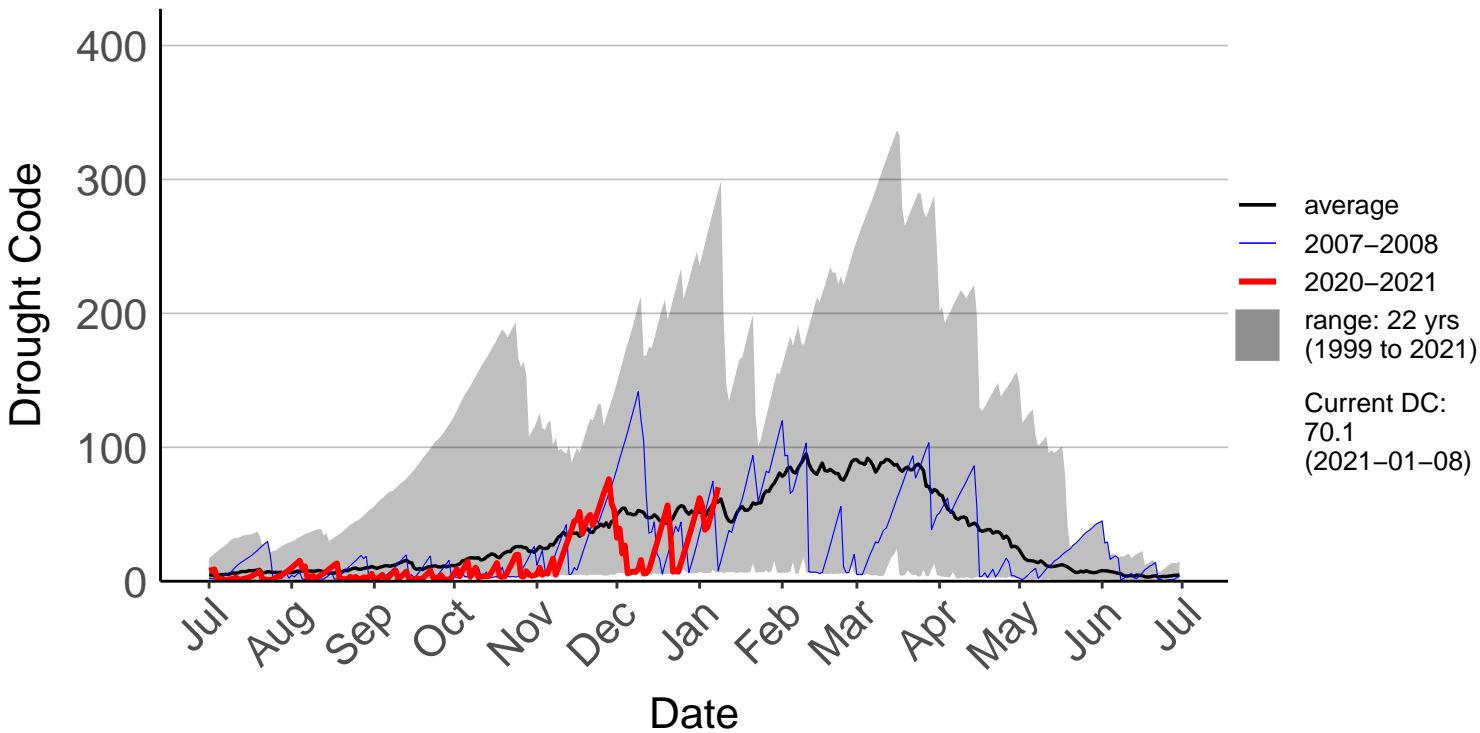

Charleston Raws

Haast Junction Raws

Haast SYNOP

Hokitika Raws

Hokitika SYNOP

Karamea Raws

Lake Brunner Raws

Maruia Raws

Nelson Creek Raws

Reefton Ews

Westport Aero Aws