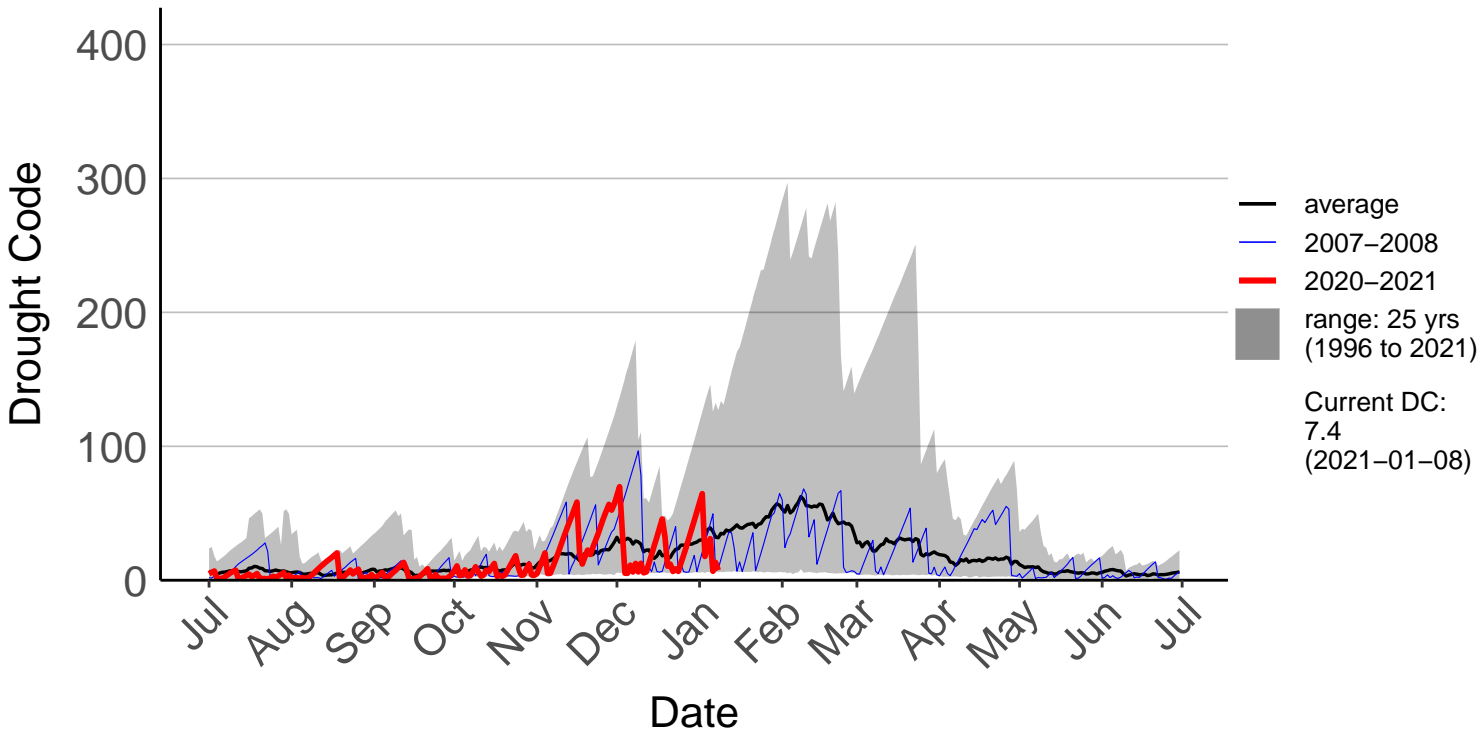

Charleston Raws

Haast Junction Raws

Haast SYNOP

Hokitika Raws

Hokitika SYNOP

Karamea Raws

Lake Brunner Raws

Maruia Raws

Nelson Creek Raws

Reefton Ews

Westport Aero Aws