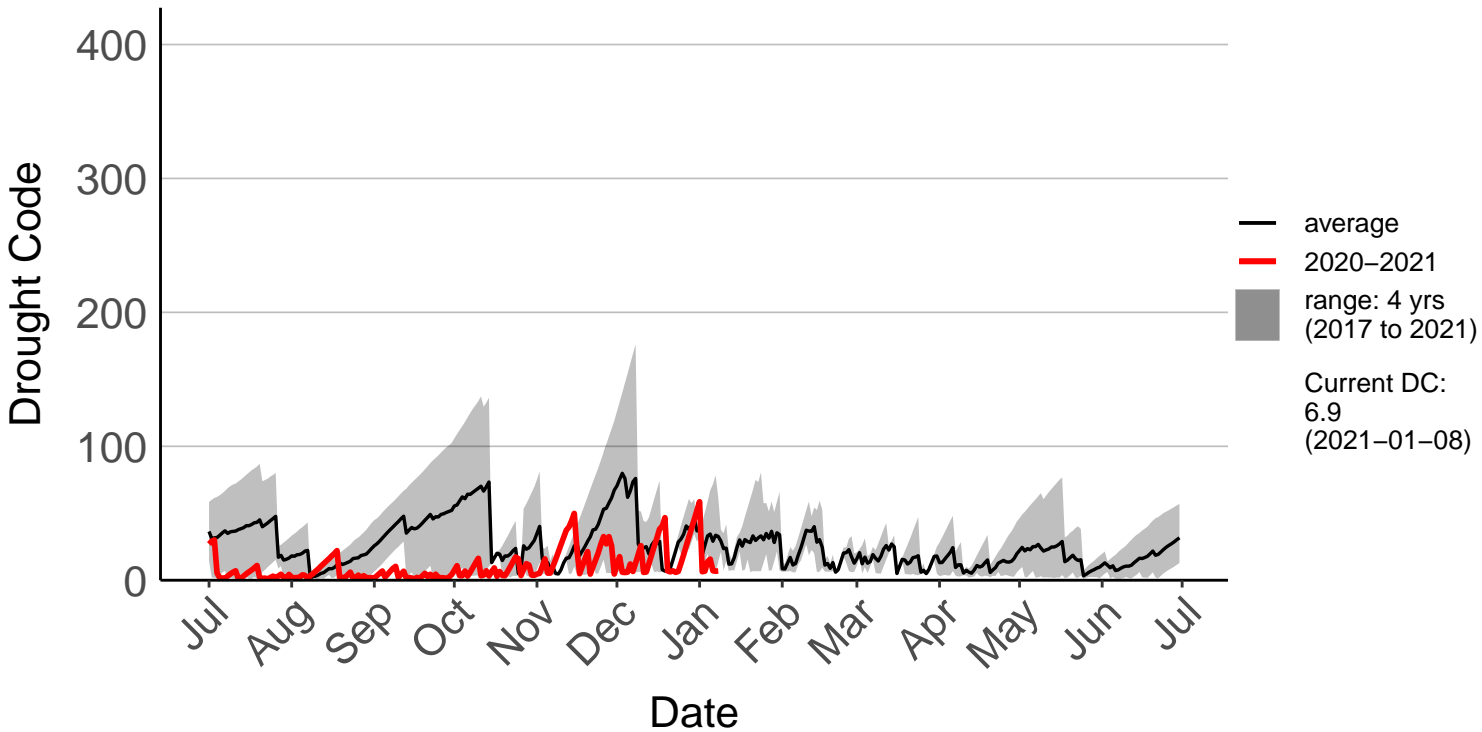

Charleston Raws

Haast Junction Raws

Haast SYNOP

Hokitika Raws

Hokitika SYNOP

Karamea Raws

Lake Brunner Raws

Maruia Raws

Nelson Creek Raws

Reefton Ews

Westport Aero Aws