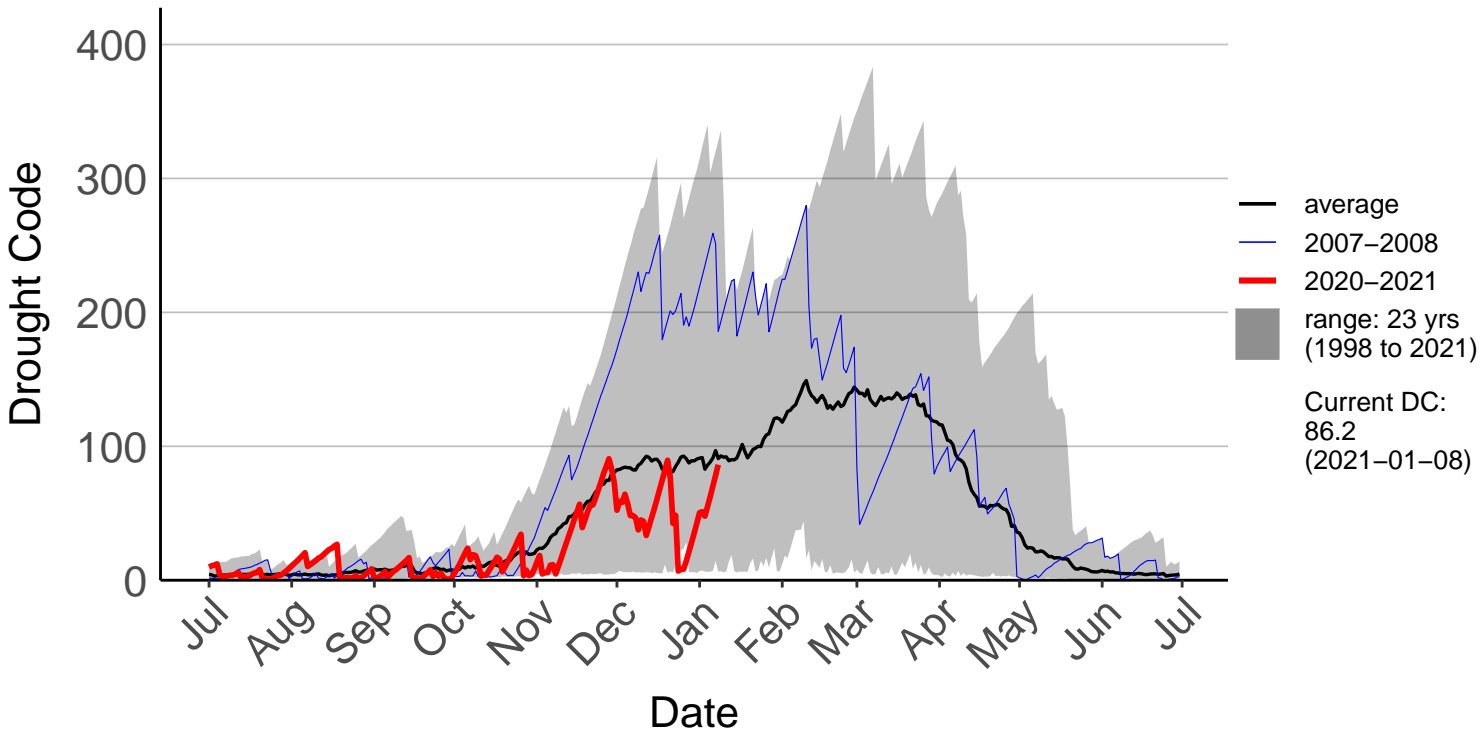

Charleston Raws

Haast Junction Raws

Haast SYNOP

Hokitika Raws

Hokitika SYNOP

Karamea Raws

Lake Brunner Raws

Maruia Raws

Nelson Creek Raws

Reefton Ews

Westport Aero Aws