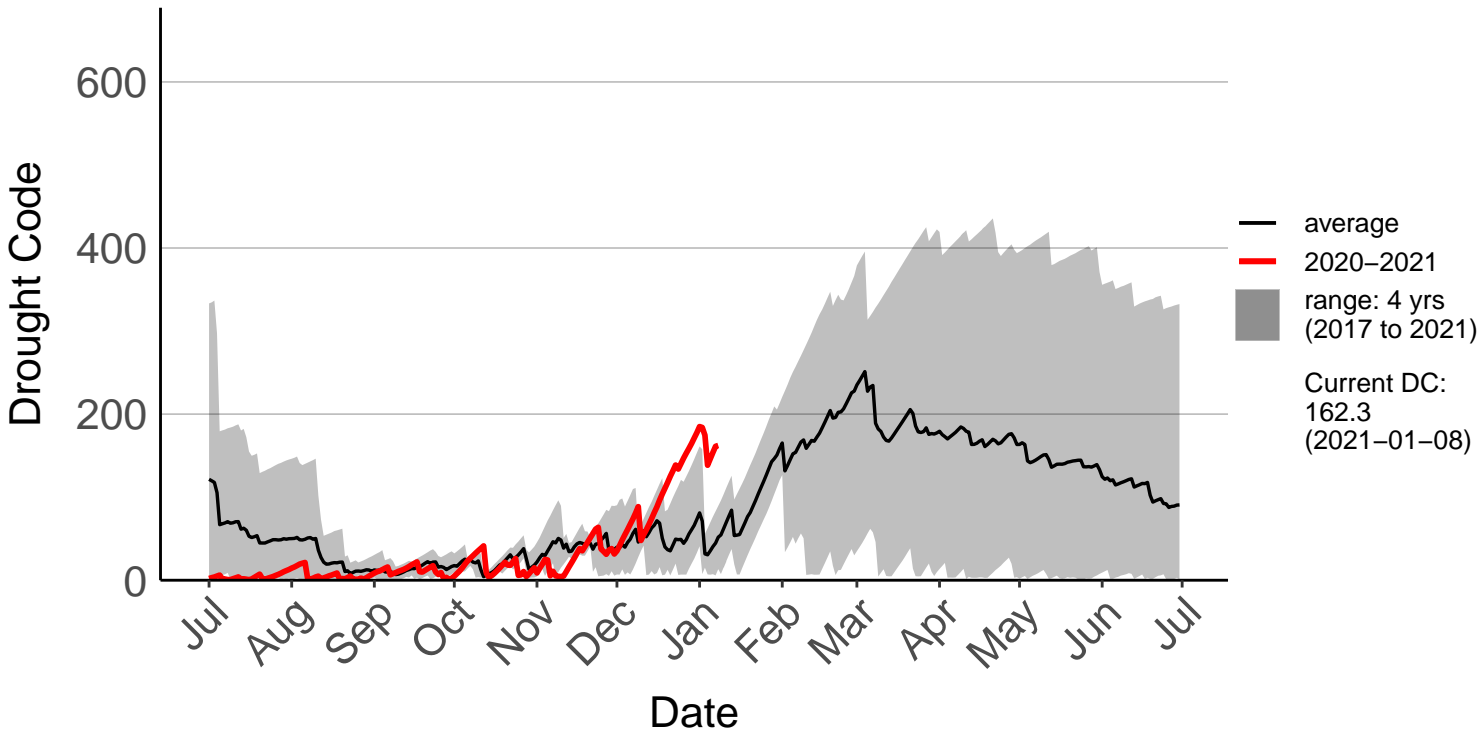

# Goudies 2 Raws