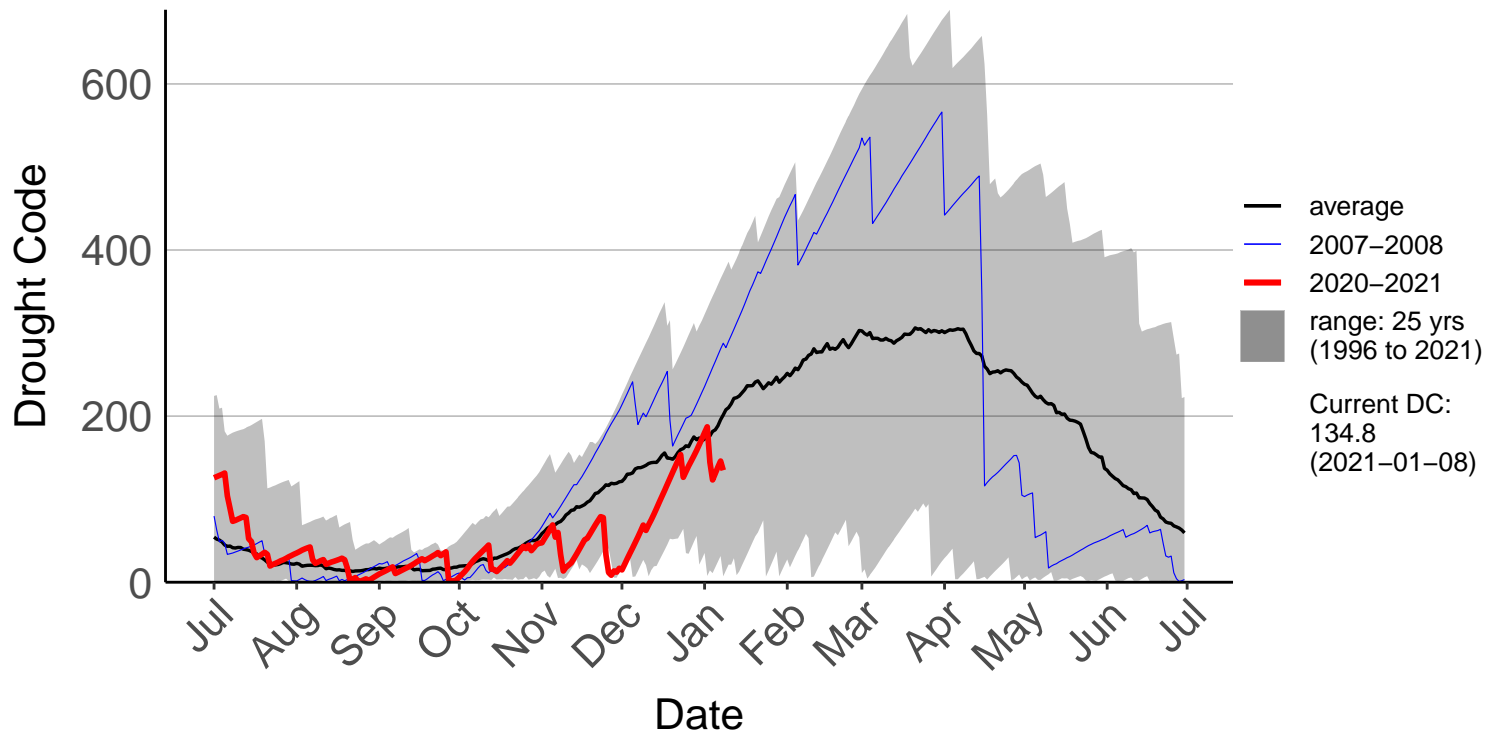

Taupo SYNOP