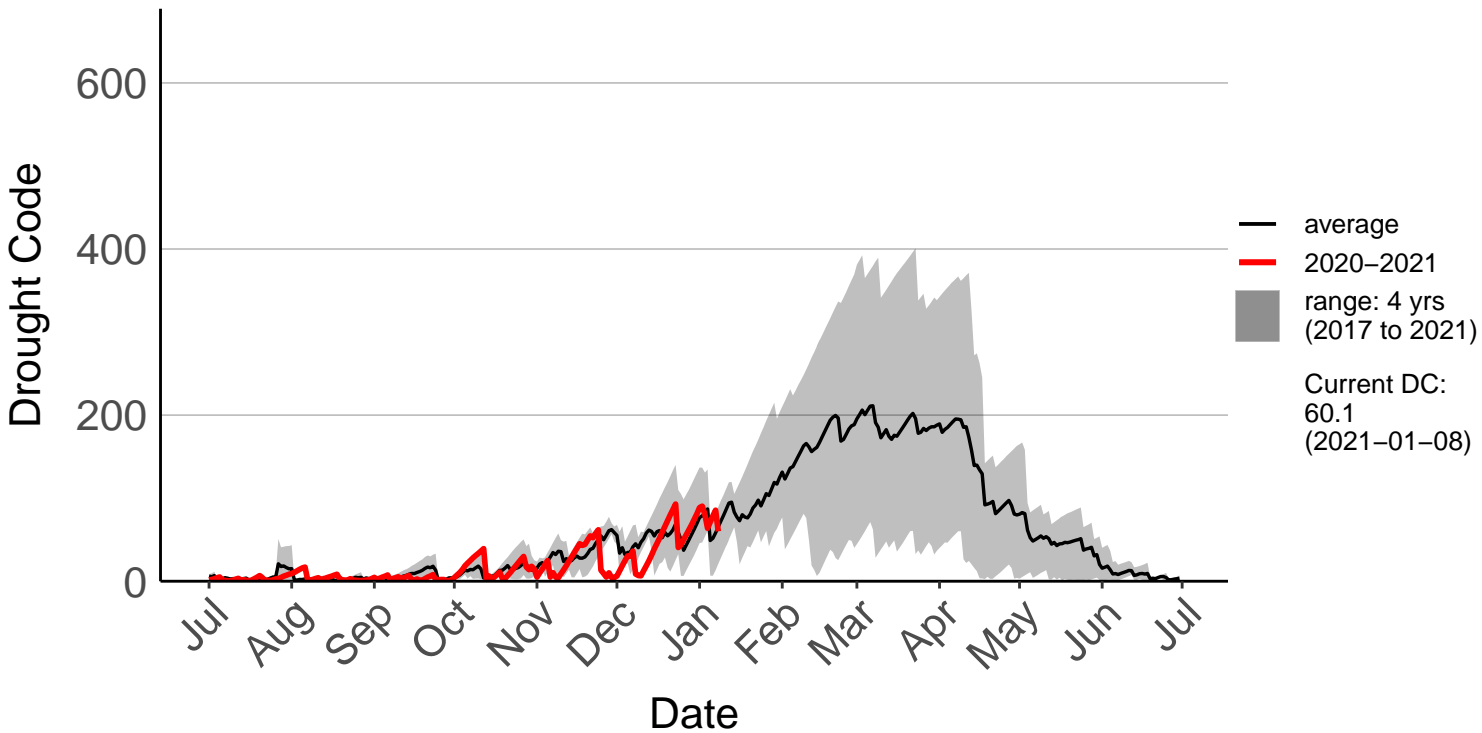

Rotoaira Raws