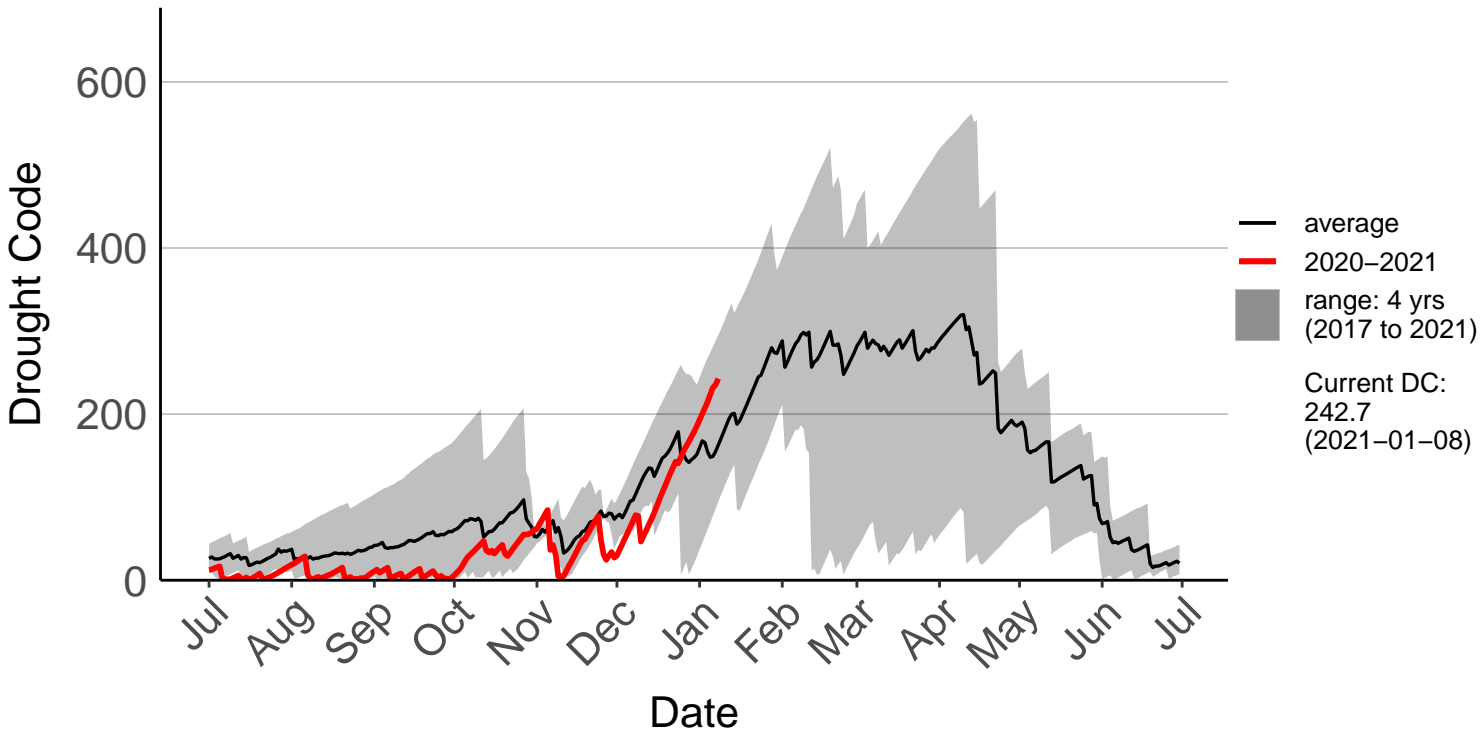

Ruatahuna Raws