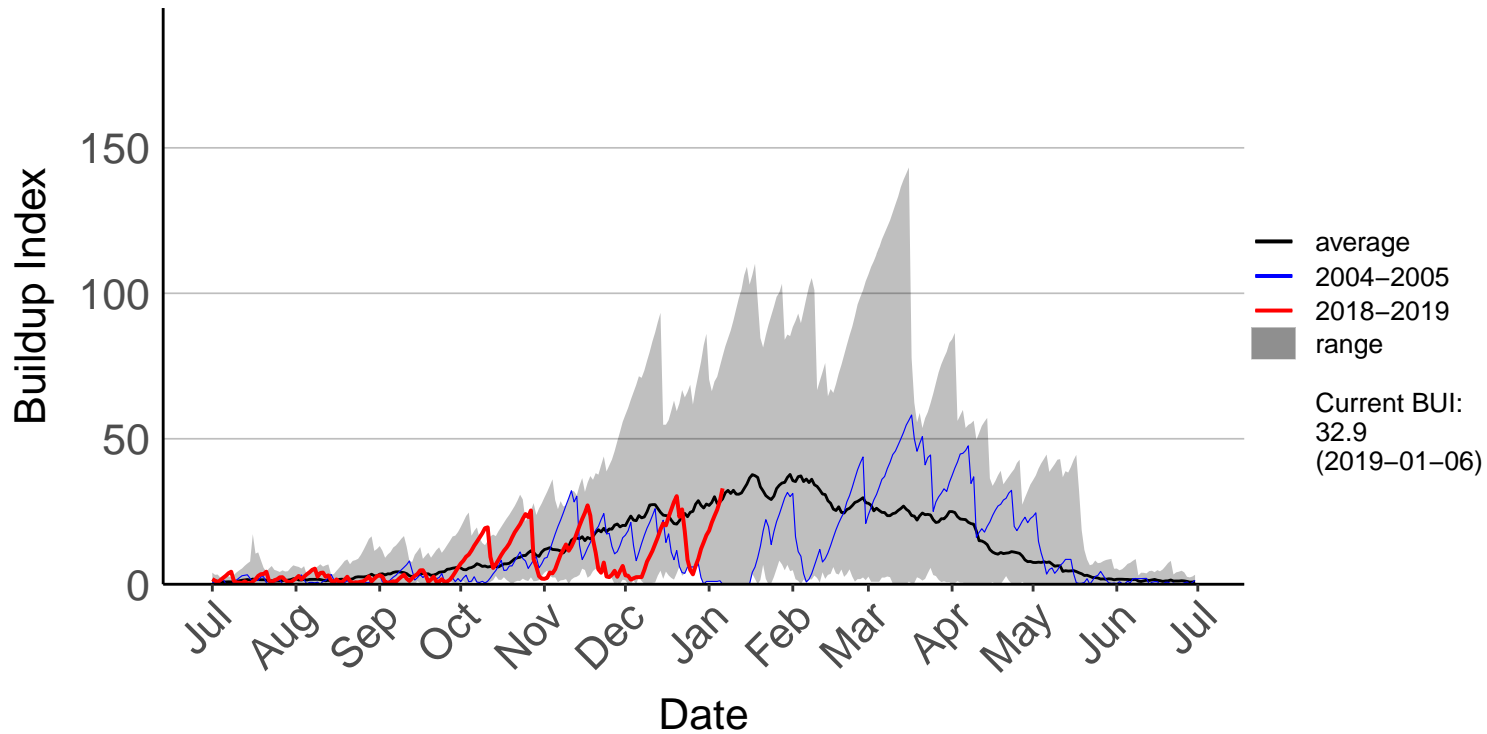

Opouteke Raws