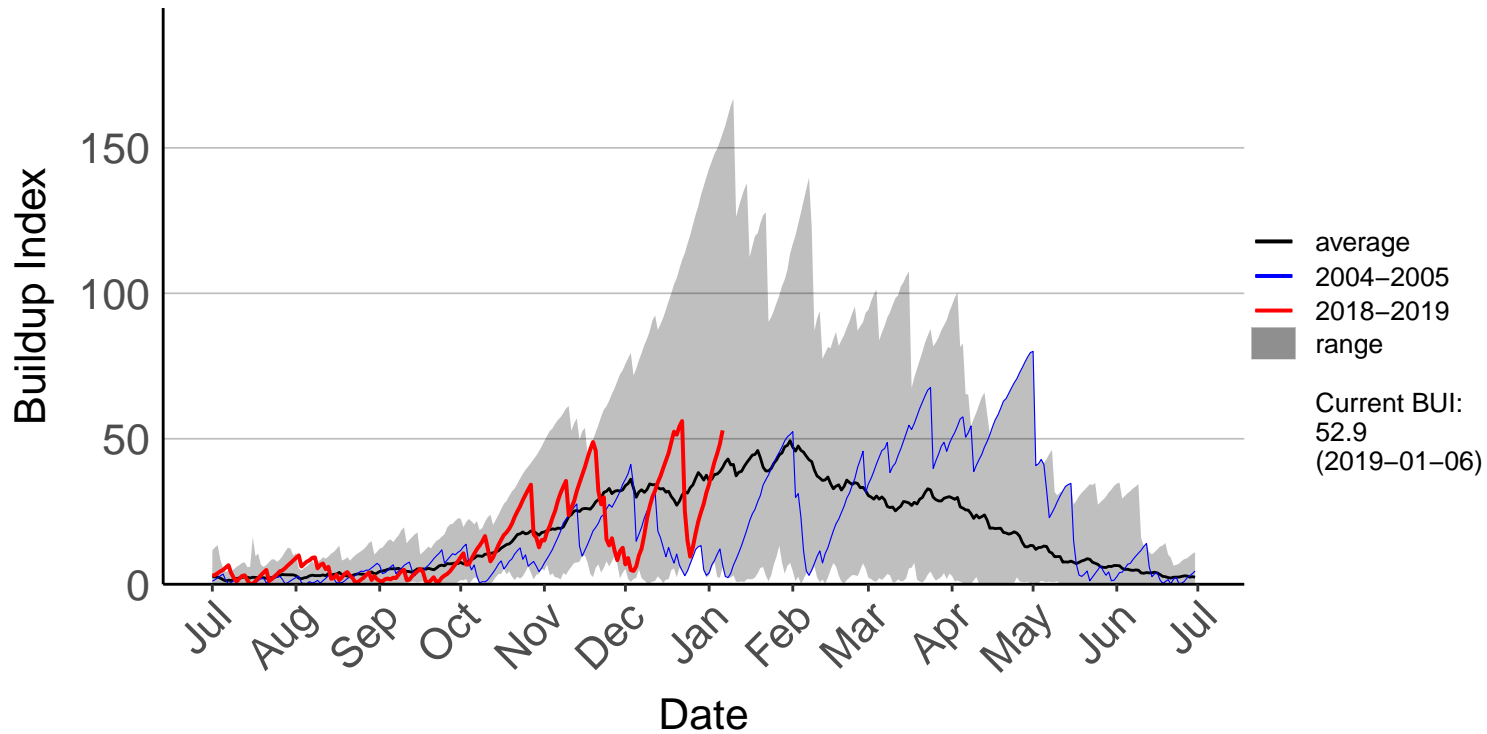

Waitangi Forest Raws