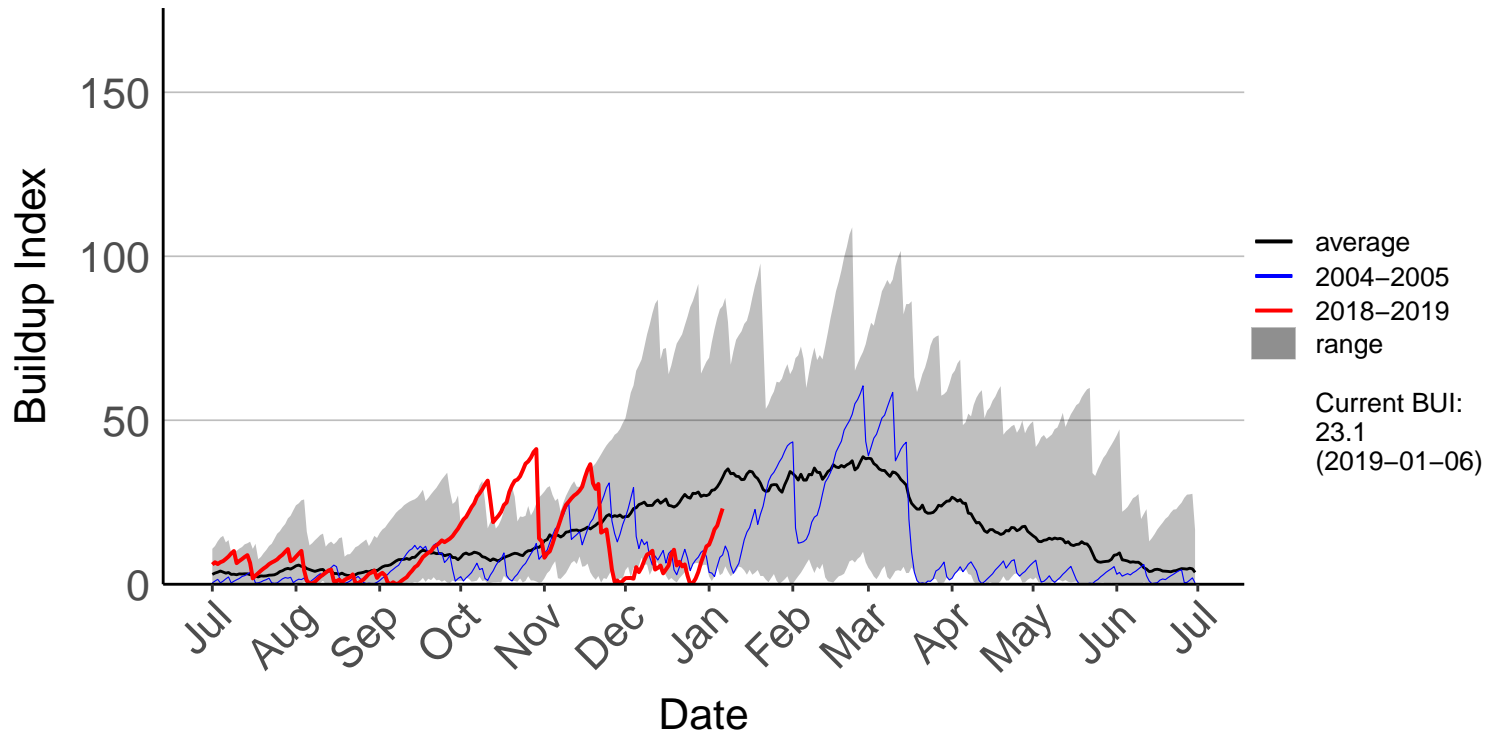

# Castlepoint SYNOP