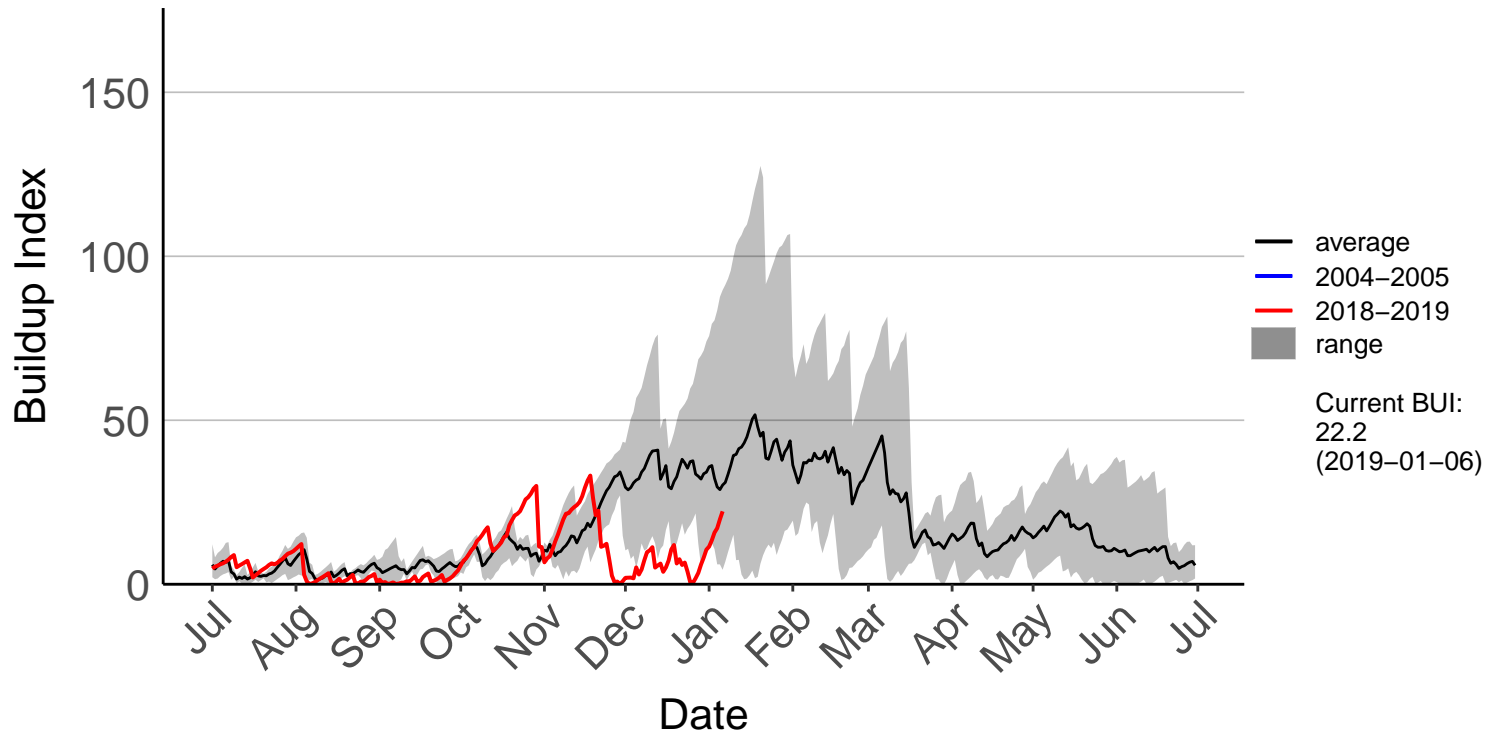

Crofoot Raws