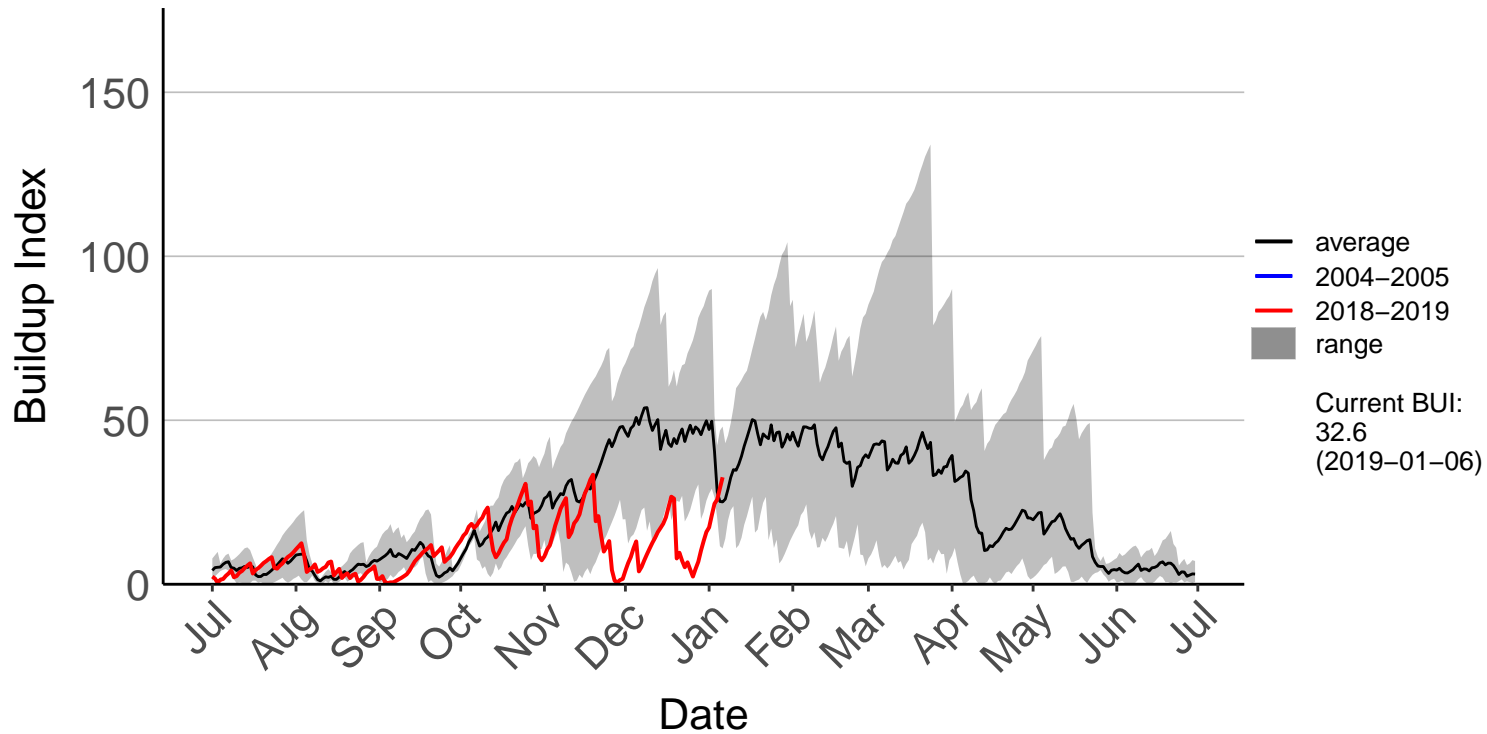

Palliser Raws