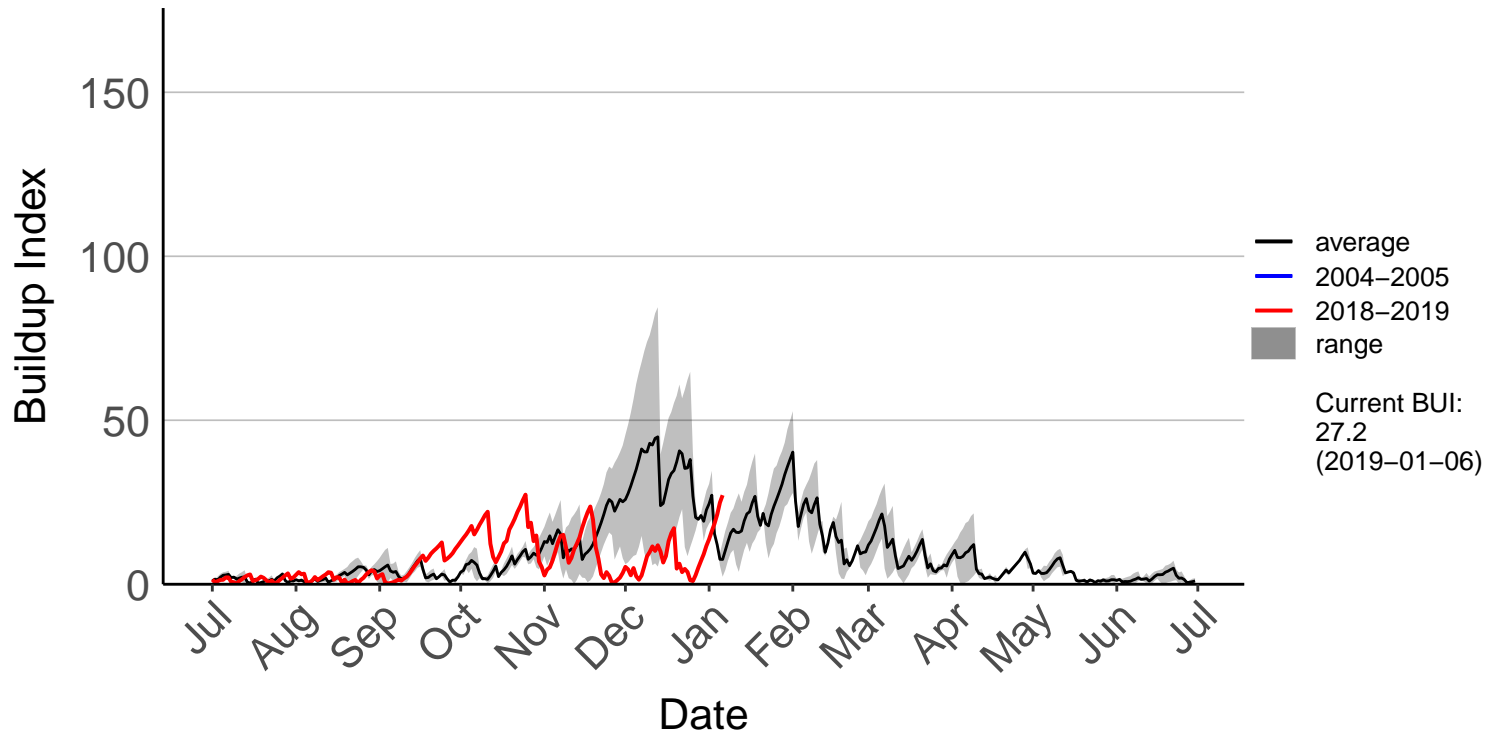

Featherston Raws