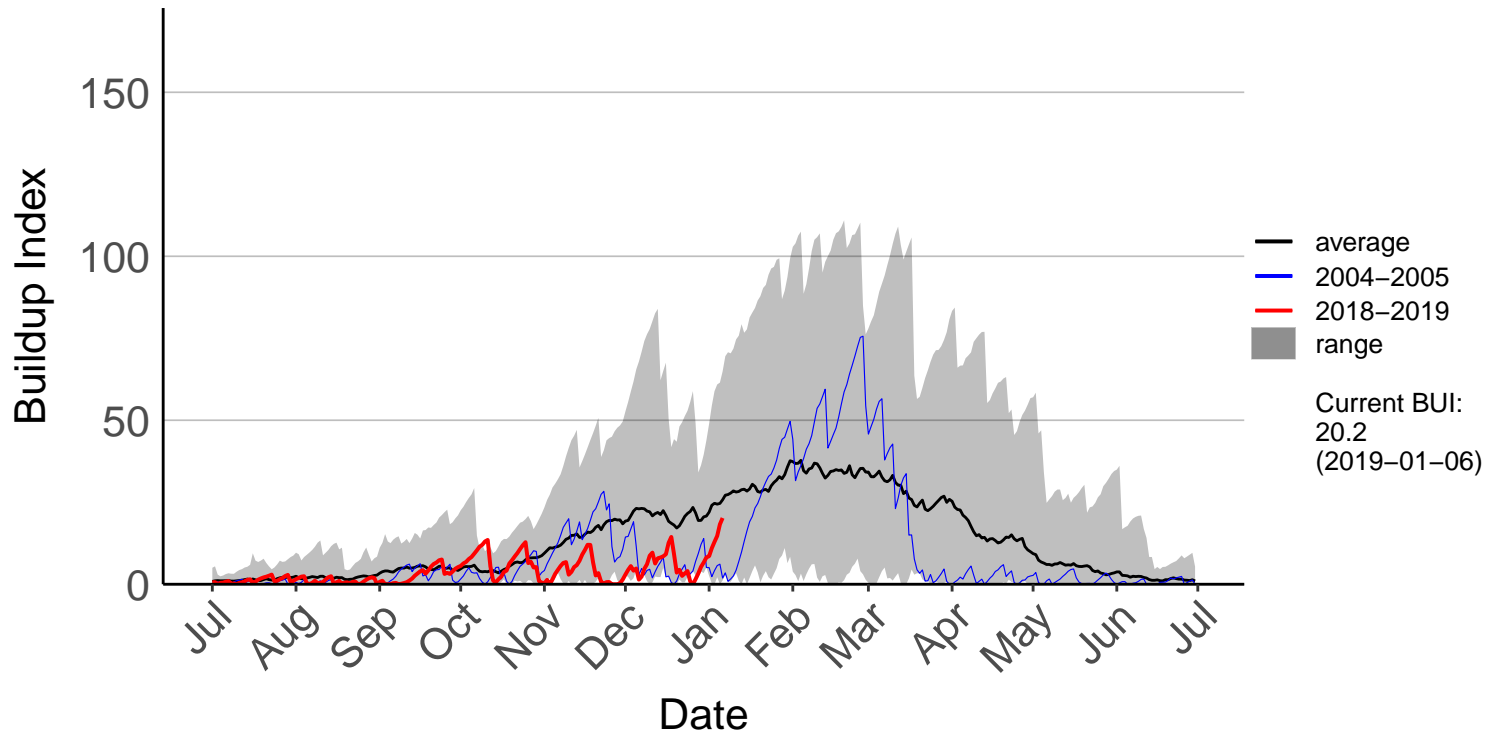

Haurangi Raws