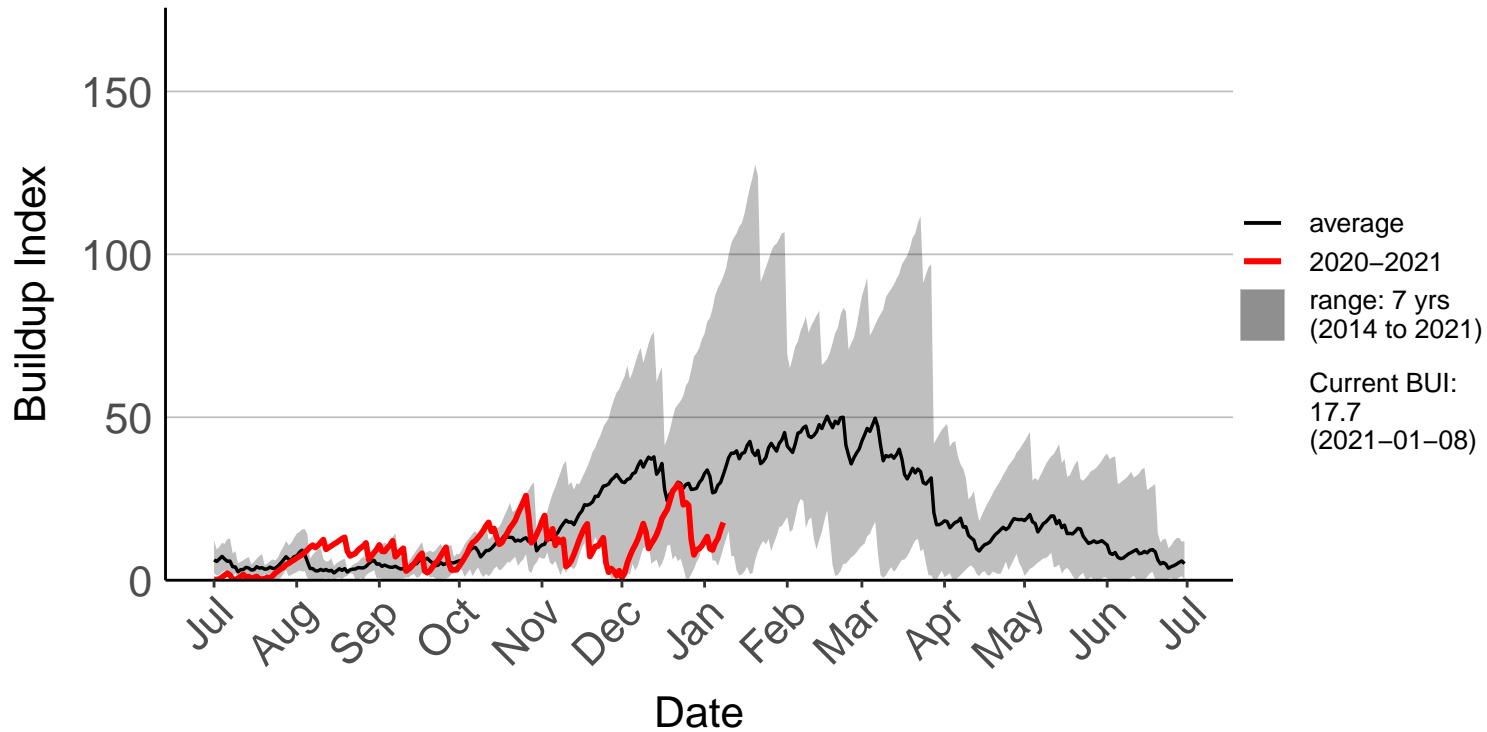

Crofoot Raws