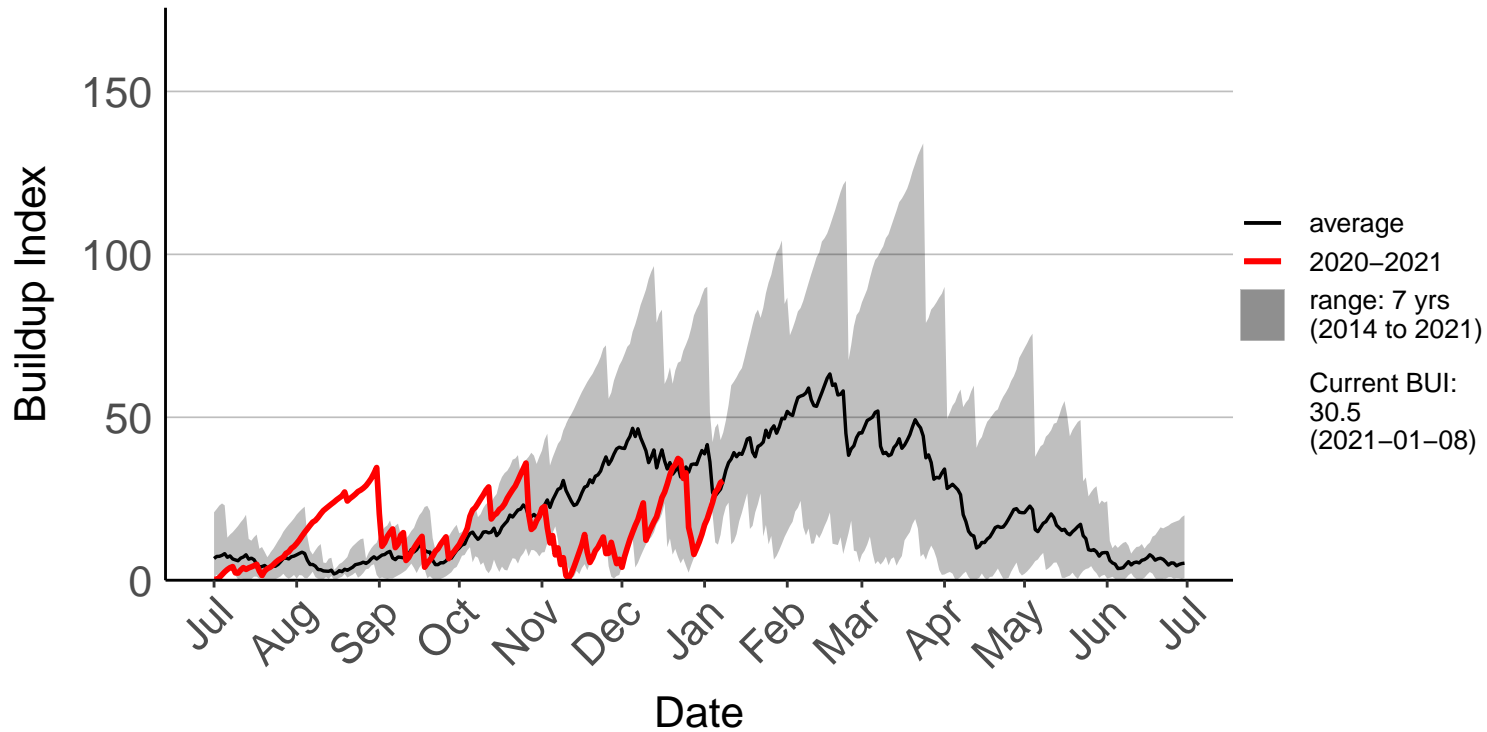

Palliser Raws