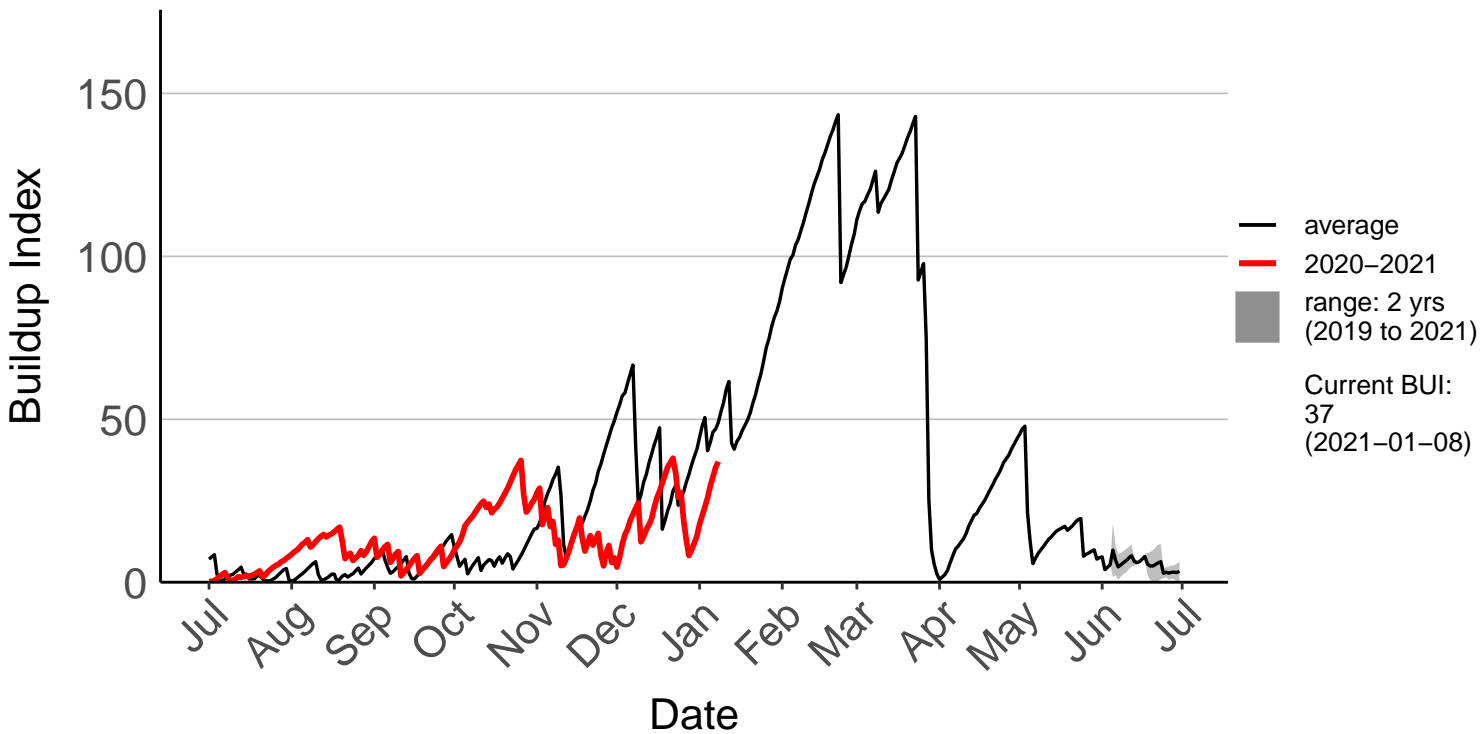

Te Muna Raws