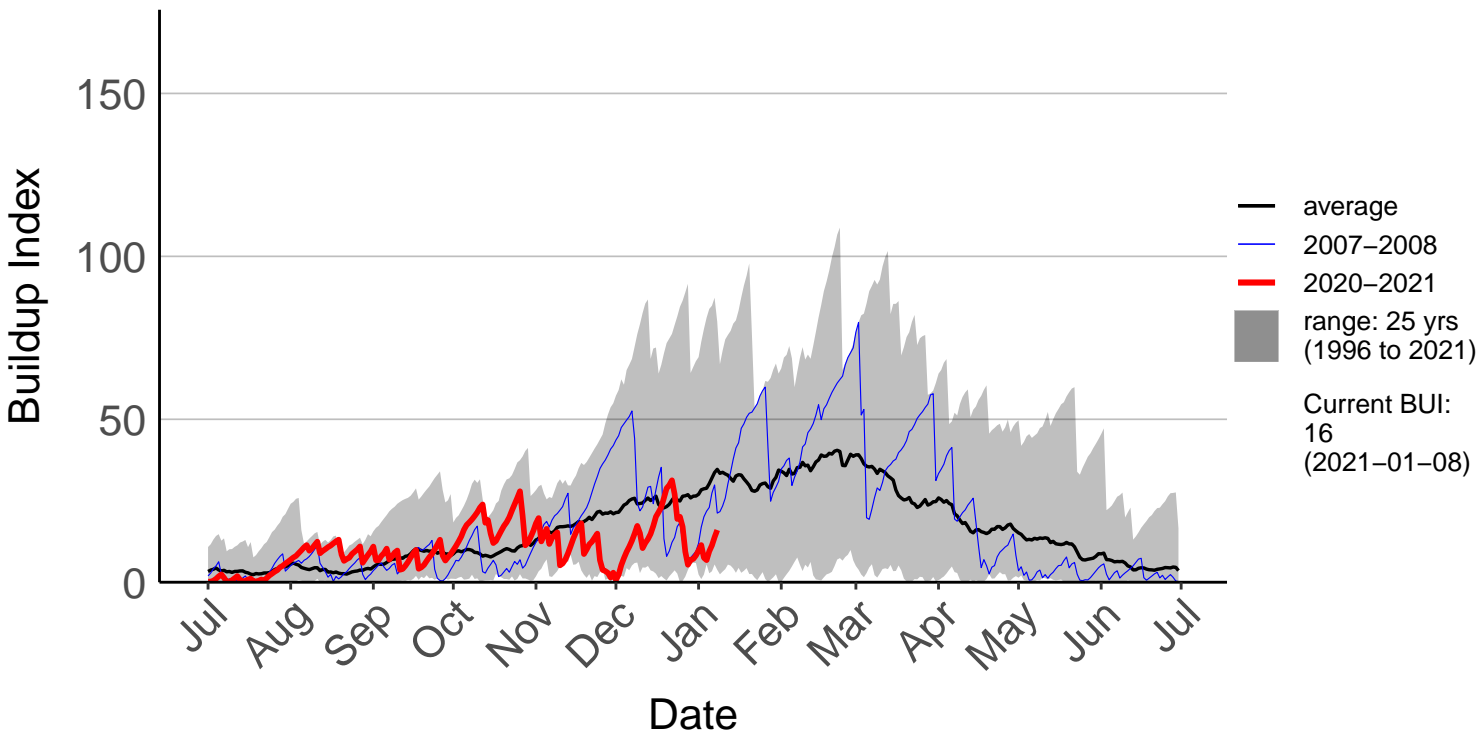

# Castlepoint SYNOP