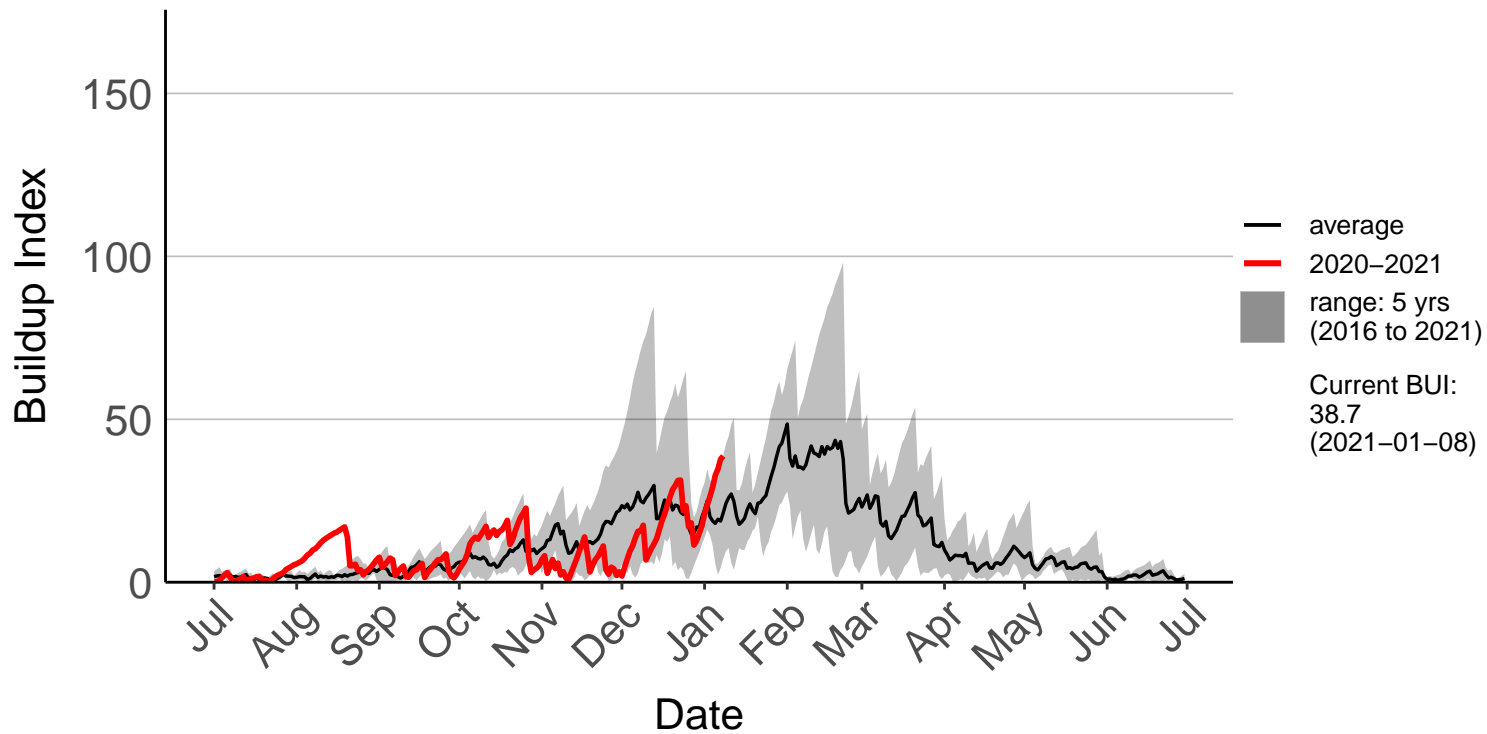

Featherston Raws