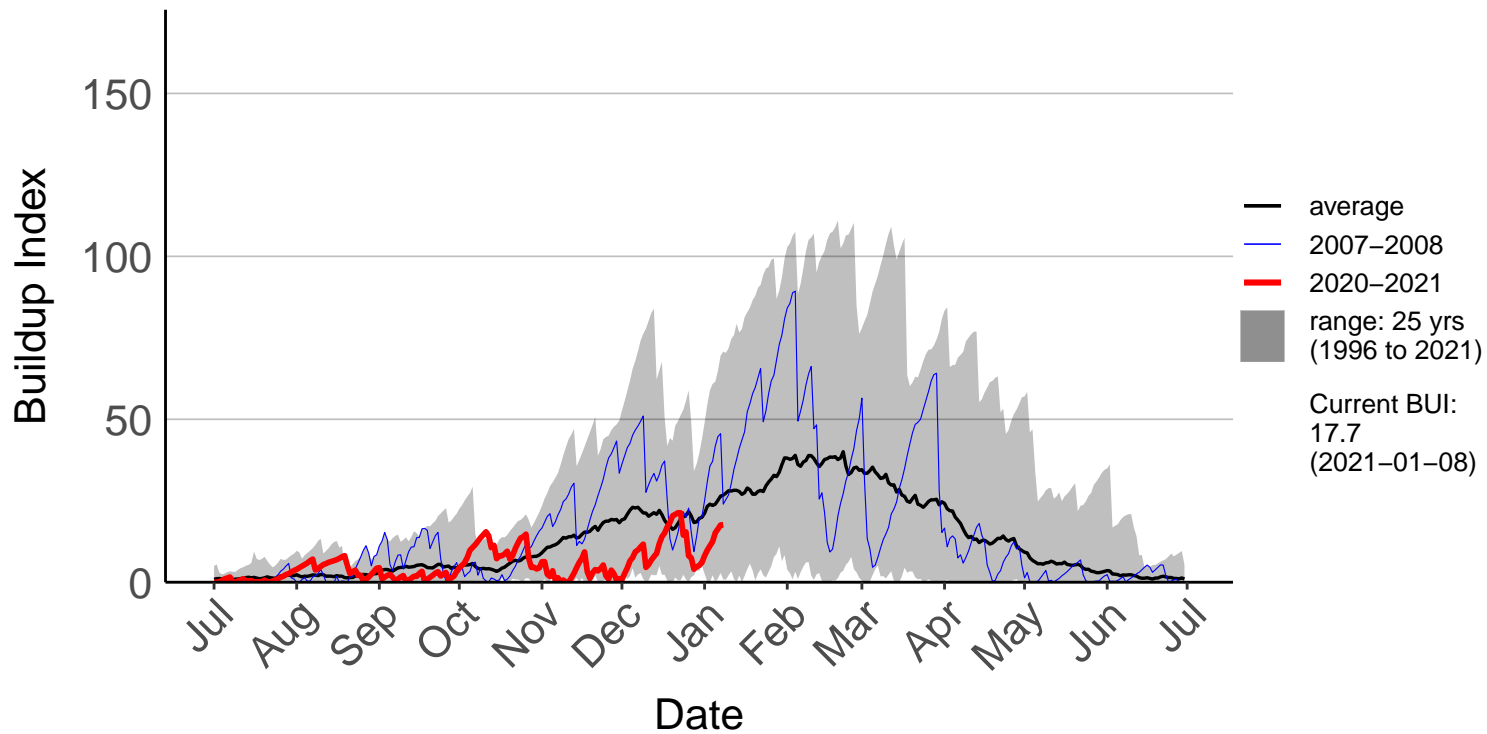

Haurangi Raws