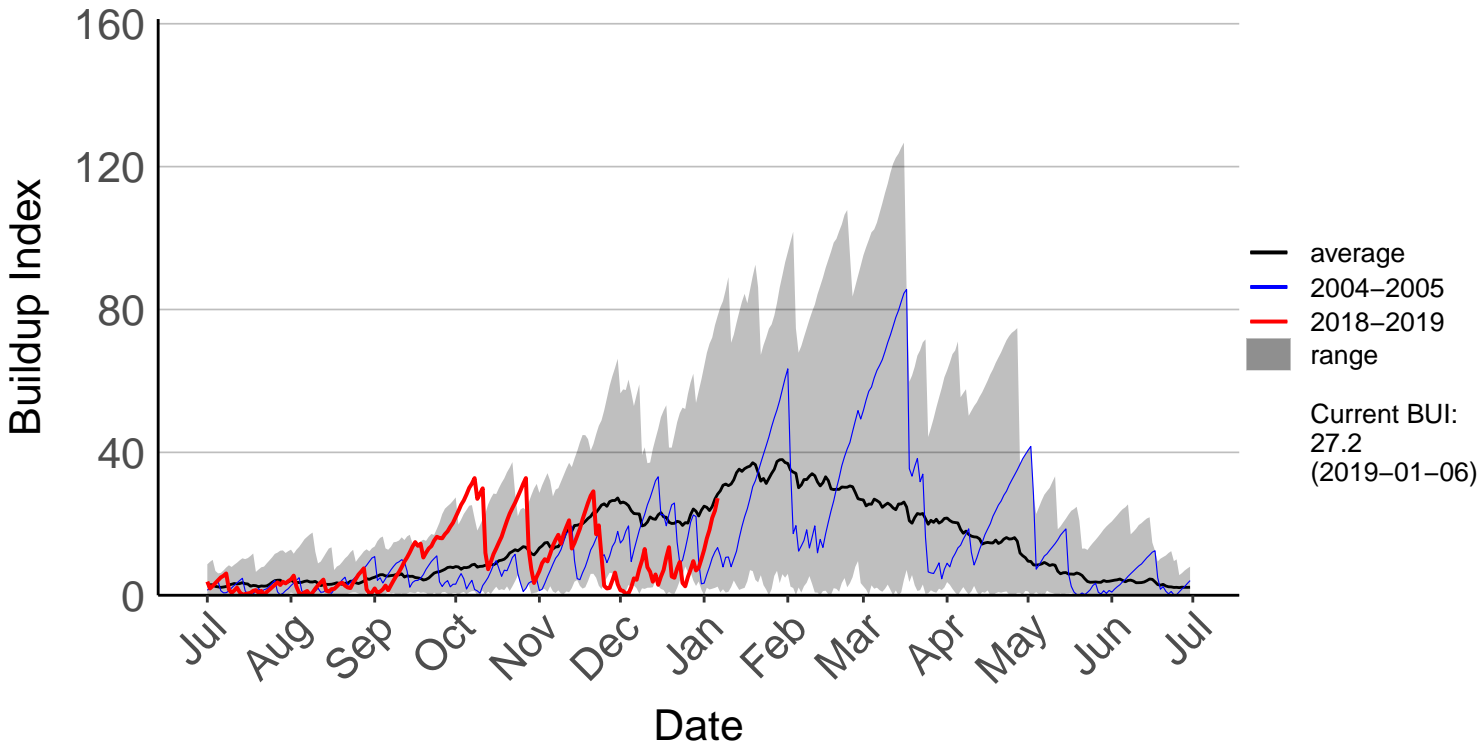

Galatea Raws

Kawerau Raws

Minden Raws

Opotiki Raws

Rotoehu Raws

Rotorua Aero Aws

Rotorua Raws

Tauranga Aero SYNOP

Tauranga Raws

Te Puke Ews

TECT All Terrain Park Raws

Waihau Bay Raws

Waihi Beach Raws

Waimana Raws

Whakatane Aero Aws

Whakatane Raws