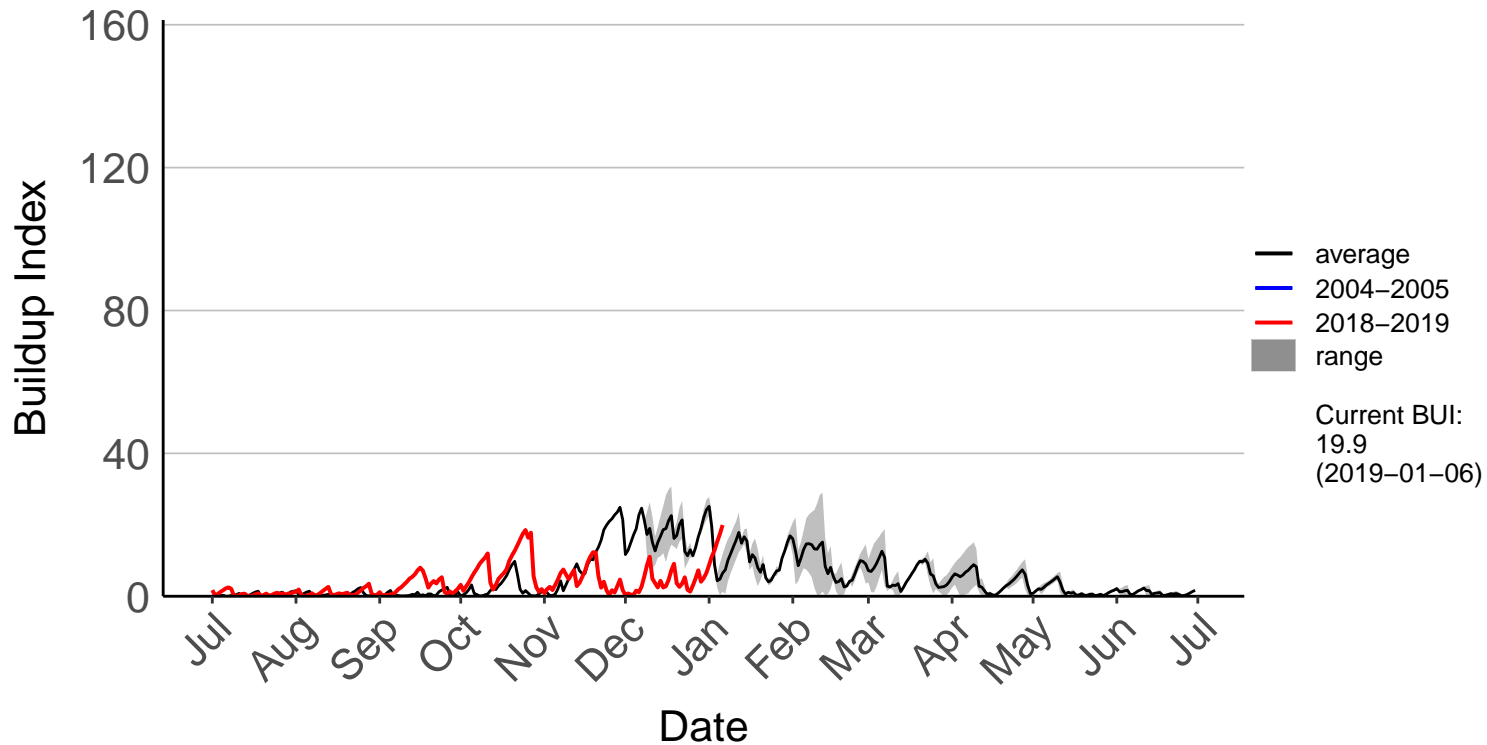

Galatea Raws

Kawerau Raws

Minden Raws

Opotiki Raws

Rotoehu Raws

Rotorua Aero Aws

Rotorua Raws

Tauranga Aero SYNOP

Tauranga Raws

Te Puke Ews

TECT All Terrain Park Raws

Waihau Bay Raws

Waihi Beach Raws

Waimana Raws

Whakatane Aero Aws

Whakatane Raws