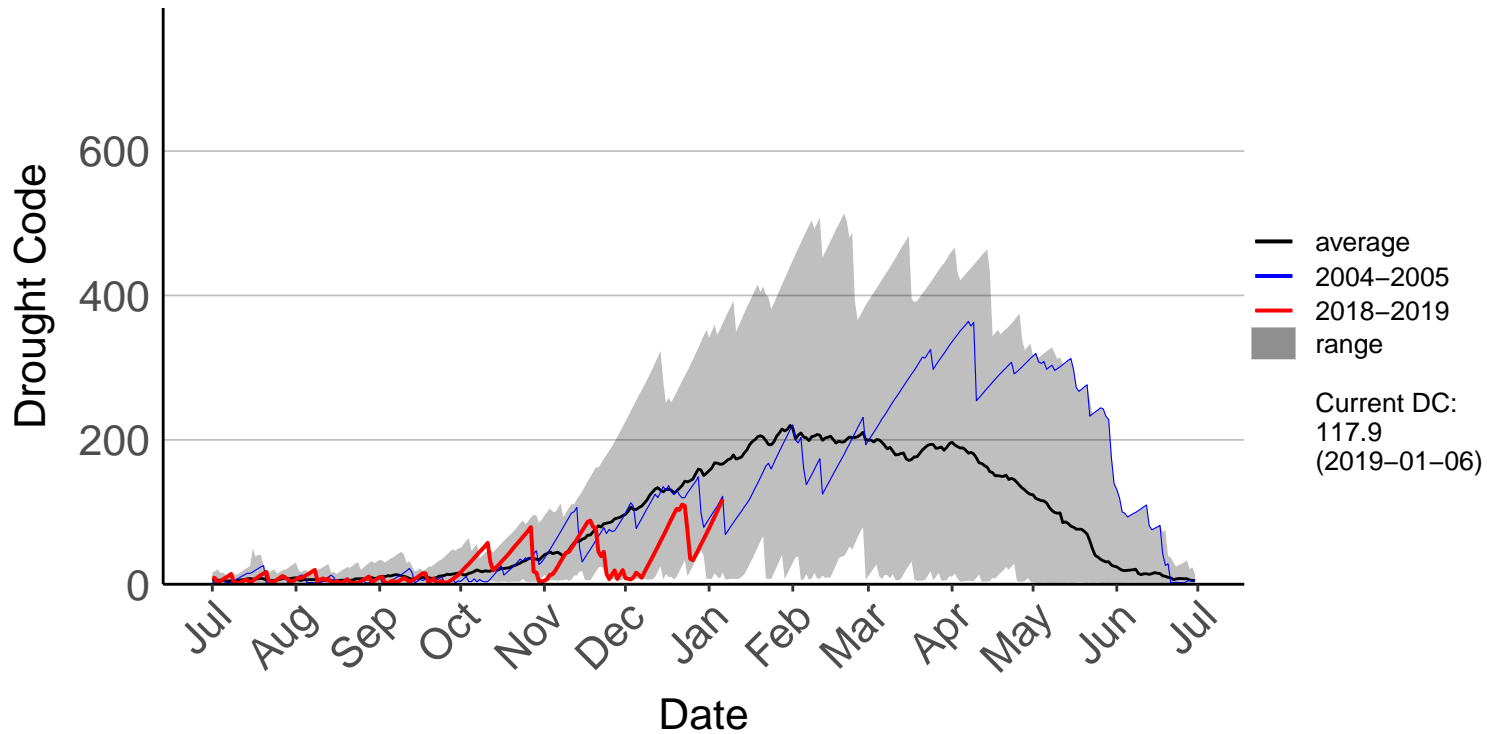

Aupouri Peninsula Raws

Dargaville Raws

Hokianga Raws

Kaeo Raws

Kaikohe Aws

Kaikohe Raws

Mangakahia Raws

Opouteke Raws

Pouto Raws

Towai Raws

Waitangi Forest Raws

Whangarei Aero Aws

Whangarei Raws