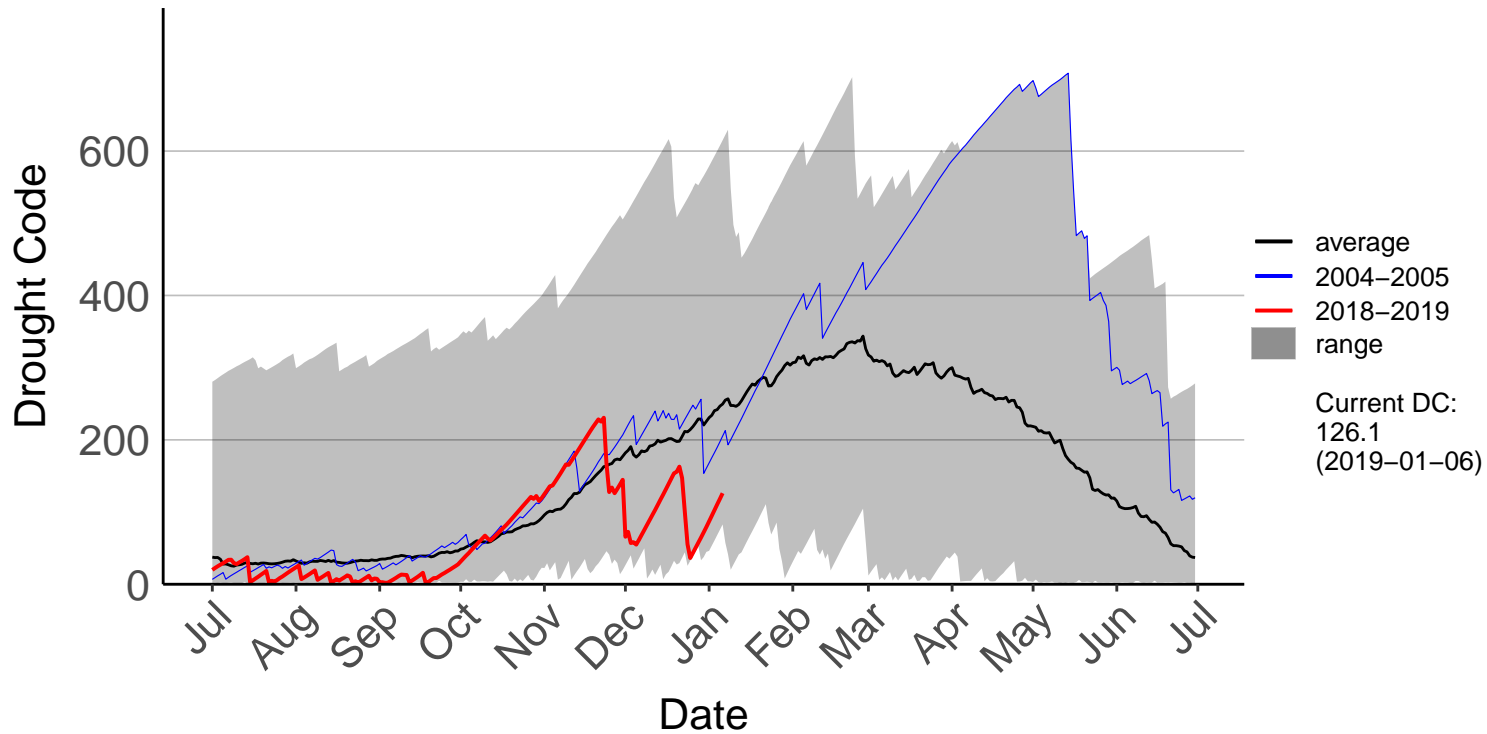

Aupouri Peninsula Raws

Dargaville Raws

Hokianga Raws

Kaeo Raws

Kaikohe Aws

Kaikohe Raws

Mangakahia Raws

Opouteke Raws

Pouto Raws

Towai Raws

Waitangi Forest Raws

Whangarei Aero Aws

Whangarei Raws