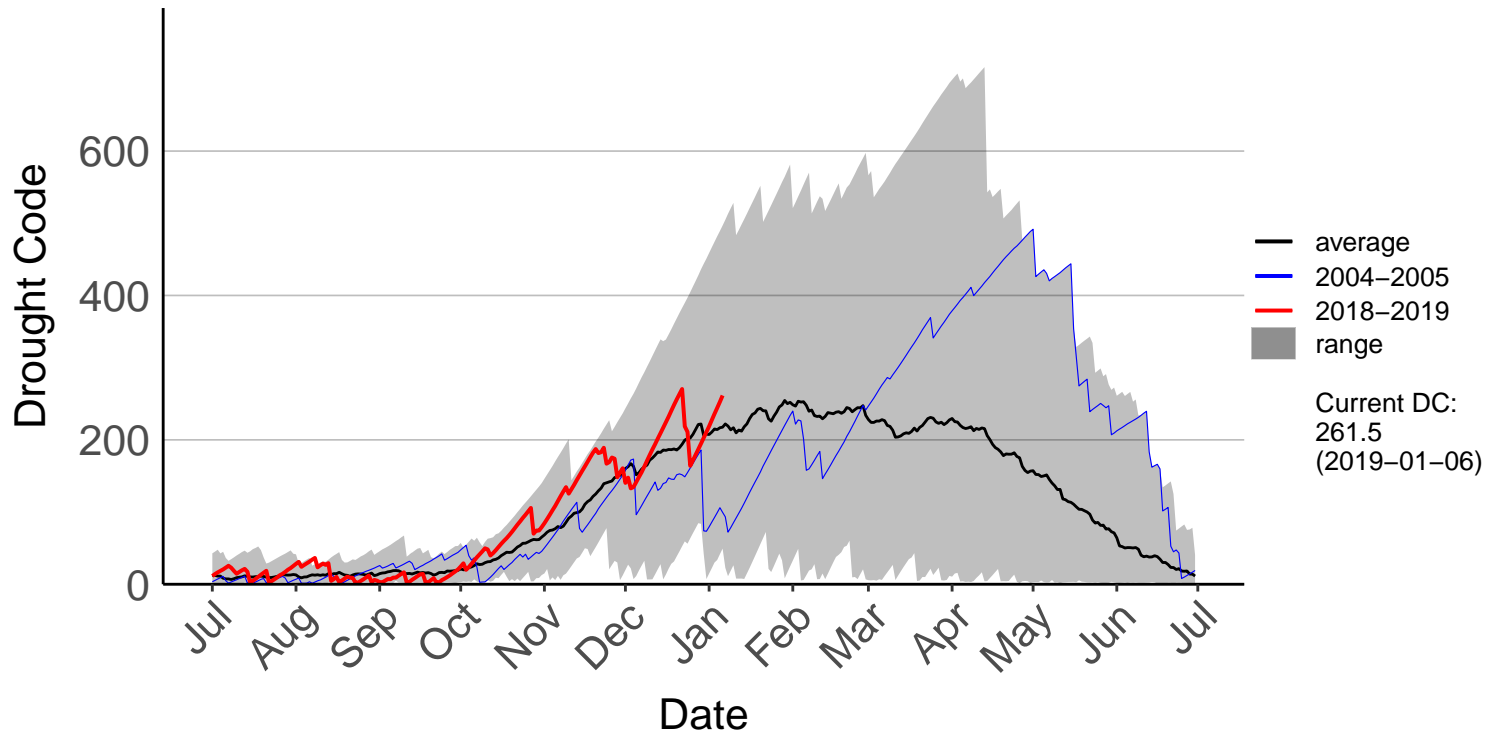

Aupouri Peninsula Raws

Dargaville Raws

Hokianga Raws

Kaeo Raws

Kaikohe Aws

Kaikohe Raws

Mangakahia Raws

Opouteke Raws

Pouto Raws

Towai Raws

Waitangi Forest Raws

Whangarei Aero Aws

Whangarei Raws