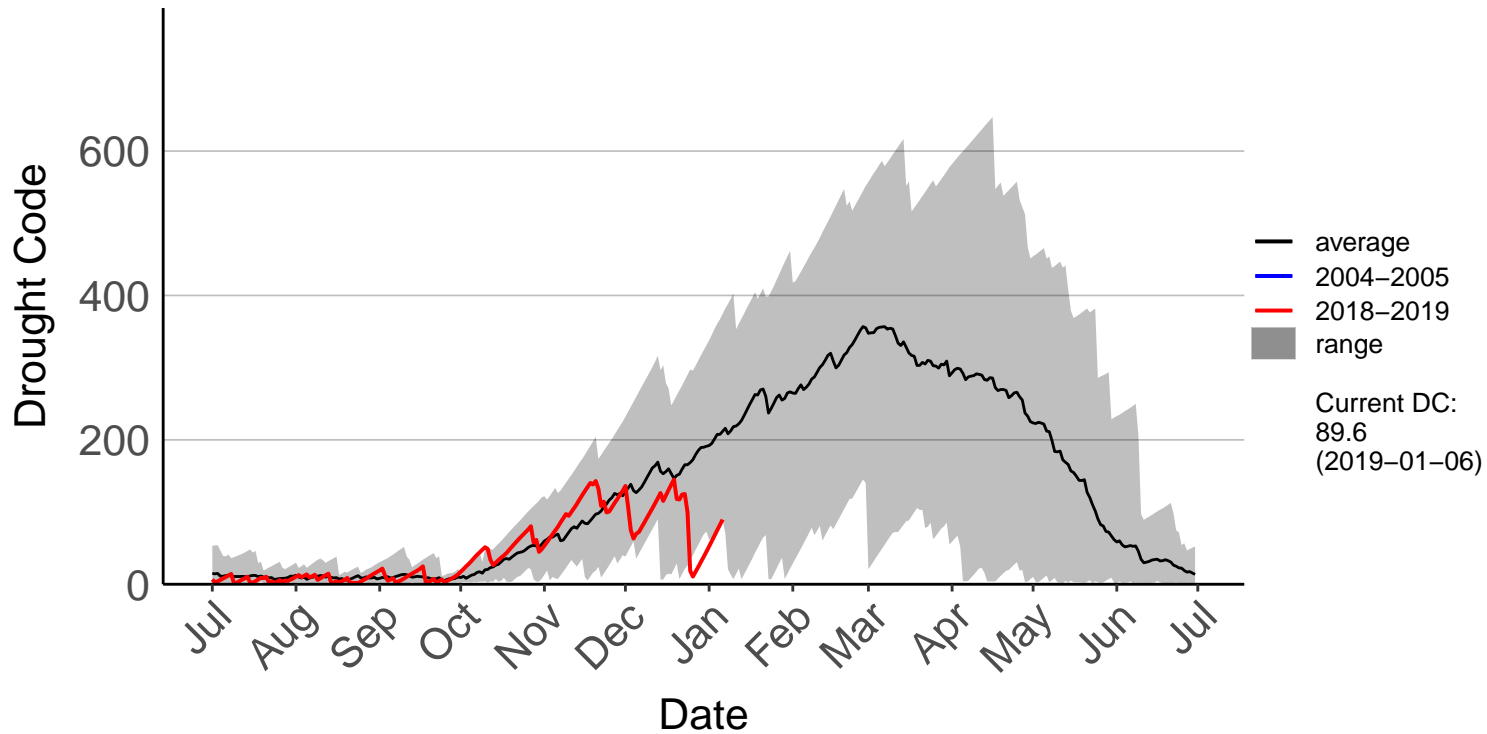

Aupouri Peninsula Raws

Dargaville Raws

Hokianga Raws

Kaeo Raws

Kaikohe Aws

Kaikohe Raws

Mangakahia Raws

Opouteke Raws

Pouto Raws

Towai Raws

Waitangi Forest Raws

Whangarei Aero Aws

Whangarei Raws