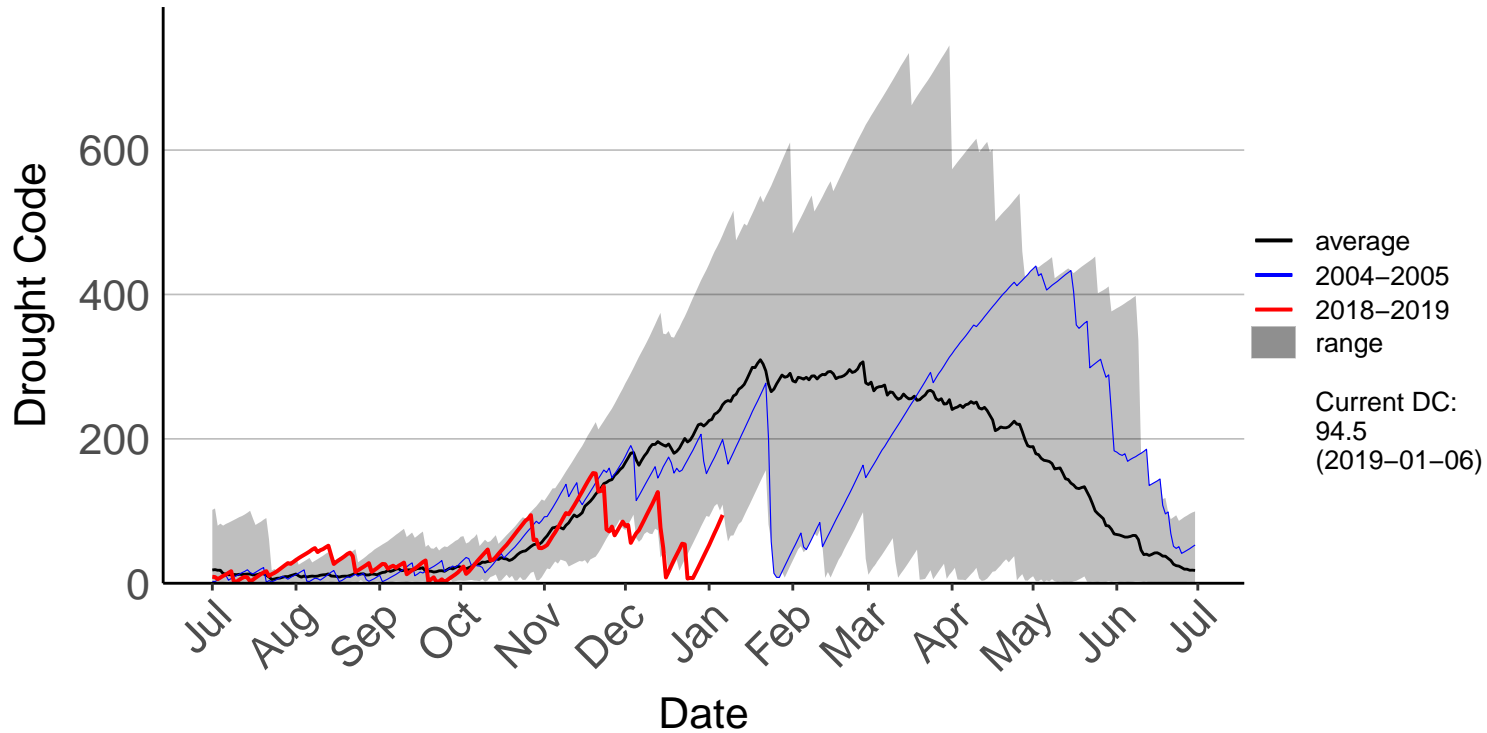

Aupouri Peninsula Raws

Dargaville Raws

Hokianga Raws

Kaeo Raws

Kaikohe Aws

Kaikohe Raws

Mangakahia Raws

Opouteke Raws

Pouto Raws

Towai Raws

Waitangi Forest Raws

Whangarei Aero Aws

Whangarei Raws