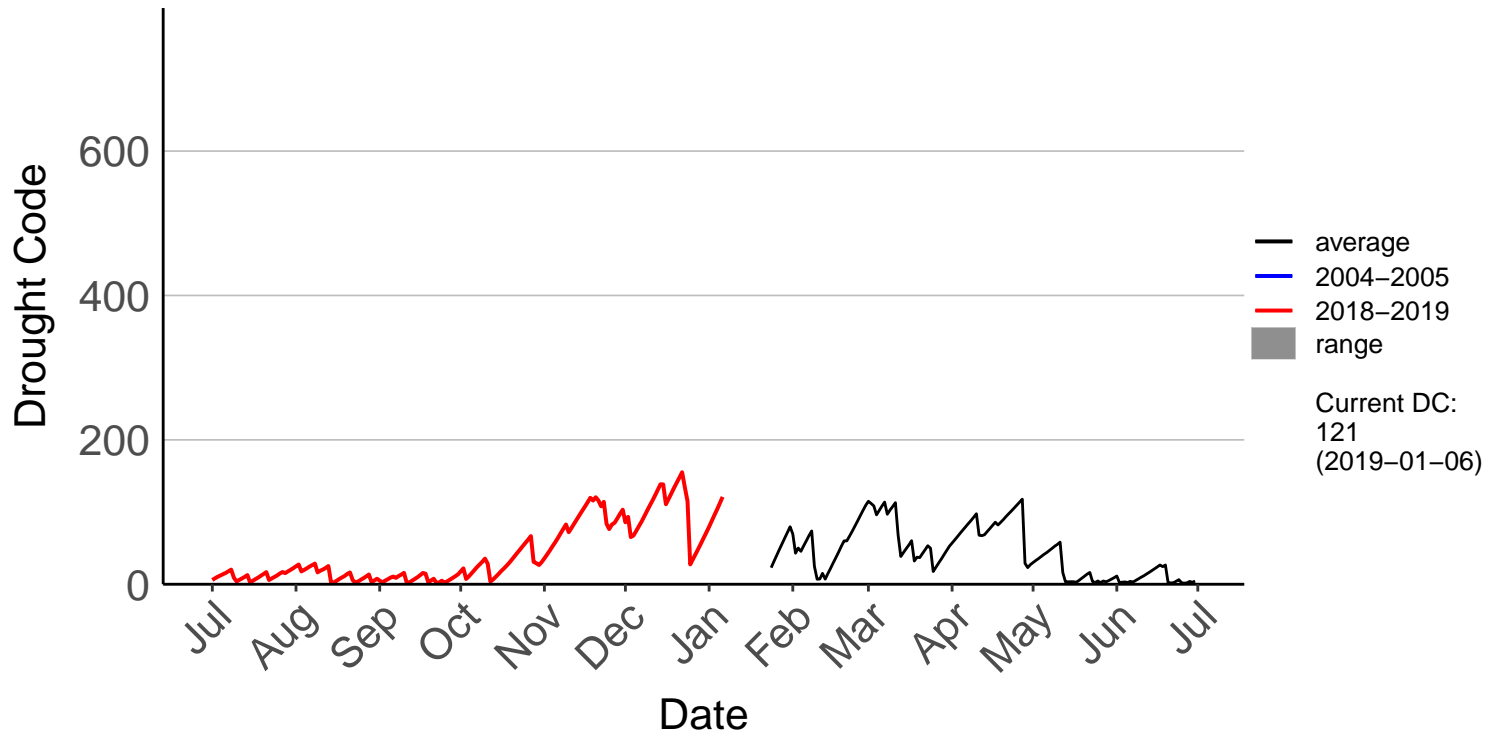

Aupouri Peninsula Raws

Dargaville Raws

Hokianga Raws

Kaeo Raws

Kaikohe Aws

Kaikohe Raws

Mangakahia Raws

Opouteke Raws

Pouto Raws

Towai Raws

Waitangi Forest Raws

Whangarei Aero Aws

Whangarei Raws