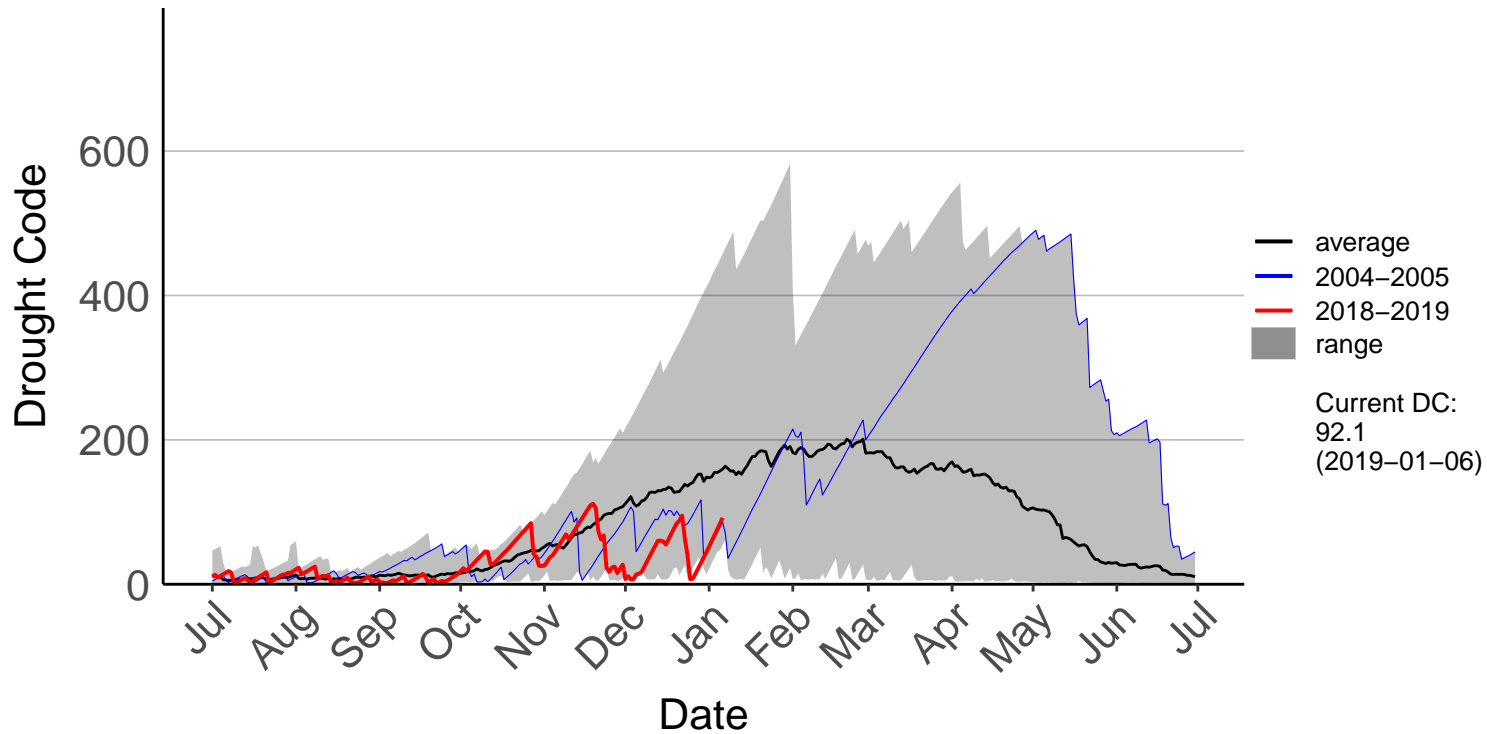

Aupouri Peninsula Raws

Dargaville Raws

Hokianga Raws

Kaeo Raws

Kaikohe Aws

Kaikohe Raws

Mangakahia Raws

Opouteke Raws

Pouto Raws

Towai Raws

Waitangi Forest Raws

Whangarei Aero Aws

Whangarei Raws