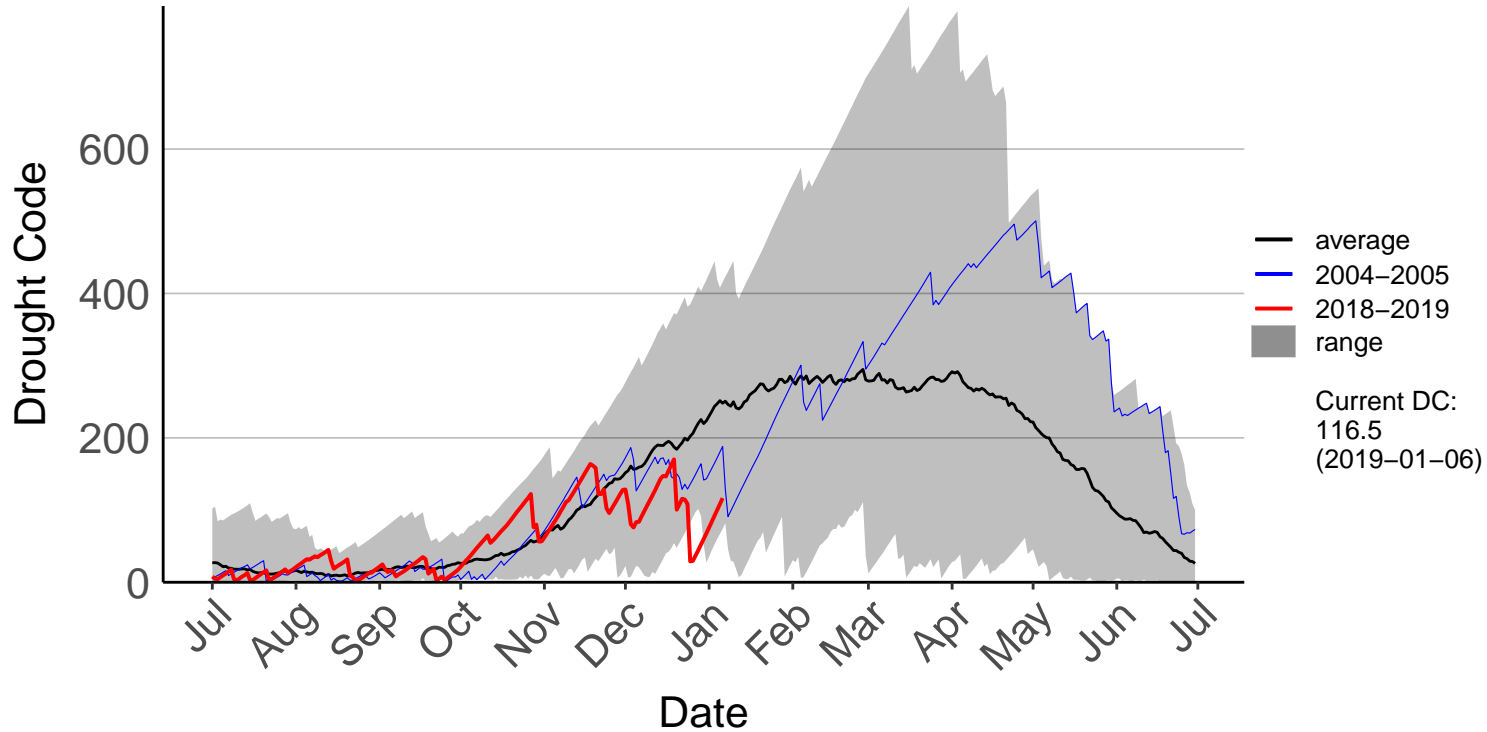

Aupouri Peninsula Raws

Dargaville Raws

Hokianga Raws

Kaeo Raws

Kaikohe Aws

Kaikohe Raws

Mangakahia Raws

Opouteke Raws

Pouto Raws

Towai Raws

Waitangi Forest Raws

Whangarei Aero Aws

Whangarei Raws