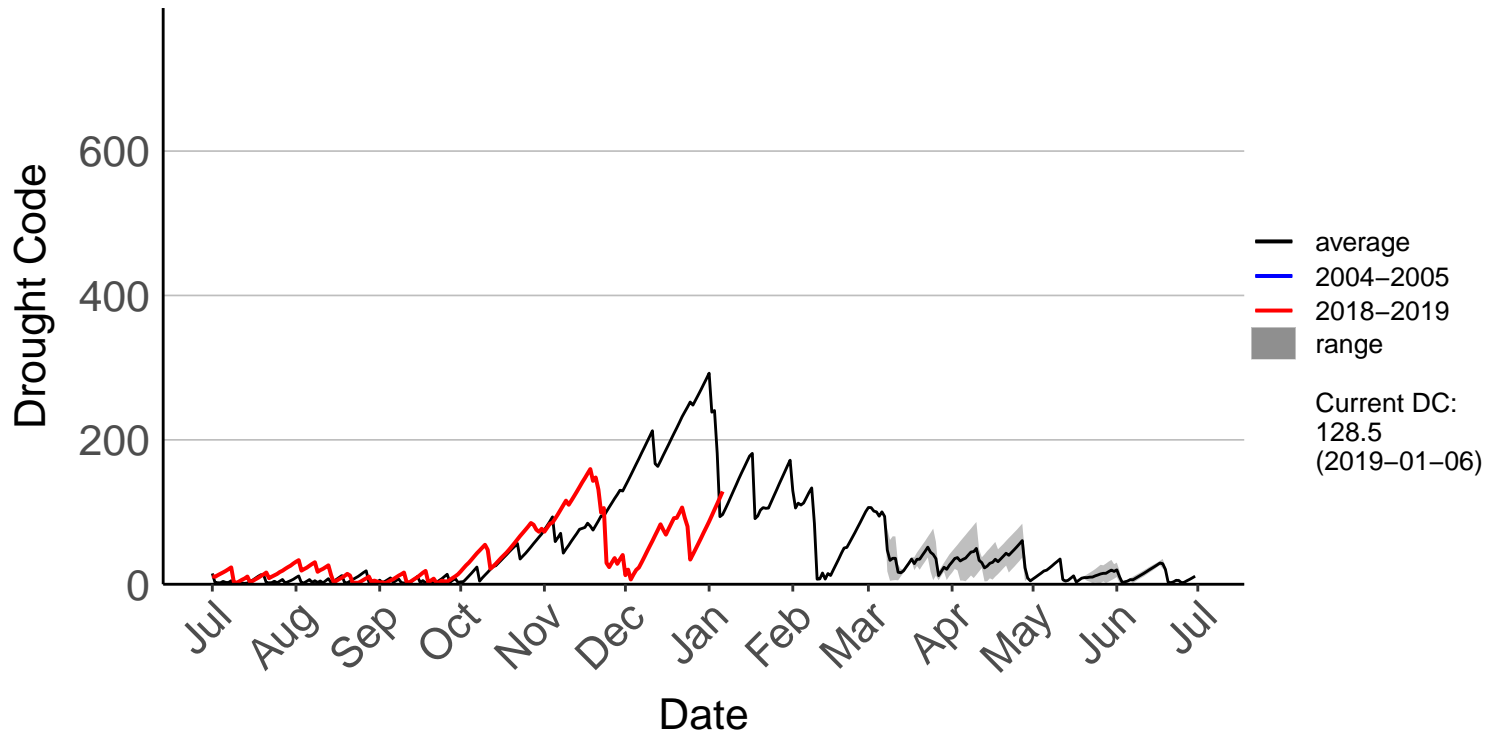

Aupouri Peninsula Raws

Dargaville Raws

Hokianga Raws

Kaeo Raws

Kaikohe Aws

Kaikohe Raws

Mangakahia Raws

Opouteke Raws

Pouto Raws

Towai Raws

Waitangi Forest Raws

Whangarei Aero Aws

Whangarei Raws