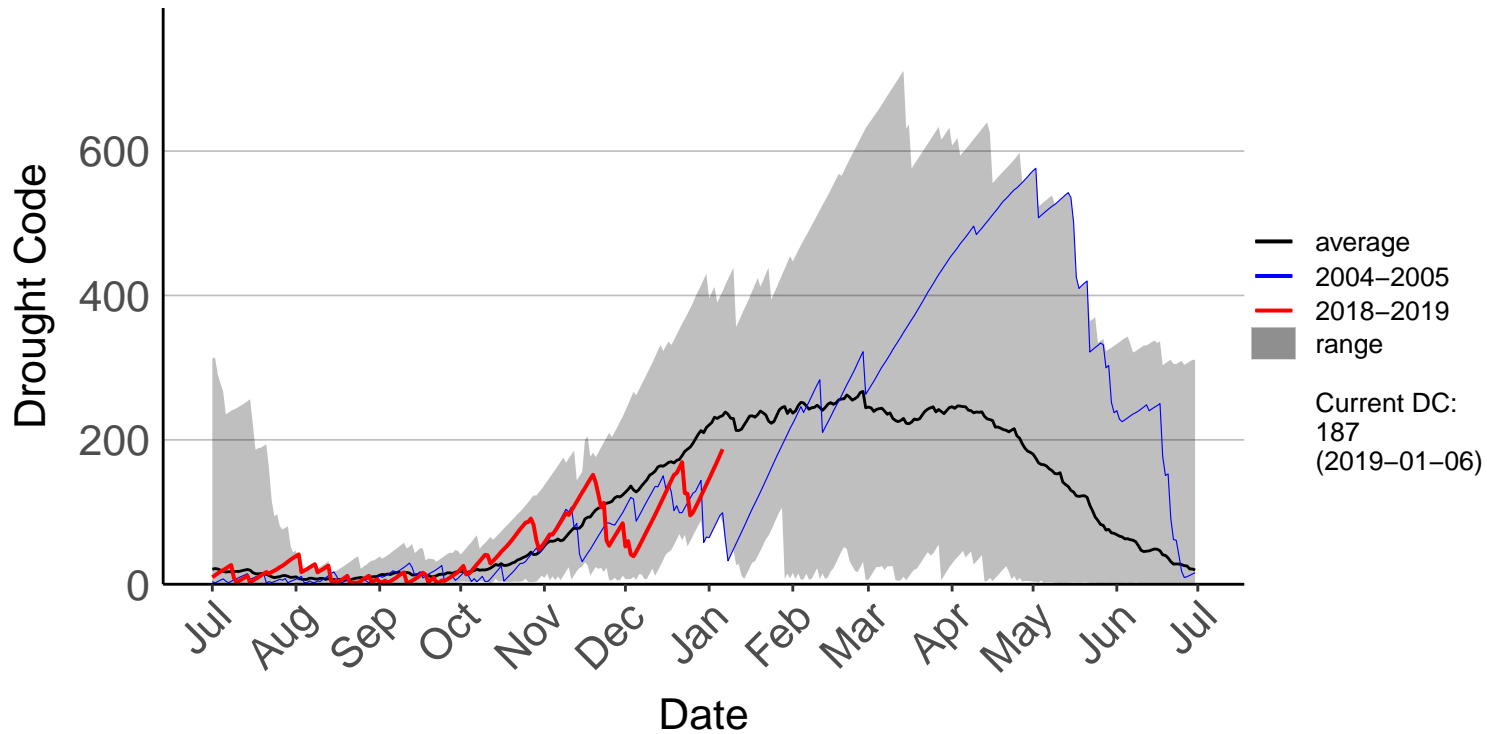

Aupouri Peninsula Raws

Dargaville Raws

Hokianga Raws

Kaeo Raws

Kaikohe Aws

Kaikohe Raws

Mangakahia Raws

Opouteke Raws

Pouto Raws

Towai Raws

Waitangi Forest Raws

Whangarei Aero Aws

Whangarei Raws