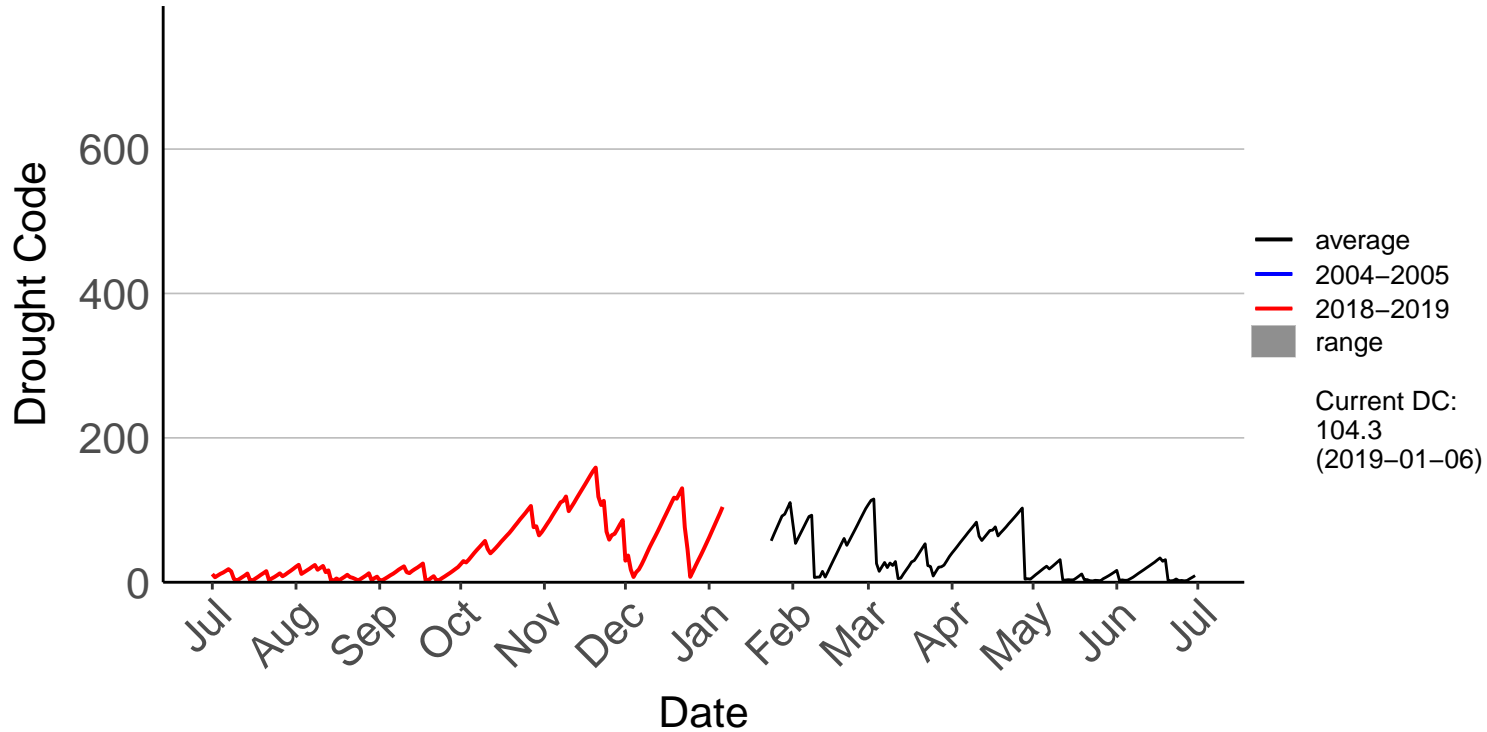

Aupouri Peninsula Raws

Dargaville Raws

Hokianga Raws

Kaeo Raws

Kaikohe Aws

Kaikohe Raws

Mangakahia Raws

Opouteke Raws

Pouto Raws

Towai Raws

Waitangi Forest Raws

Whangarei Aero Aws

Whangarei Raws