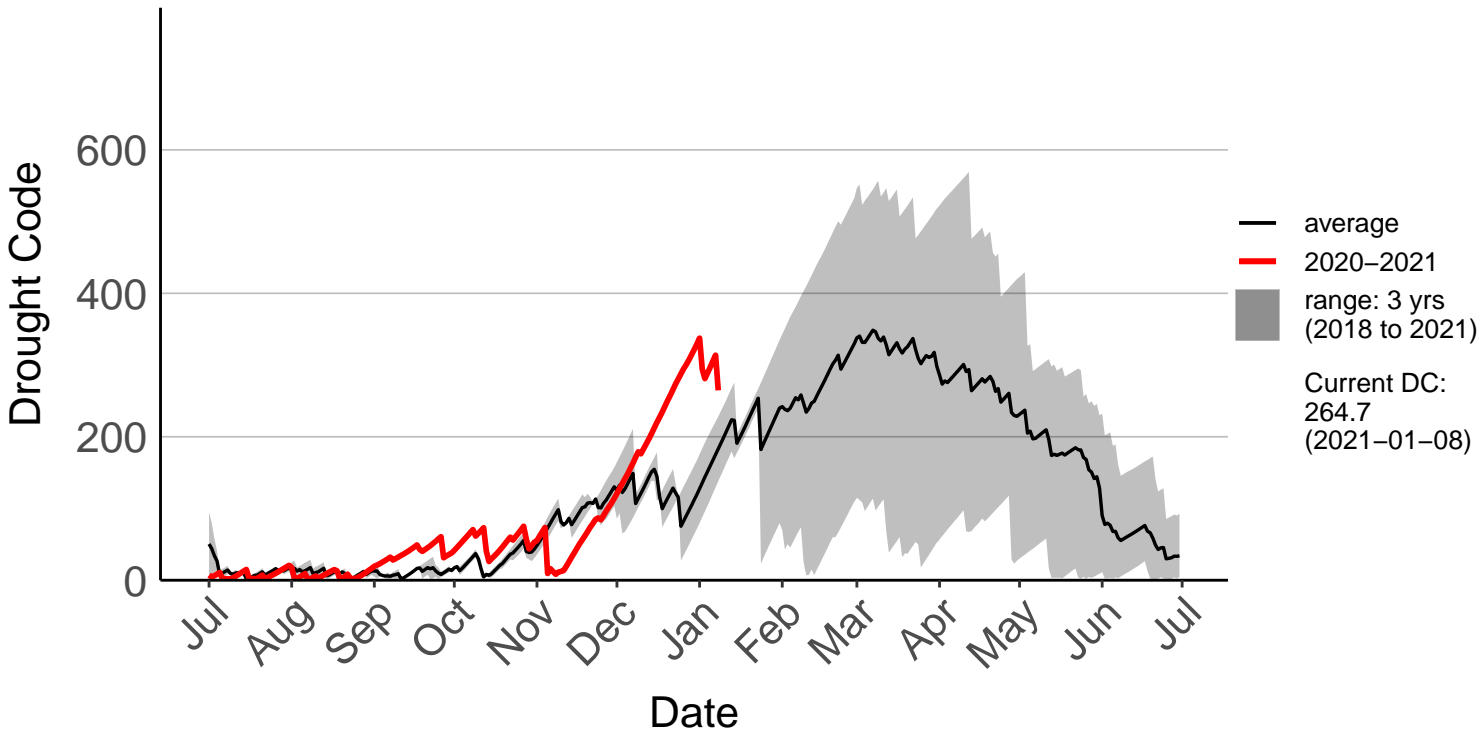

Aupouri Peninsula Raws

Dargaville Raws

Hokianga Raws

Kaeo Raws

Kaikohe Aws

Kaikohe Raws

Mangakahia Raws

Opouteke Raws

Pouto Raws

Towai Raws

Waitangi Forest Raws

Whangarei Aero Aws

Whangarei Raws