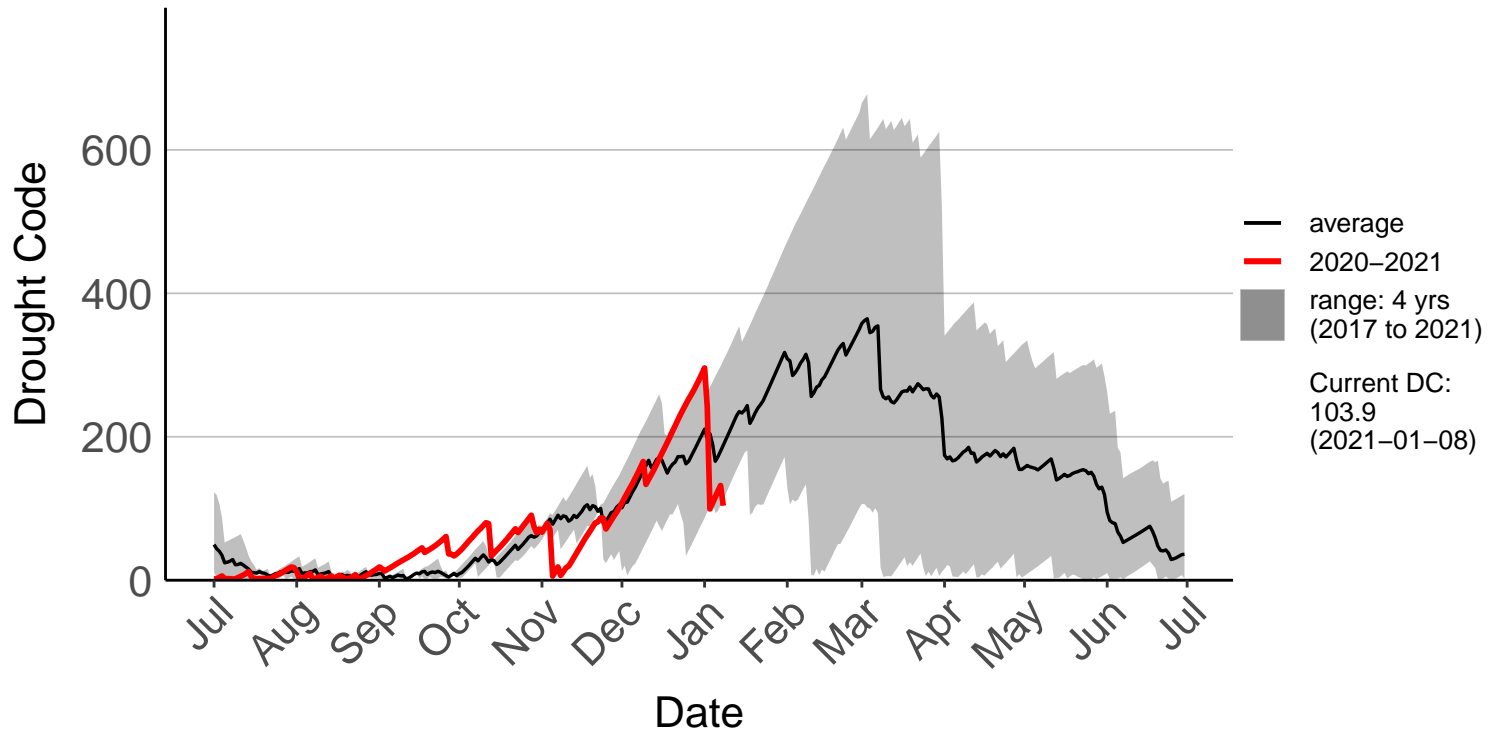

Aupouri Peninsula Raws

Dargaville Raws

Hokianga Raws

Kaeo Raws

Kaikohe Aws

Kaikohe Raws

Mangakahia Raws

Opouteke Raws

Pouto Raws

Towai Raws

Waitangi Forest Raws

Whangarei Aero Aws

Whangarei Raws