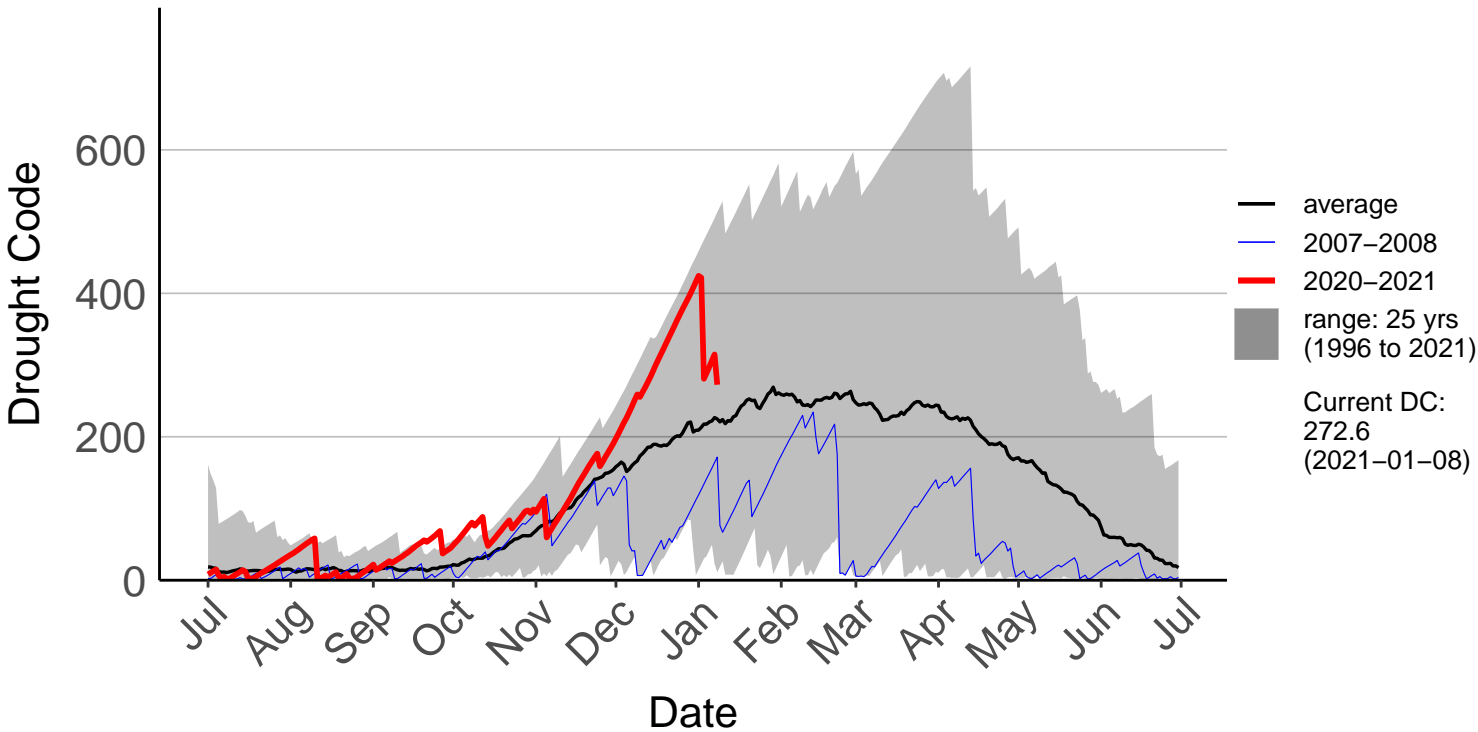

Aupouri Peninsula Raws

Dargaville Raws

Hokianga Raws

Kaeo Raws

Kaikohe Aws

Kaikohe Raws

Mangakahia Raws

Opouteke Raws

Pouto Raws

Towai Raws

Waitangi Forest Raws

Whangarei Aero Aws

Whangarei Raws