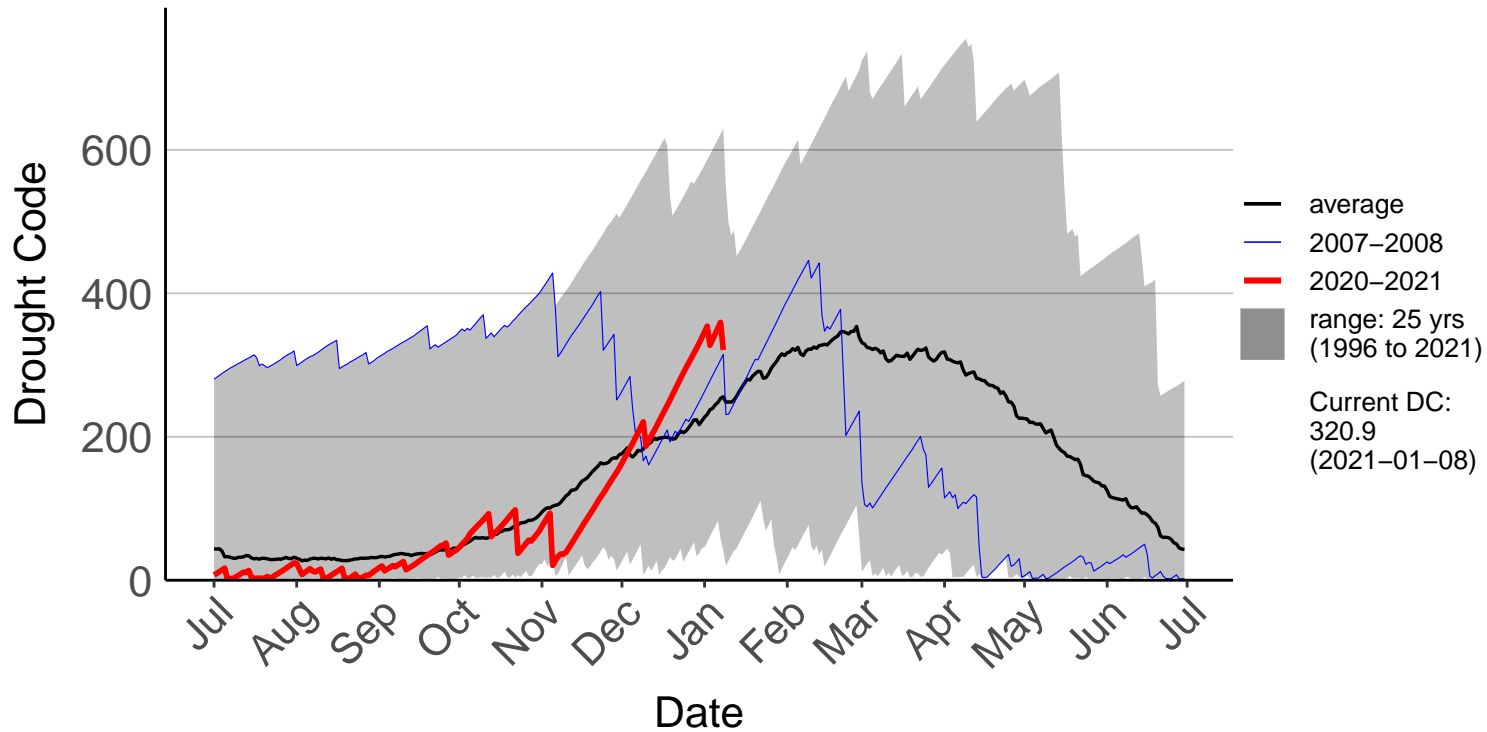

Aupouri Peninsula Raws

Dargaville Raws

Hokianga Raws

Kaeo Raws

Kaikohe Aws

Kaikohe Raws

Mangakahia Raws

Opouteke Raws

Pouto Raws

Towai Raws

Waitangi Forest Raws

Whangarei Aero Aws

Whangarei Raws