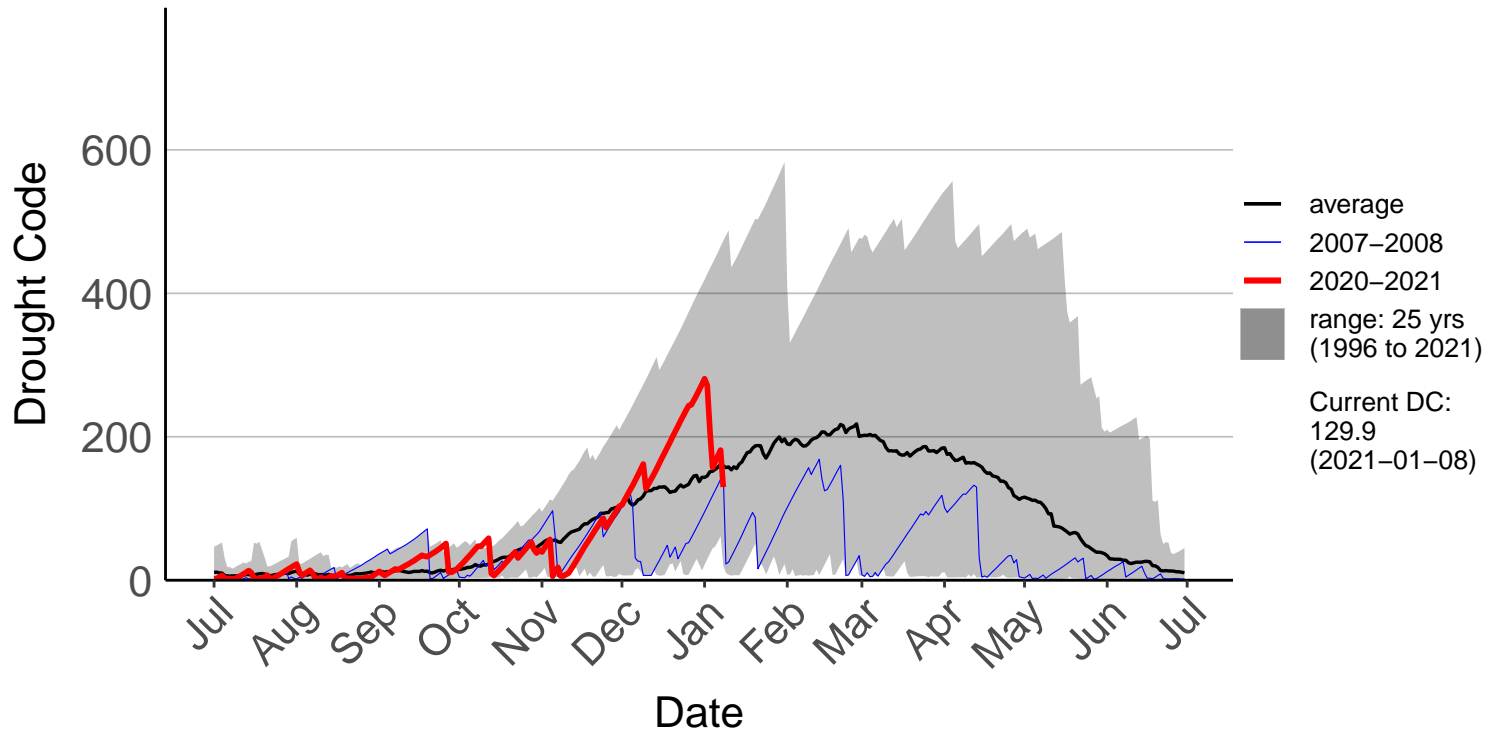

Aupouri Peninsula Raws

Dargaville Raws

Hokianga Raws

Kaeo Raws

Kaikohe Aws

Kaikohe Raws

Mangakahia Raws

Opouteke Raws

Pouto Raws

Towai Raws

Waitangi Forest Raws

Whangarei Aero Aws

Whangarei Raws