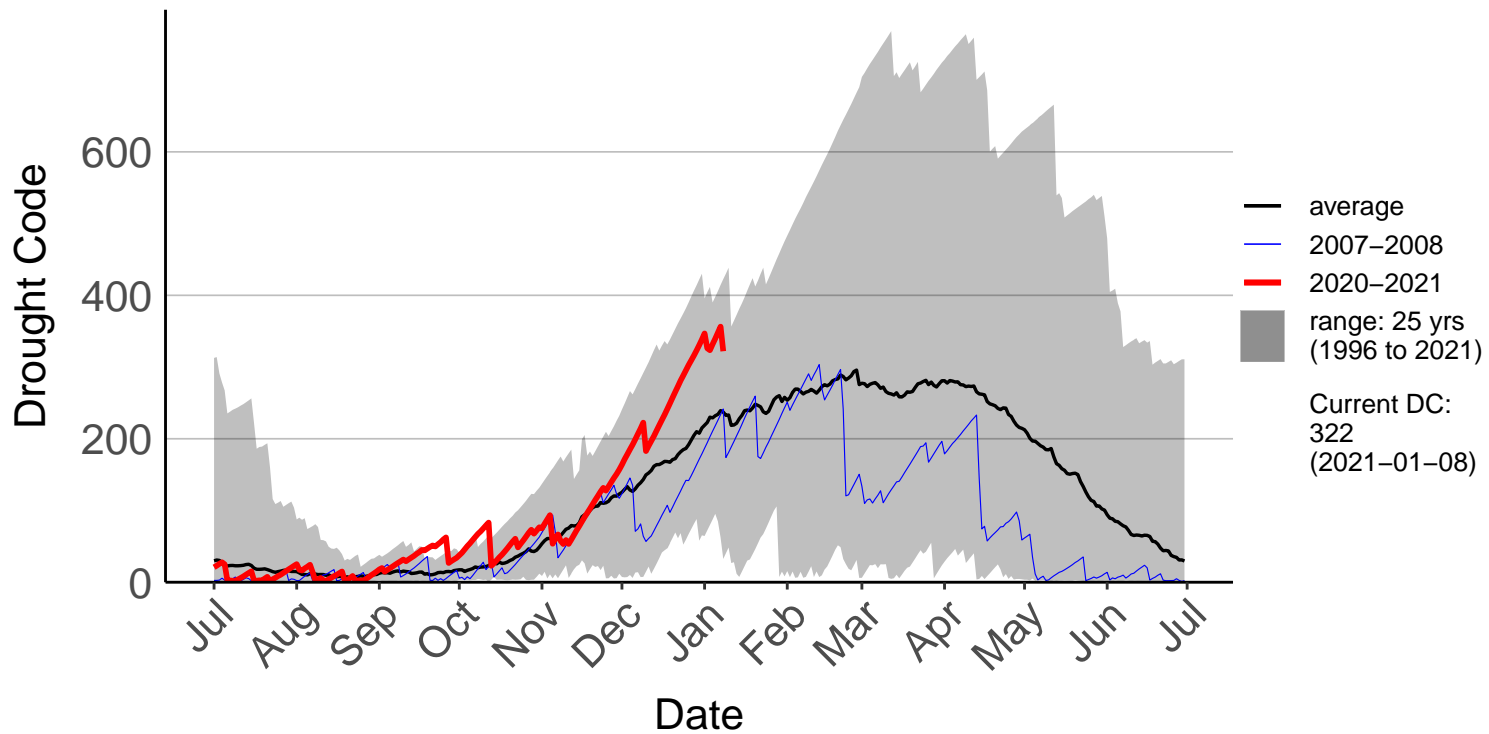

Aupouri Peninsula Raws

Dargaville Raws

Hokianga Raws

Kaeo Raws

Kaikohe Aws

Kaikohe Raws

Mangakahia Raws

Opouteke Raws

Pouto Raws

Towai Raws

Waitangi Forest Raws

Whangarei Aero Aws

Whangarei Raws