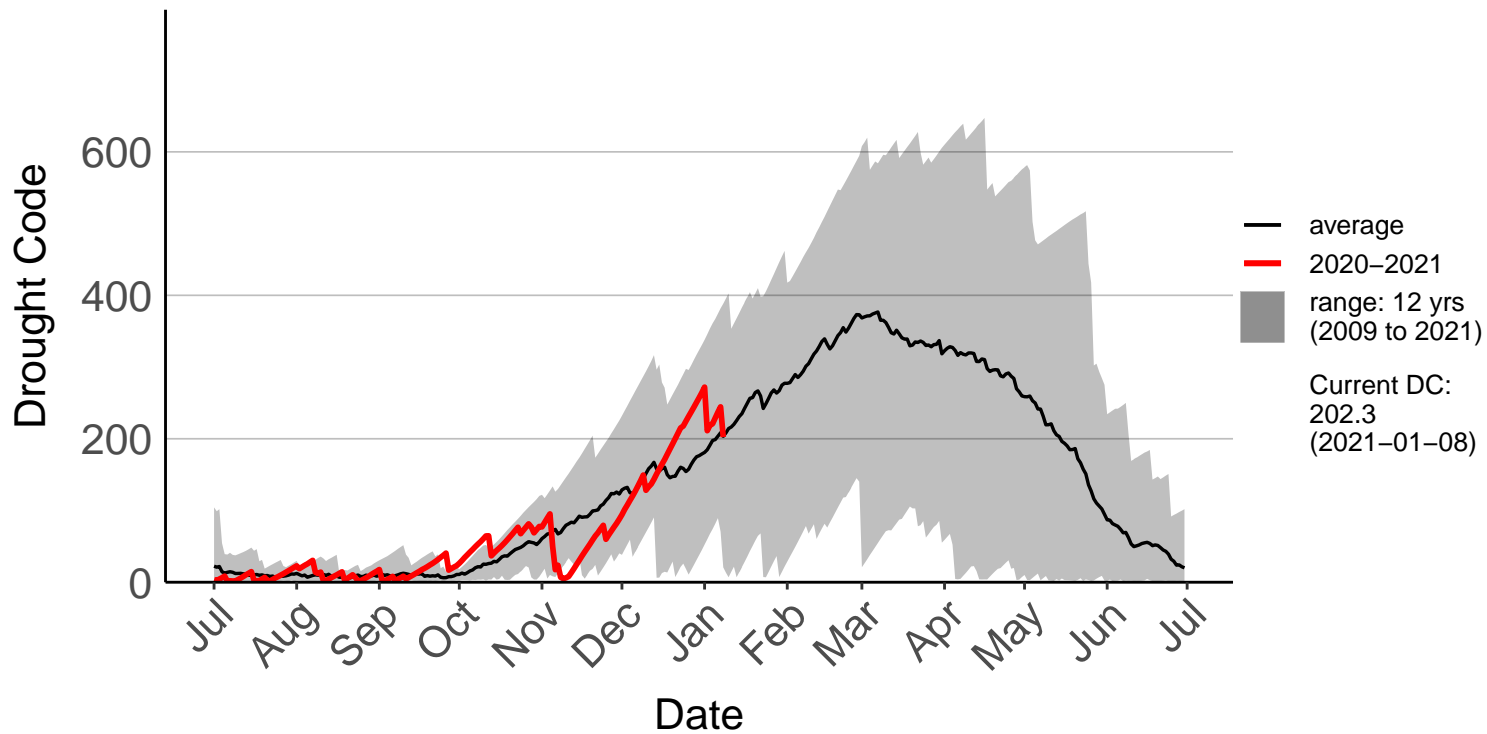

Aupouri Peninsula Raws

Dargaville Raws

Hokianga Raws

Kaeo Raws

Kaikohe Aws

Kaikohe Raws

Mangakahia Raws

Opouteke Raws

Pouto Raws

Towai Raws

Waitangi Forest Raws

Whangarei Aero Aws

Whangarei Raws