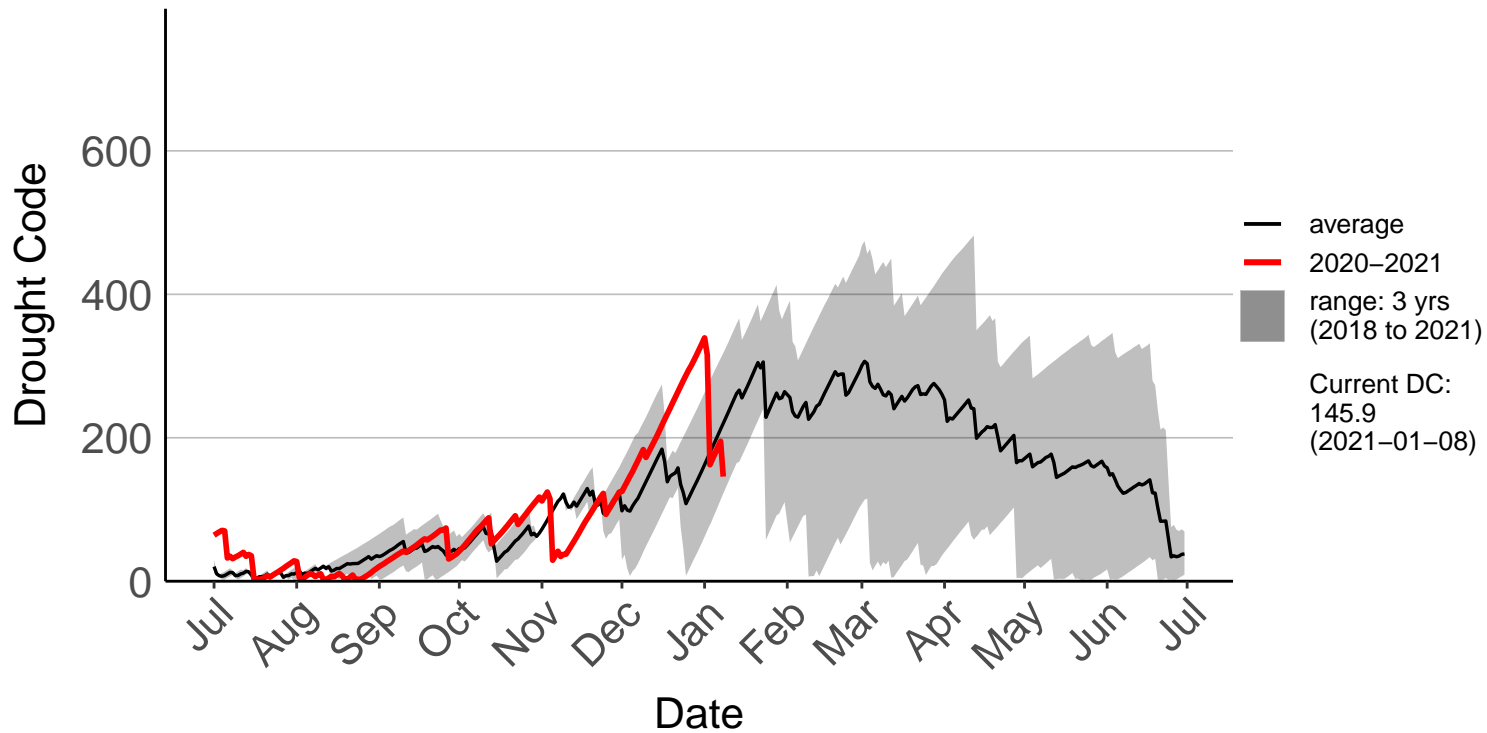

Aupouri Peninsula Raws

Dargaville Raws

Hokianga Raws

Kaeo Raws

Kaikohe Aws

Kaikohe Raws

Mangakahia Raws

Opouteke Raws

Pouto Raws

Towai Raws

Waitangi Forest Raws

Whangarei Aero Aws

Whangarei Raws