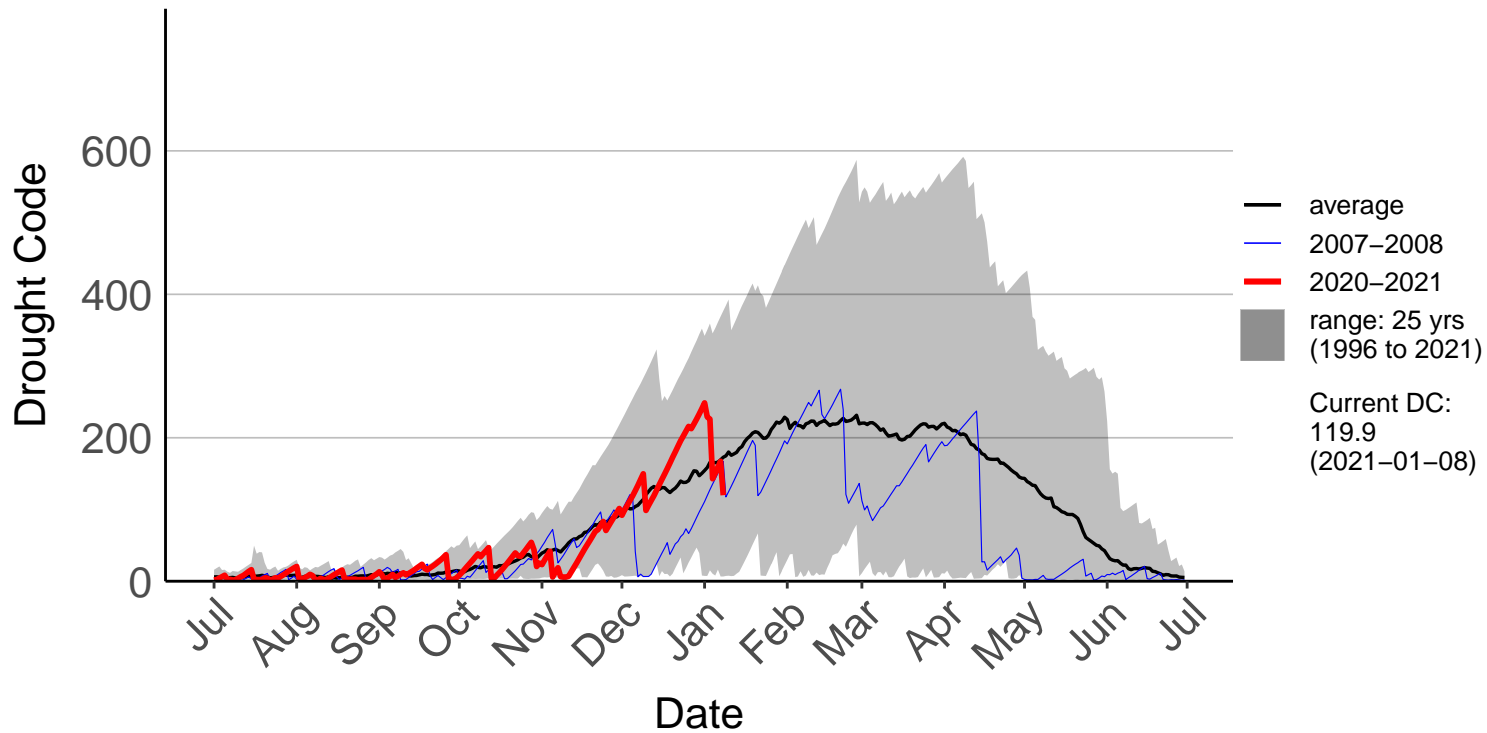

Aupouri Peninsula Raws

Dargaville Raws

Hokianga Raws

Kaeo Raws

Kaikohe Aws

Kaikohe Raws

Mangakahia Raws

Opouteke Raws

Pouto Raws

Towai Raws

Waitangi Forest Raws

Whangarei Aero Aws

Whangarei Raws