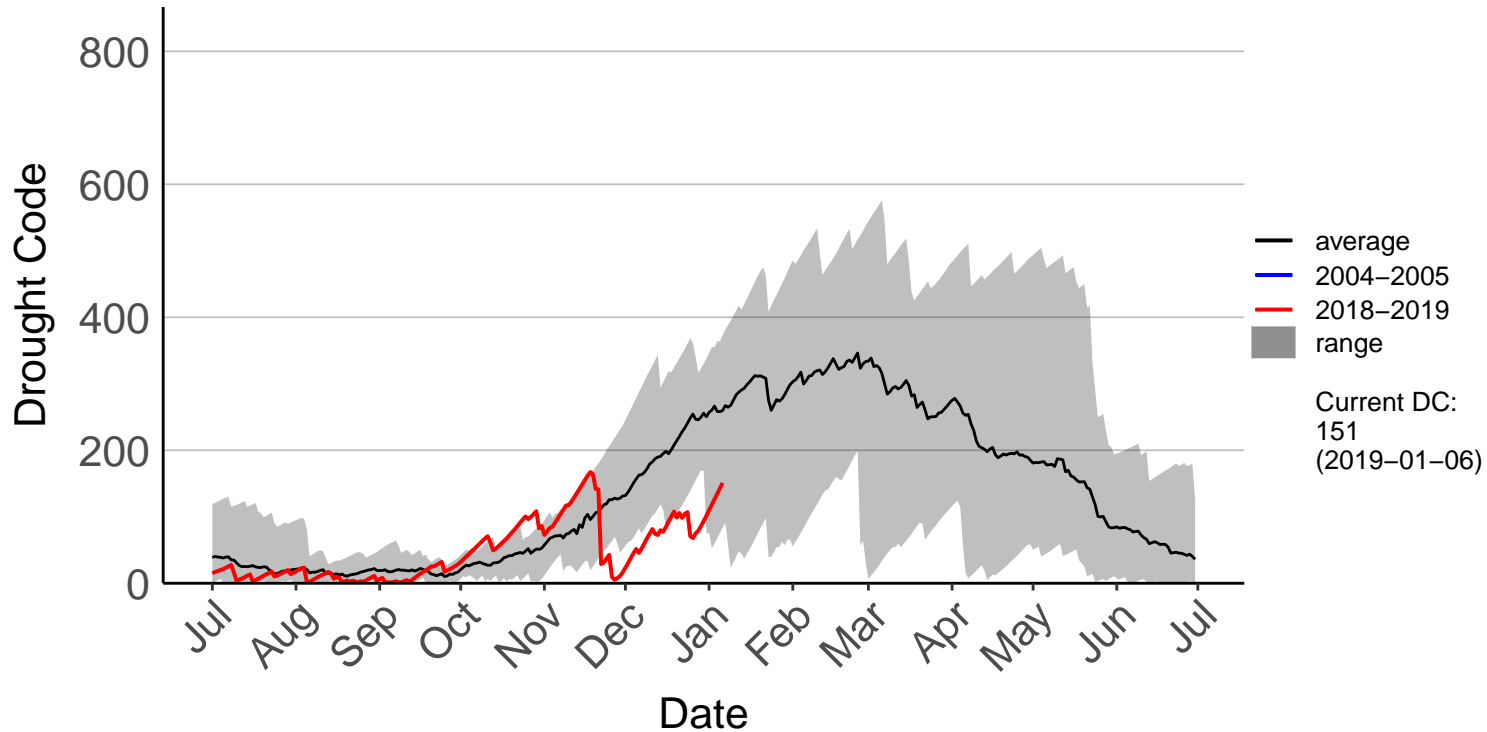

Masterton Aero Aws