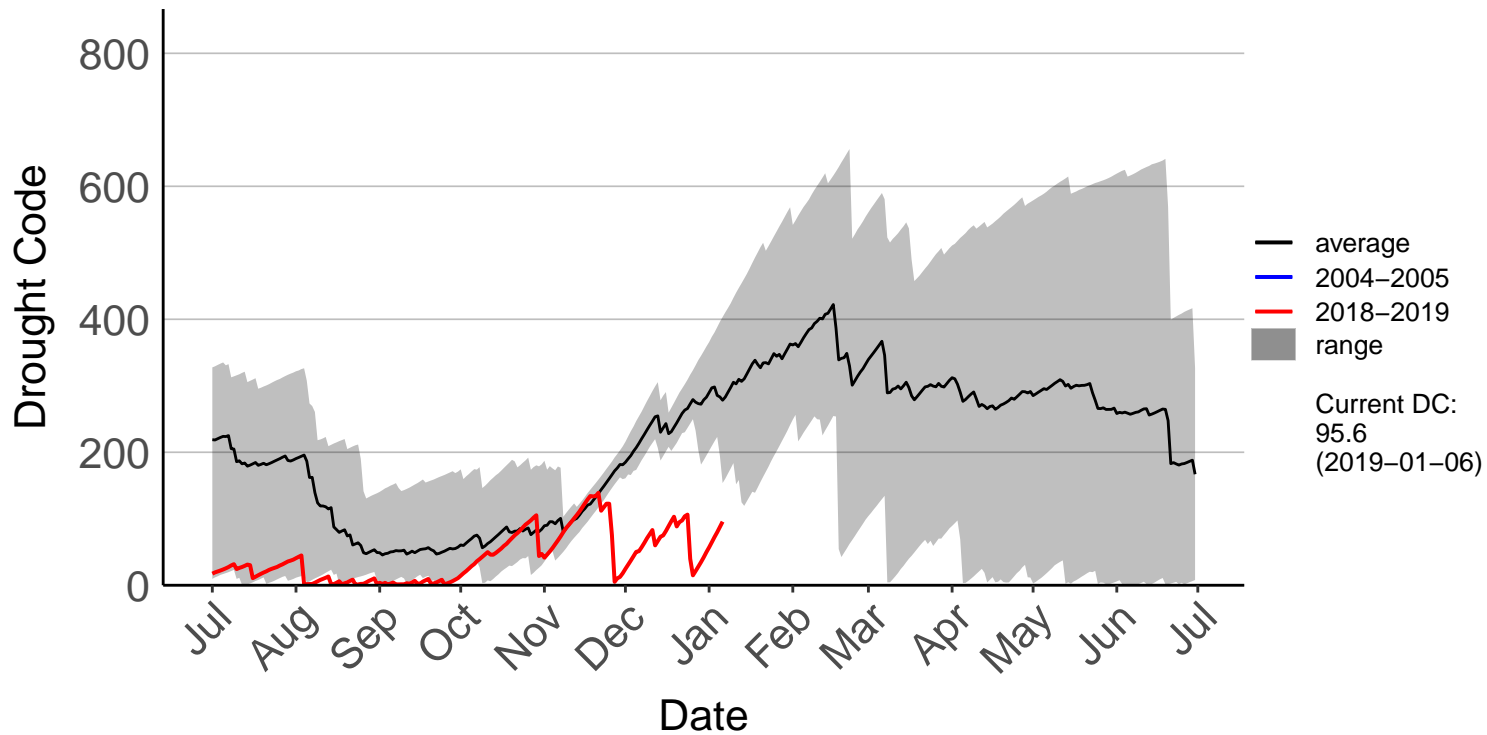

Crofoot Raws