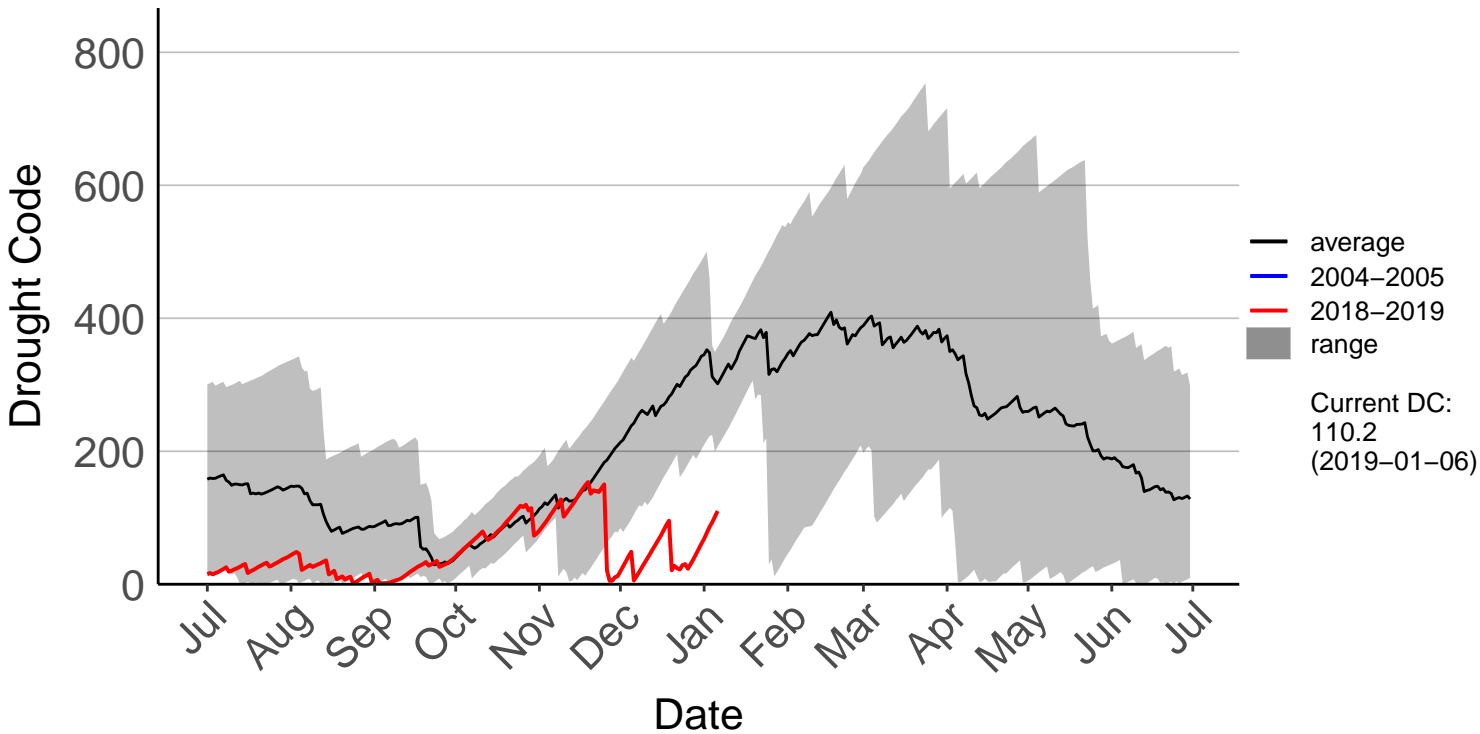

Palliser Raws