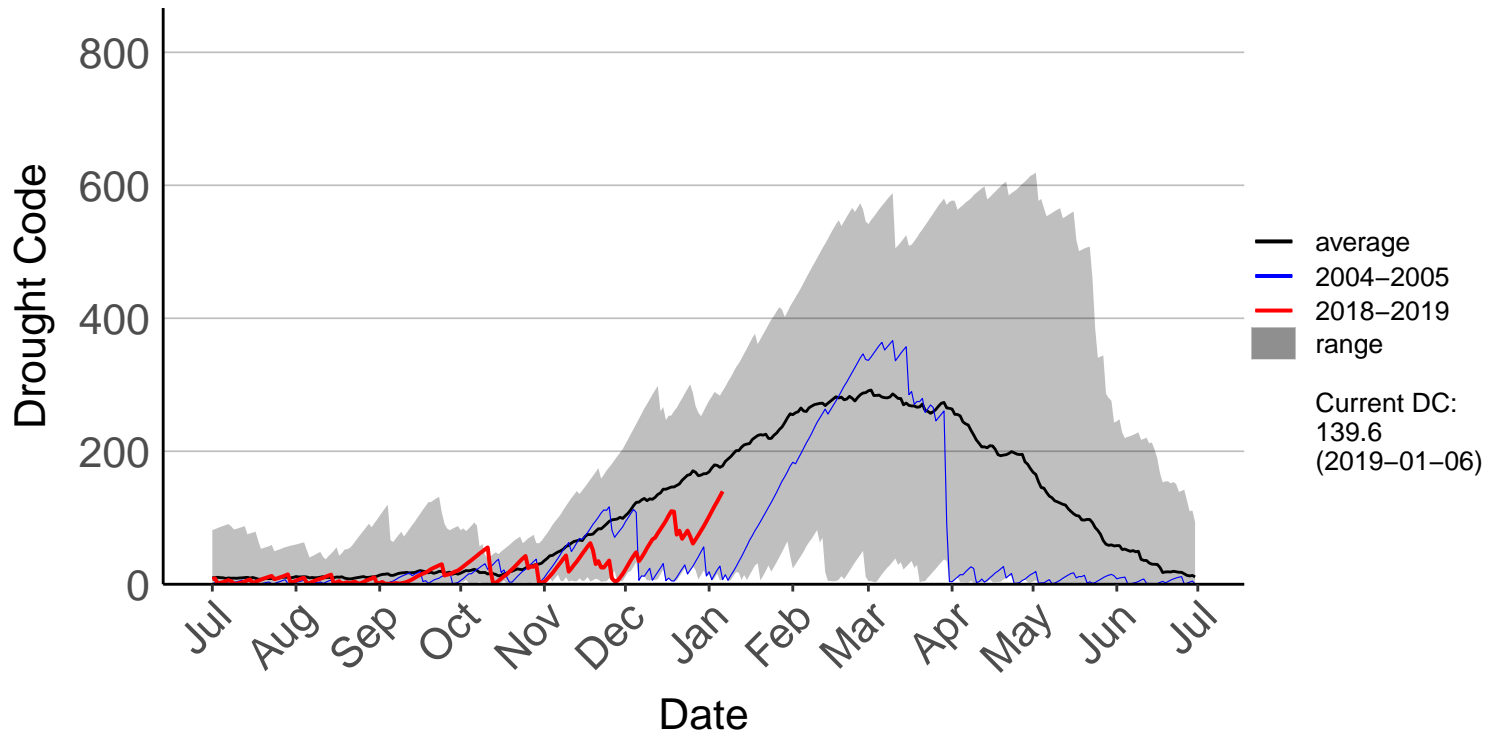

Haurangi Raws