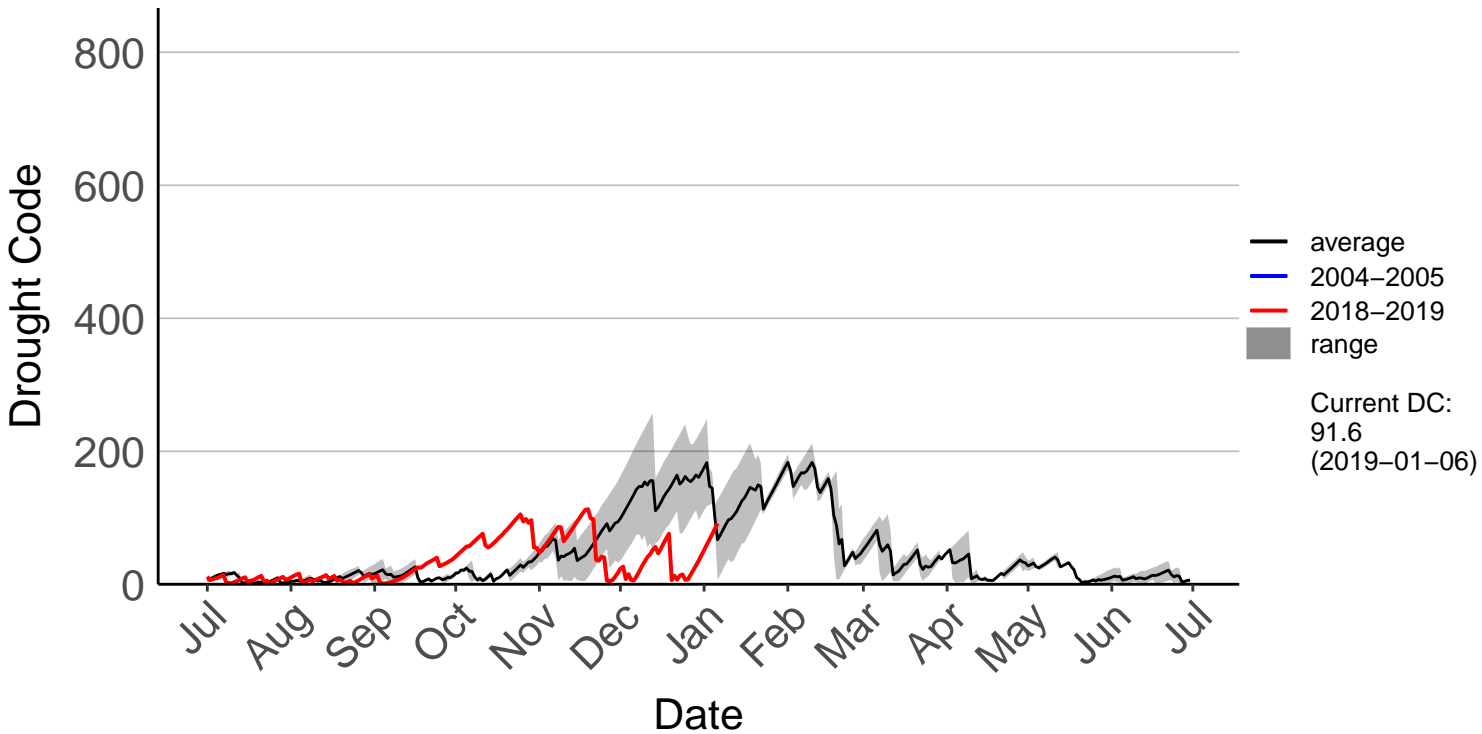

Featherston Raws