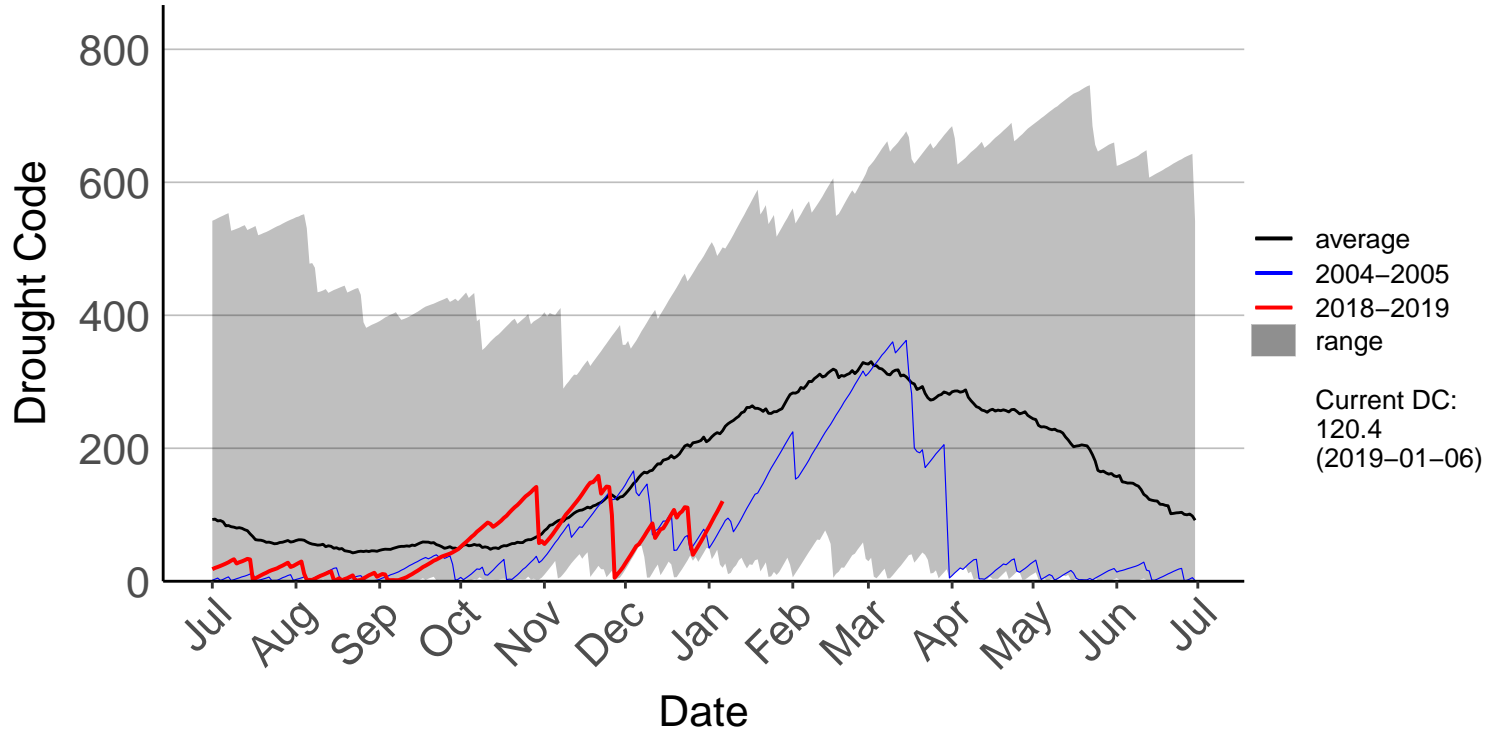

# Castlepoint SYNOP