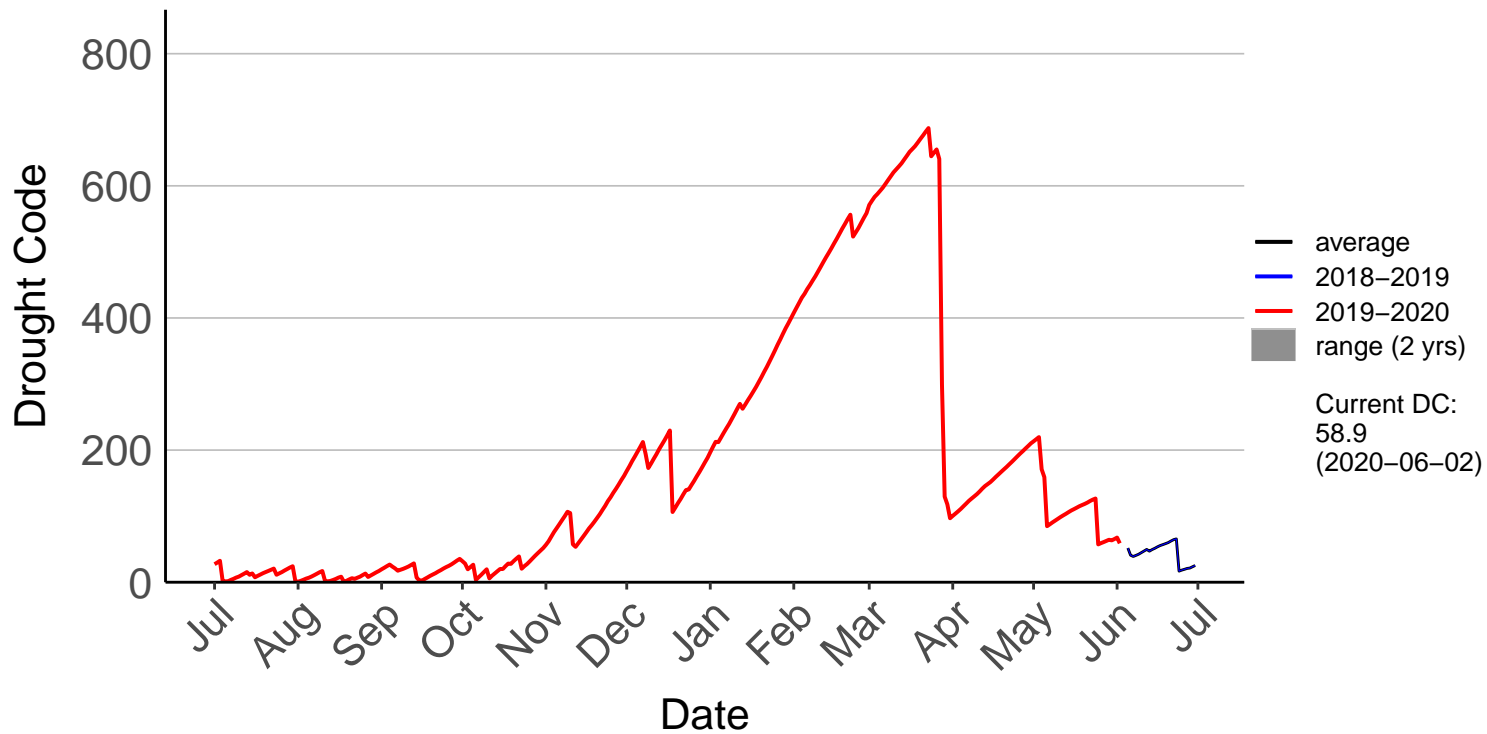

# Ngawi Aws (Jul 1996 to Jun 2020)

# Palliser Raws (Jan 2014 to Jun 2020)

# Te Muna Raws (Jun 2019 to Jun 2020)