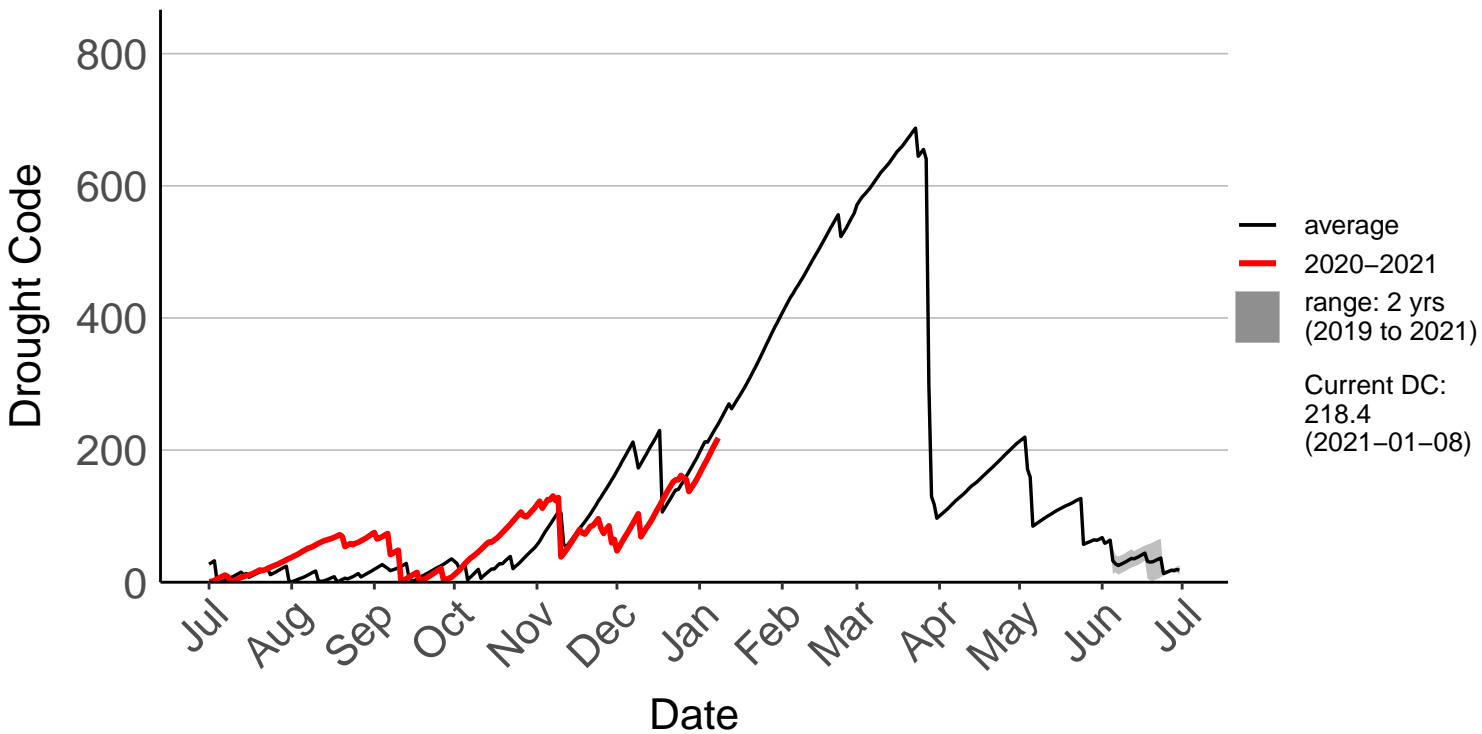

Ngaumu Forest Raws – DISCONTINUED

Ngawi Aws

Palliser Raws

Stony Creek Raws

Te Muna Raws

Tinui Raws