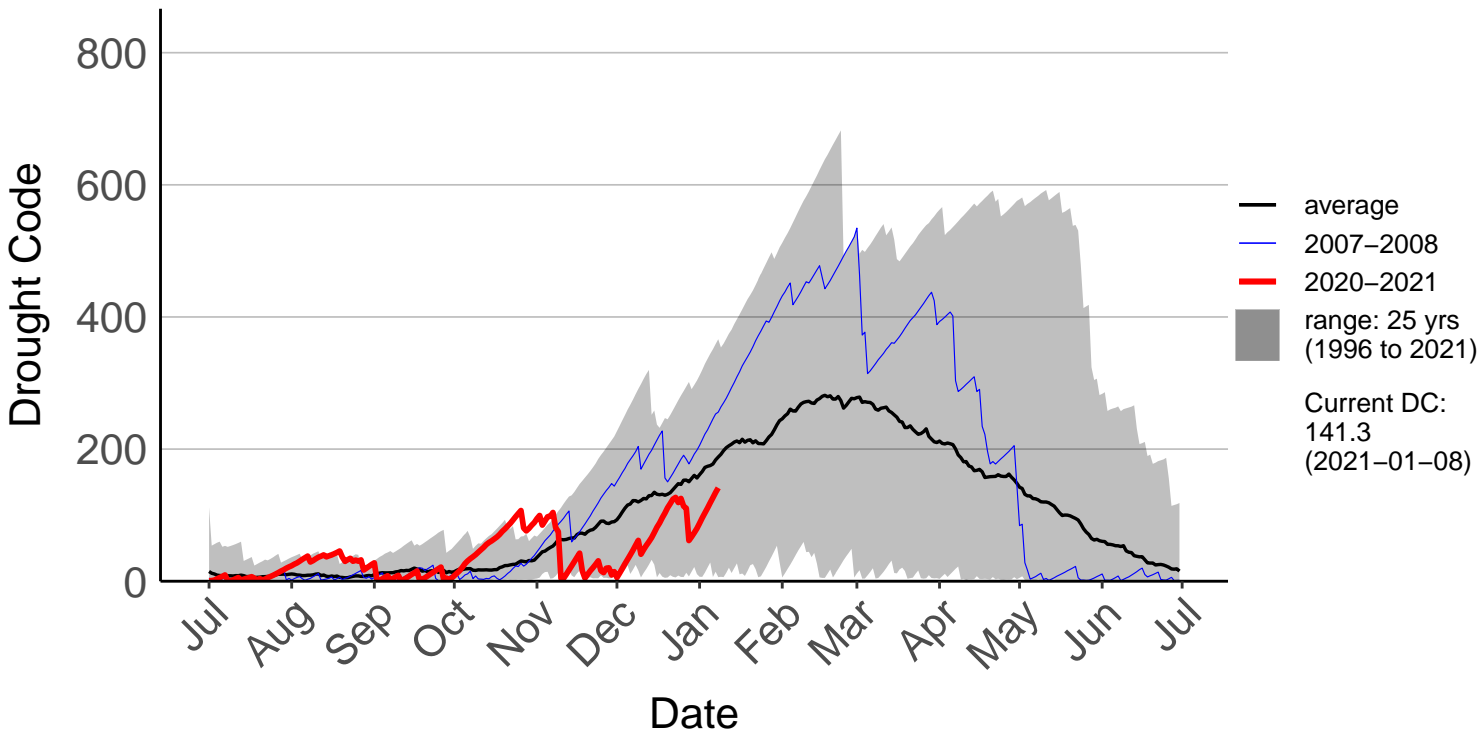

Ngaumu Forest Raws – DISCONTINUED

Ngawi Aws

Palliser Raws

Stony Creek Raws

Te Muna Raws

Tinui Raws