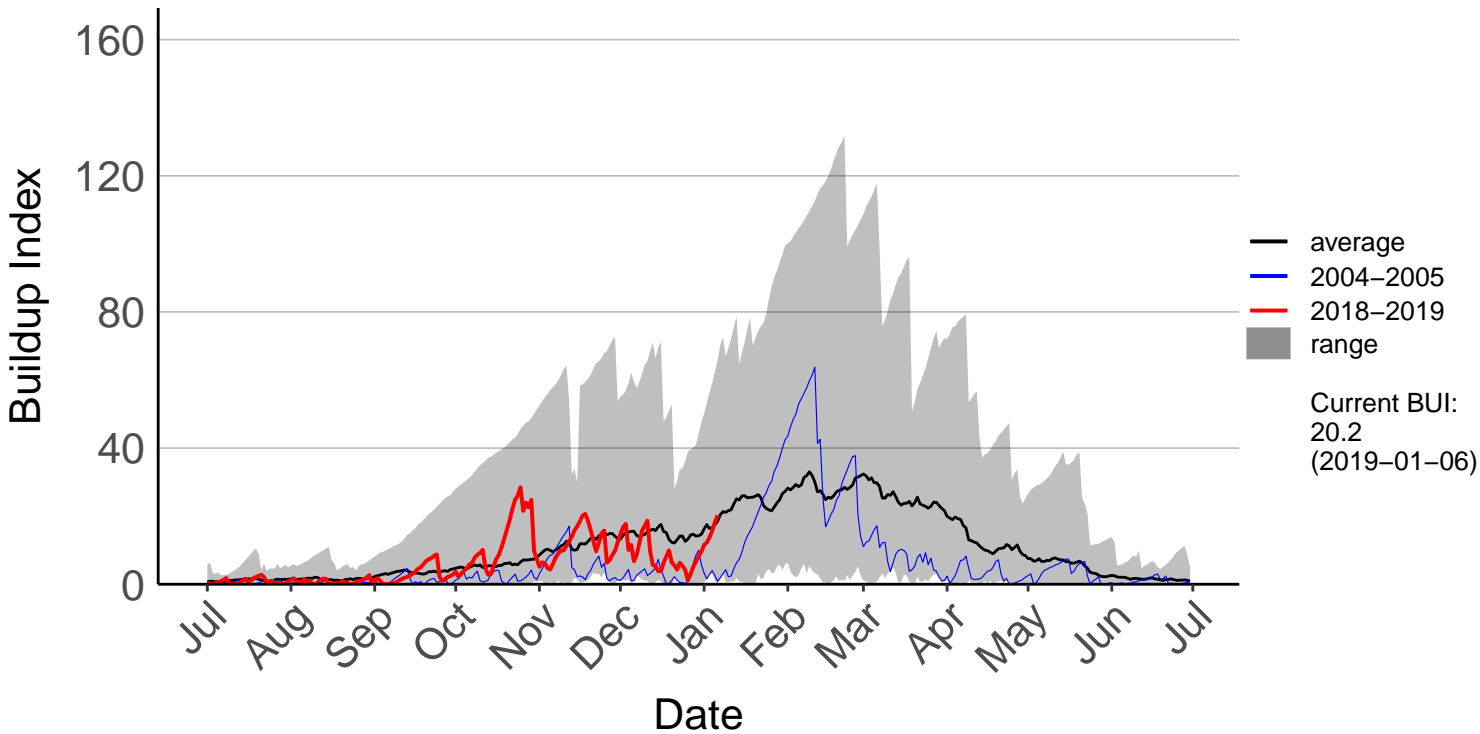

Tapuae Raws