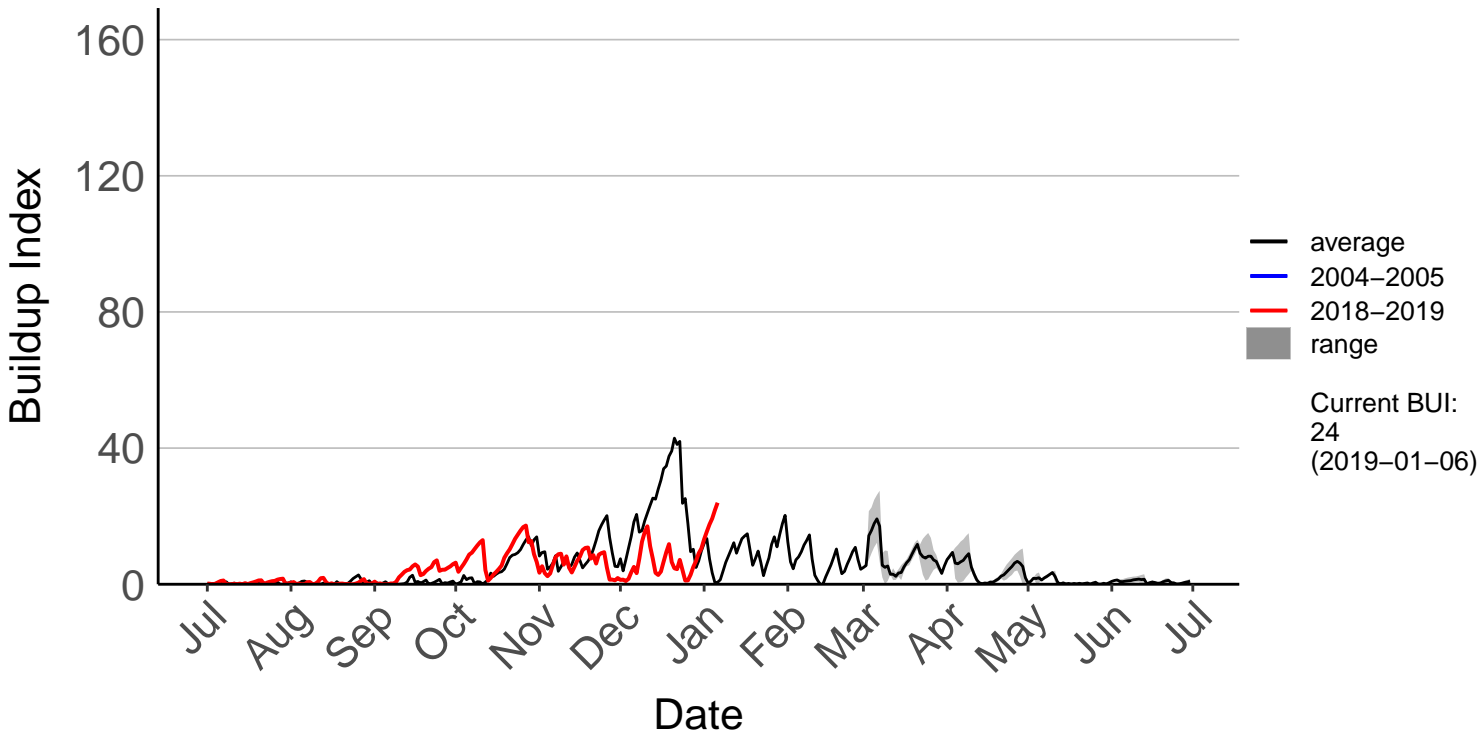

Levin Aws

Matarawa Raws

National Park Raws

Ngahere Park Raws

Ngamatea Raws

Pahiatua Ews

Palmerston North SYNOP

Paradise Valley Raws