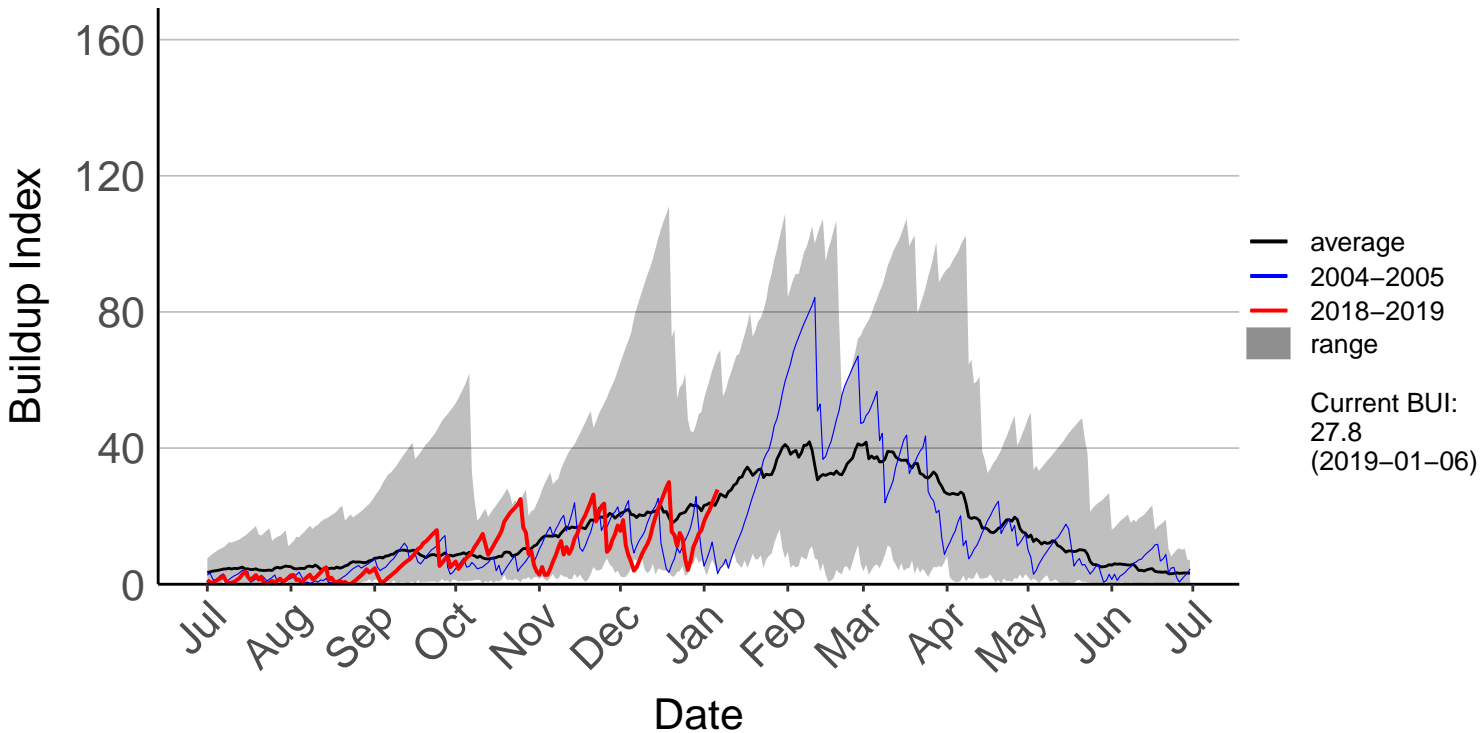

Raumai Raws