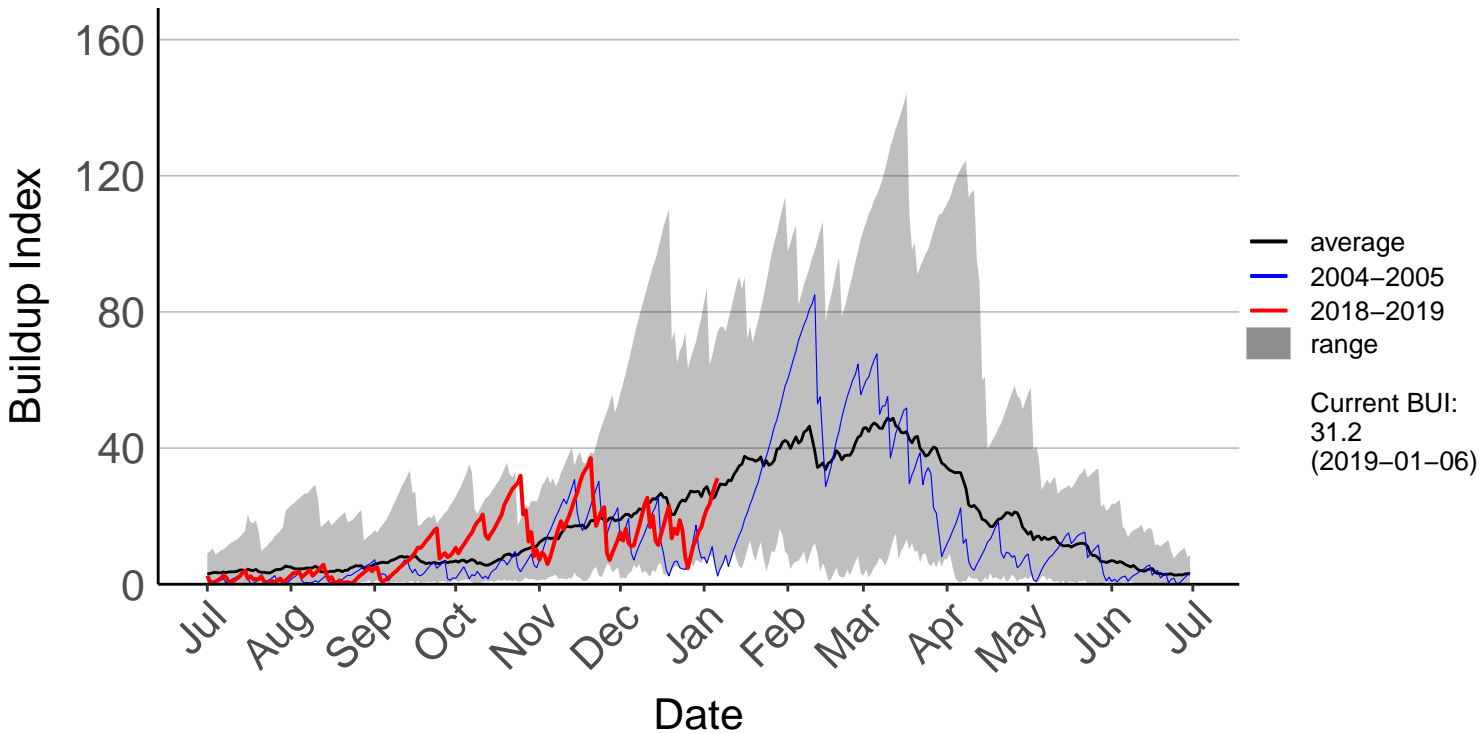

Levin Aws

Matarawa Raws

National Park Raws

Ngahere Park Raws

Ngamatea Raws

Pahiatua Ews

Palmerston North SYNOP

Paradise Valley Raws