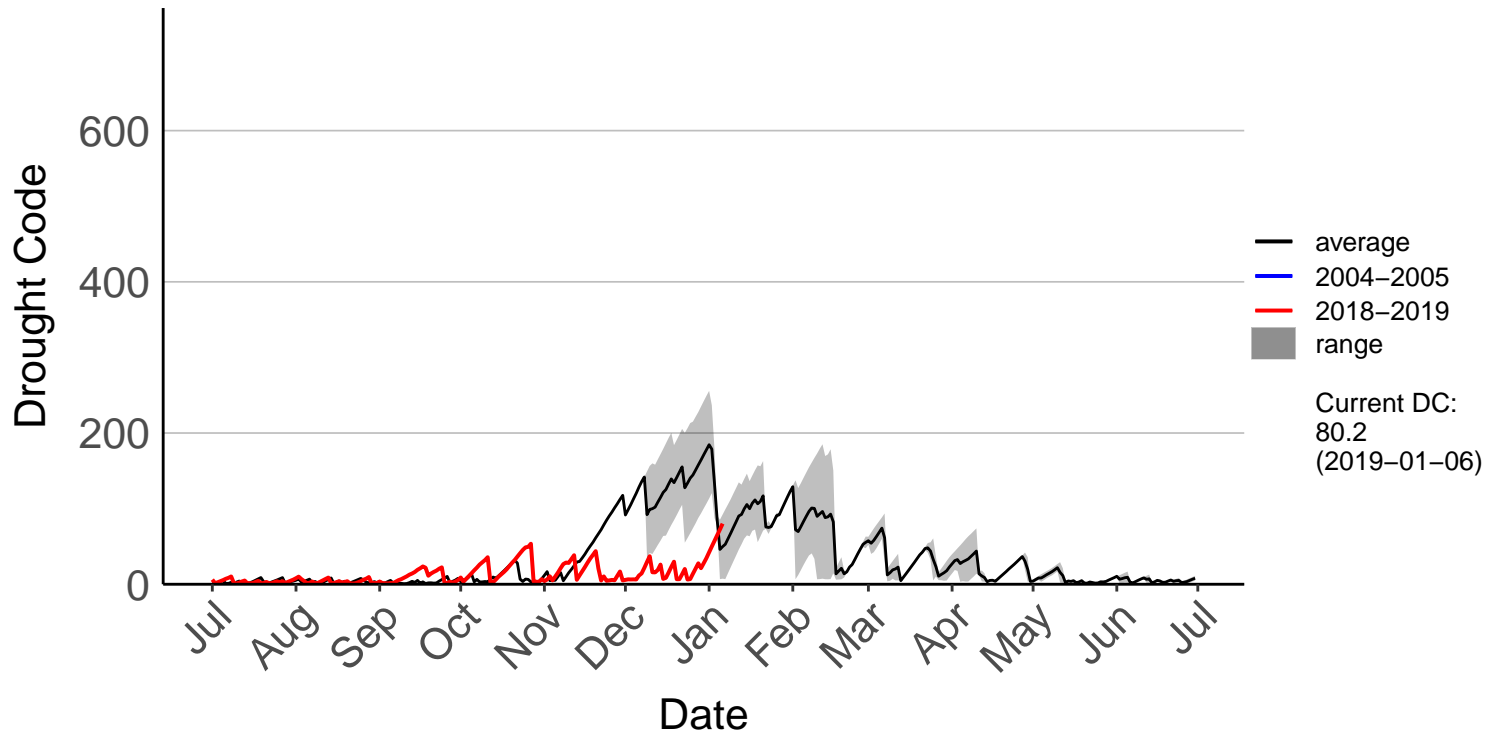

Galatea Raws

Kawerau Raws

Minden Raws

Opotiki Raws

Rotoehu Raws

Rotorua Aero Aws

Rotorua Raws

Tauranga Aero SYNOP

Tauranga Raws

Te Puke Ews

TECT All Terrain Park Raws

Waihau Bay Raws

Waihi Beach Raws

Waimana Raws

Whakatane Aero Aws

Whakatane Raws