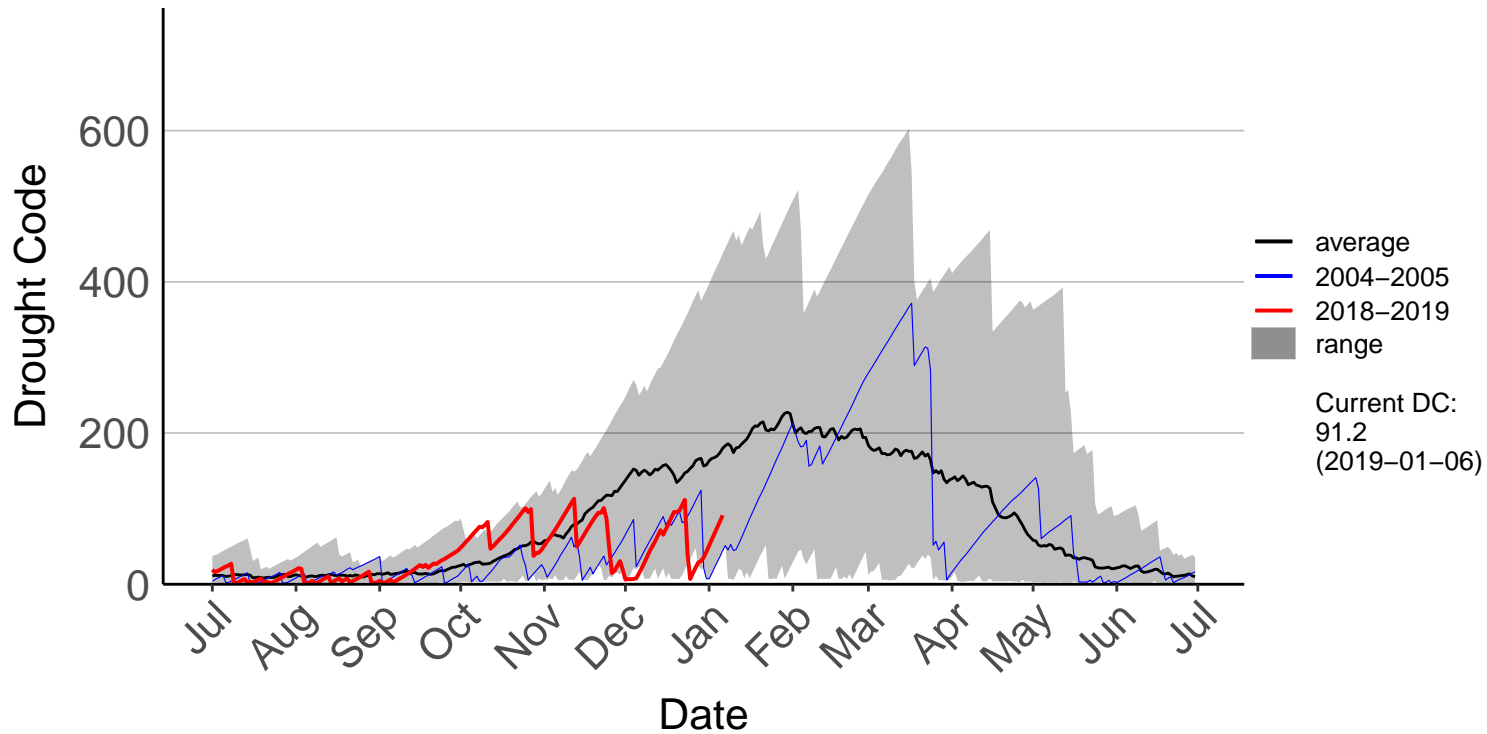

Galatea Raws

Kawerau Raws

Minden Raws

Opotiki Raws

Rotoehu Raws

Rotorua Aero Aws

Rotorua Raws

Tauranga Aero SYNOP

Tauranga Raws

Te Puke Ews

TECT All Terrain Park Raws

Waihau Bay Raws

Waihi Beach Raws

Waimana Raws

Whakatane Aero Aws

Whakatane Raws