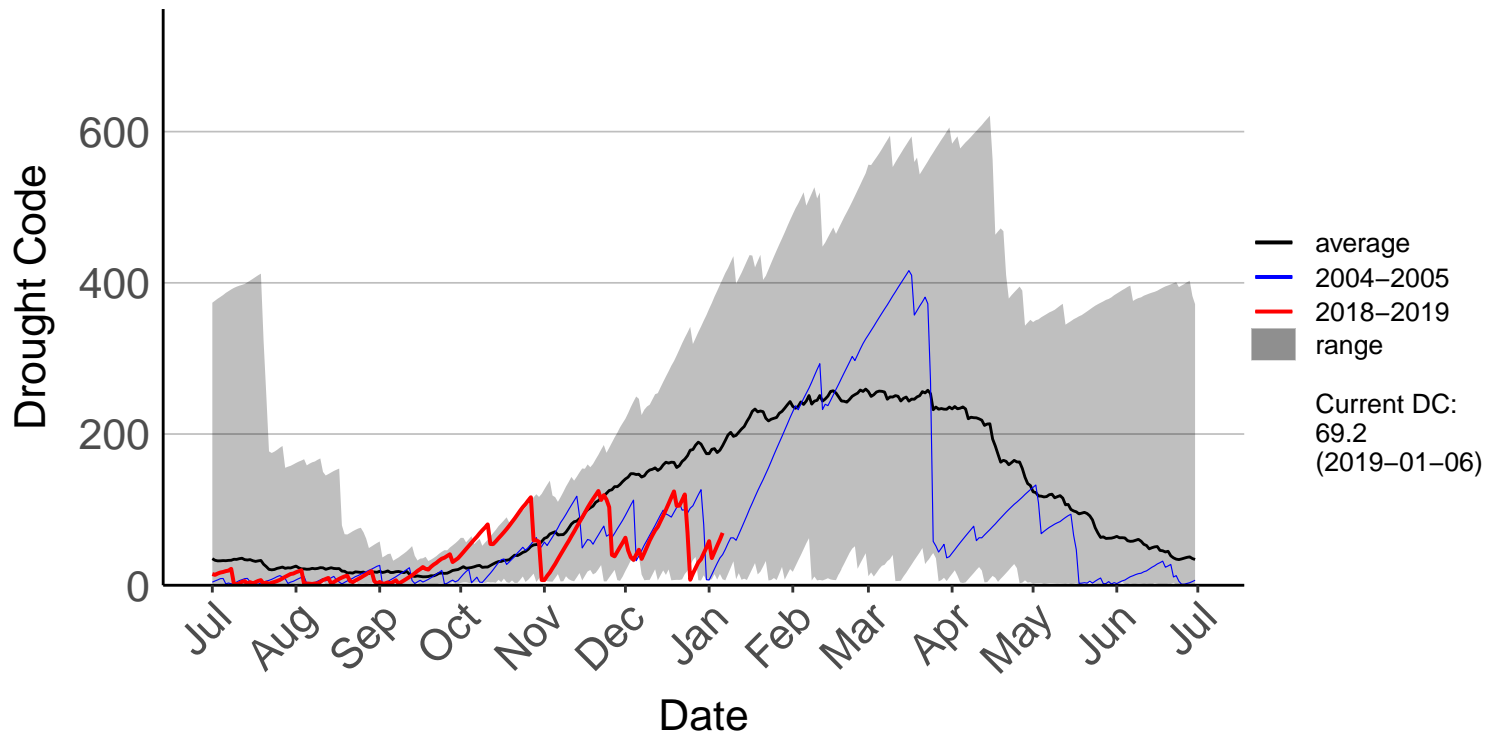

Galatea Raws

Kawerau Raws

Minden Raws

Opotiki Raws

Rotoehu Raws

Rotorua Aero Aws

Rotorua Raws

Tauranga Aero SYNOP

Tauranga Raws

Te Puke Ews

TECT All Terrain Park Raws

Waihau Bay Raws

Waihi Beach Raws

Waimana Raws

Whakatane Aero Aws

Whakatane Raws