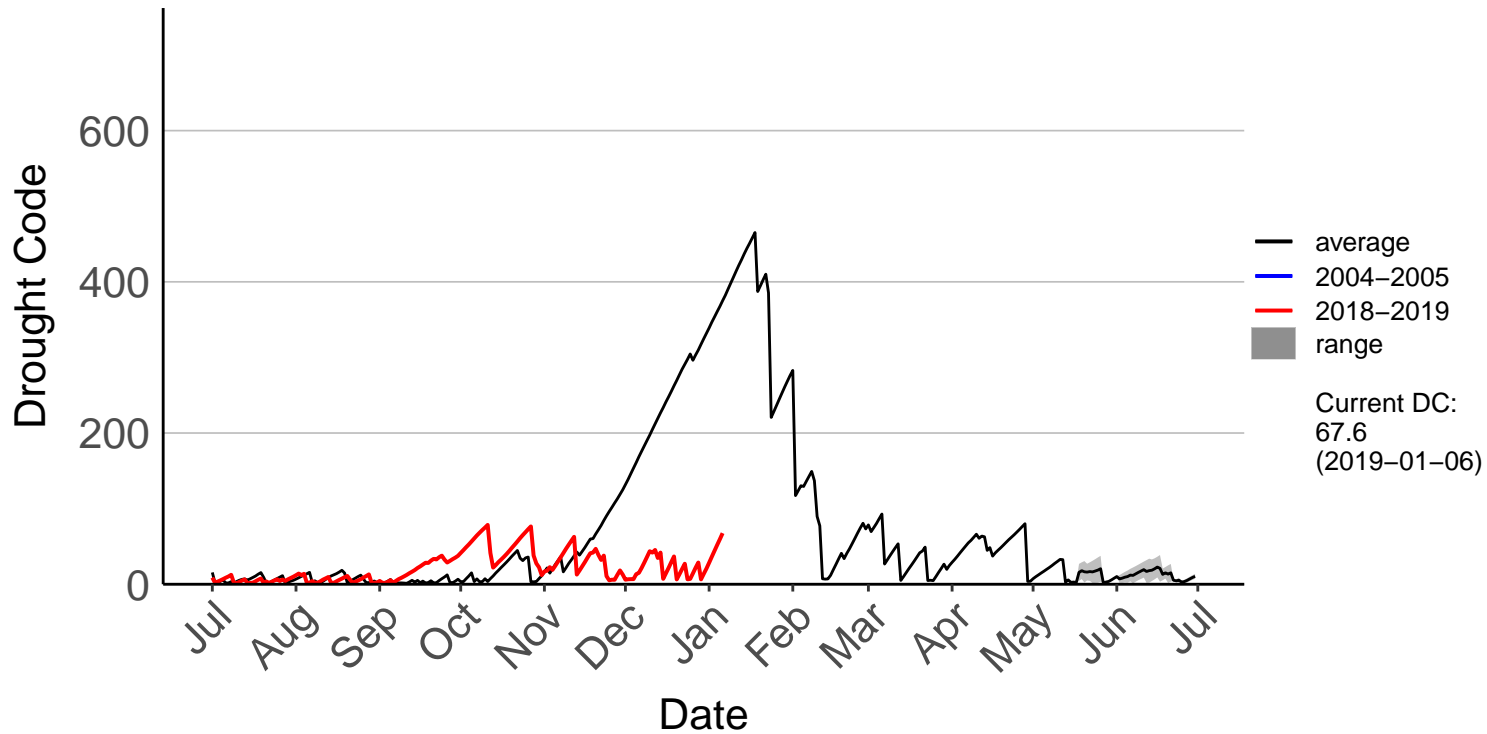

Galatea Raws

Kawerau Raws

Minden Raws

Opotiki Raws

Rotoehu Raws

Rotorua Aero Aws

Rotorua Raws

Tauranga Aero SYNOP

Tauranga Raws

Te Puke Ews

TECT All Terrain Park Raws

Waihau Bay Raws

Waihi Beach Raws

Waimana Raws

Whakatane Aero Aws

Whakatane Raws