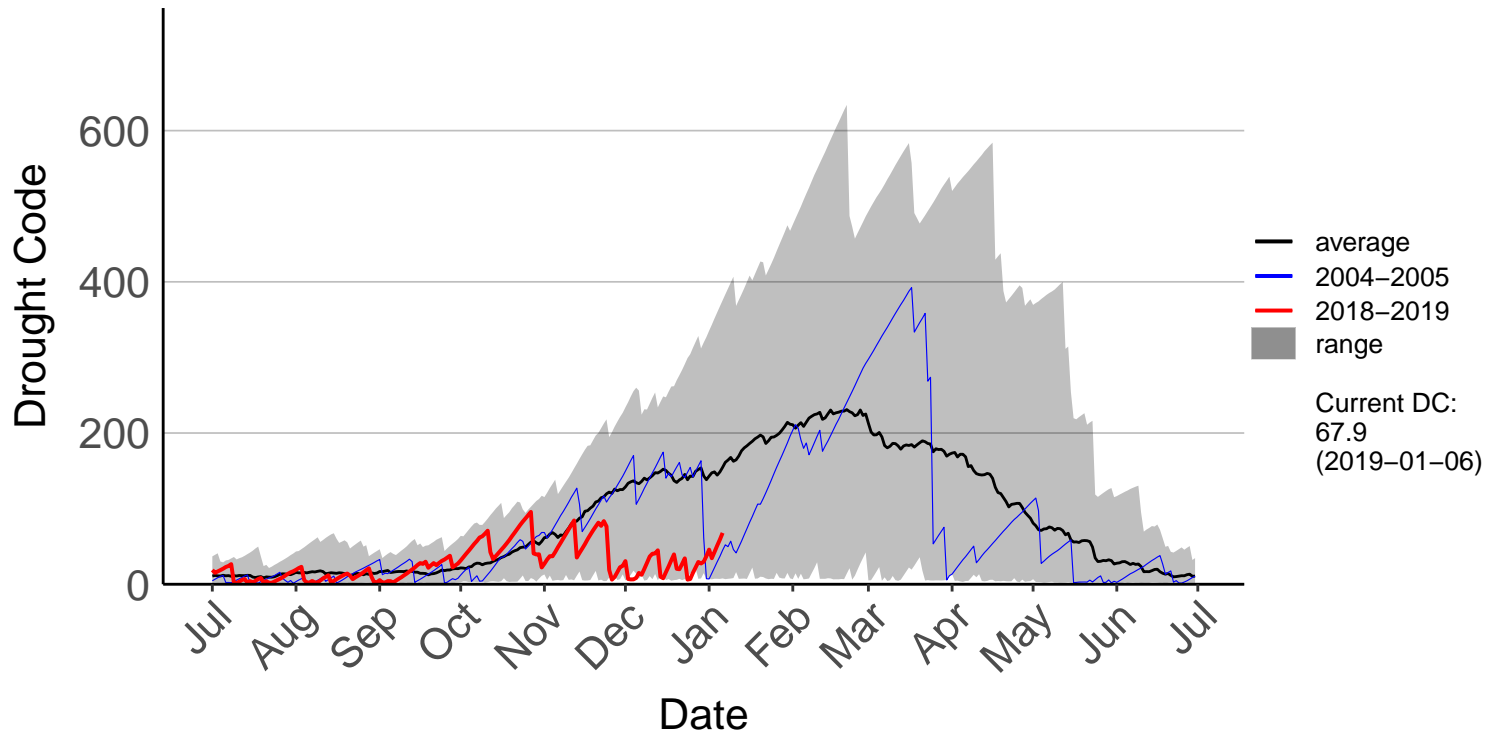

Galatea Raws

Kawerau Raws

Minden Raws

Opotiki Raws

Rotoehu Raws

Rotorua Aero Aws

Rotorua Raws

Tauranga Aero SYNOP

Tauranga Raws

Te Puke Ews

TECT All Terrain Park Raws

Waihau Bay Raws

Waihi Beach Raws

Waimana Raws

Whakatane Aero Aws

Whakatane Raws