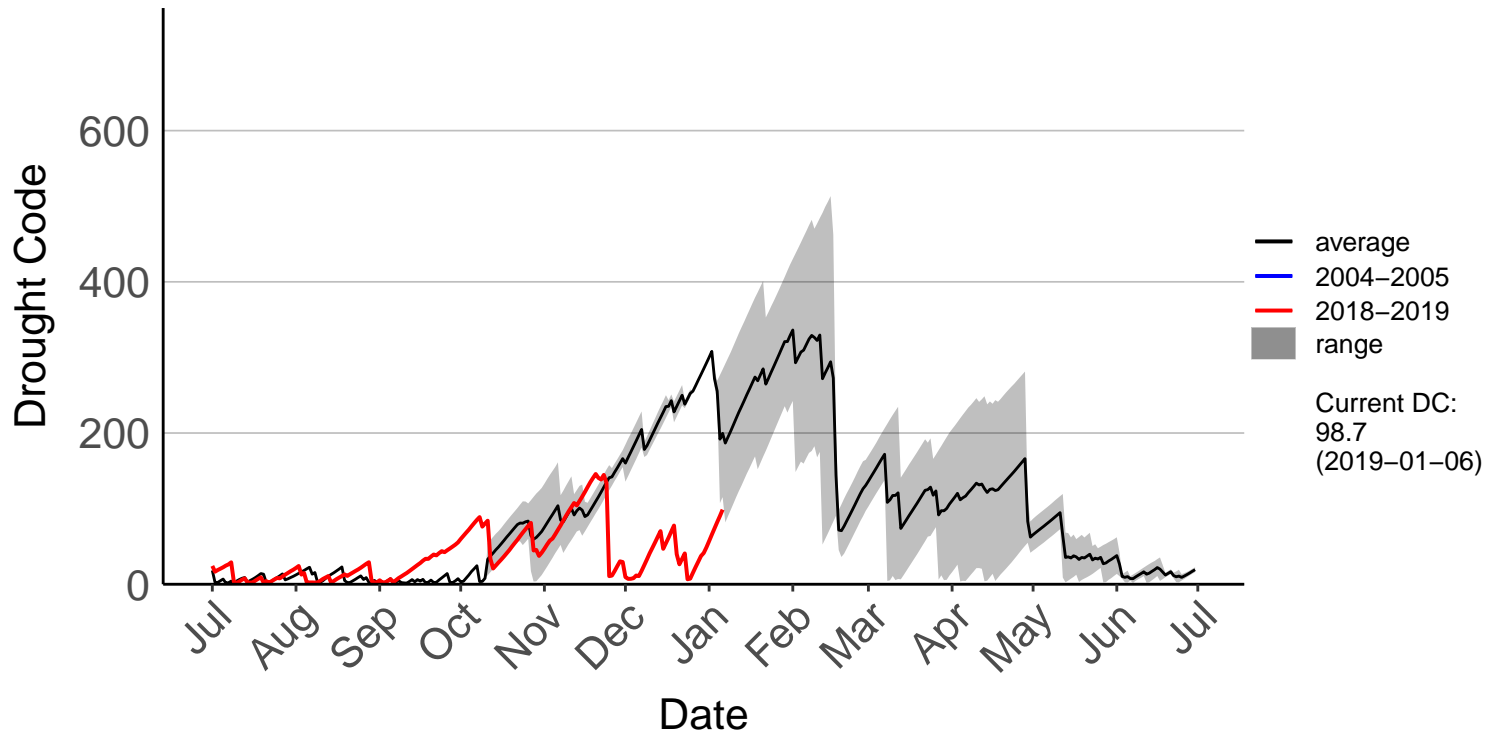

Galatea Raws

Kawerau Raws

Minden Raws

Opotiki Raws

Rotoehu Raws

Rotorua Aero Aws

Rotorua Raws

Tauranga Aero SYNOP

Tauranga Raws

Te Puke Ews

TECT All Terrain Park Raws

Waihau Bay Raws

Waihi Beach Raws

Waimana Raws

Whakatane Aero Aws

Whakatane Raws