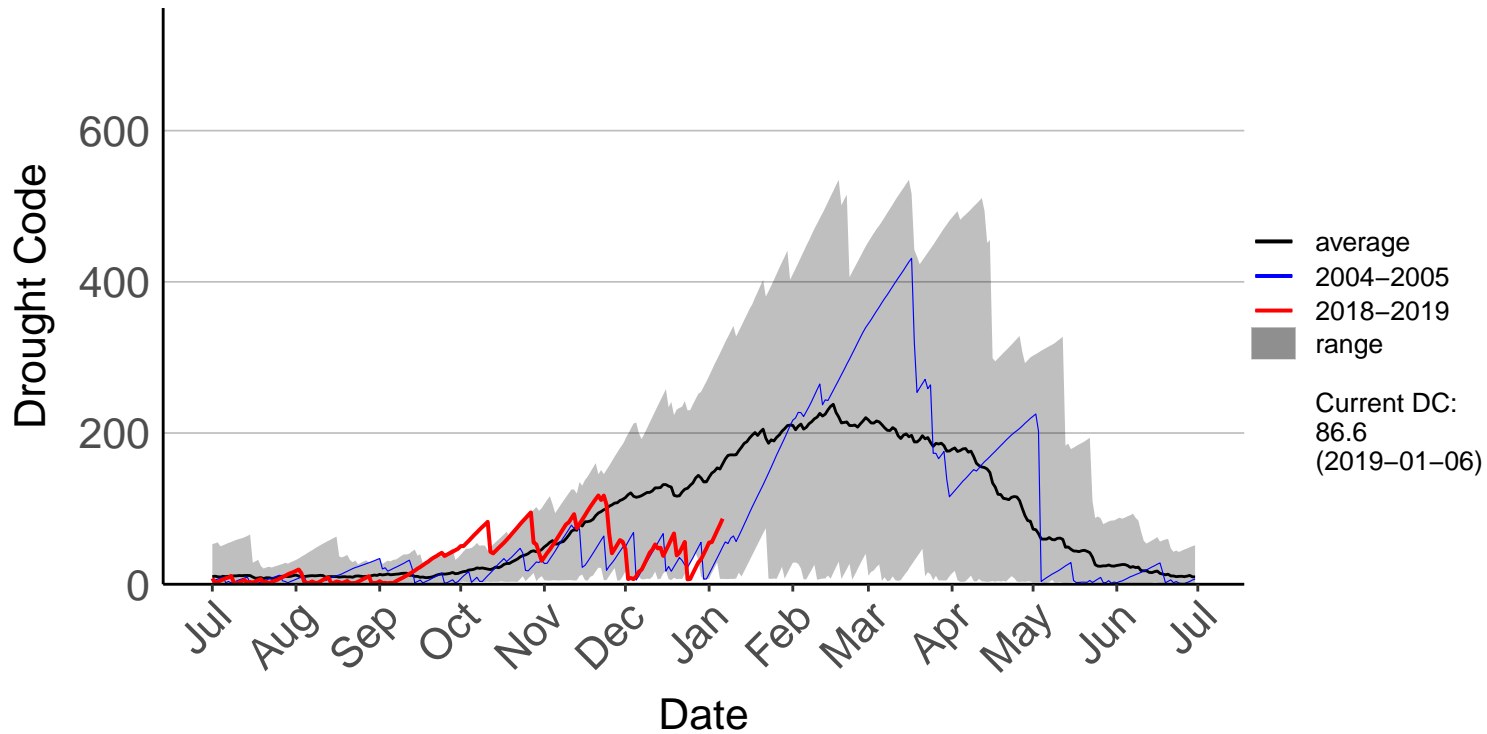

Galatea Raws

Kawerau Raws

Minden Raws

Opotiki Raws

Rotoehu Raws

Rotorua Aero Aws

Rotorua Raws

Tauranga Aero SYNOP

Tauranga Raws

Te Puke Ews

TECT All Terrain Park Raws

Waihau Bay Raws

Waihi Beach Raws

Waimana Raws

Whakatane Aero Aws

Whakatane Raws