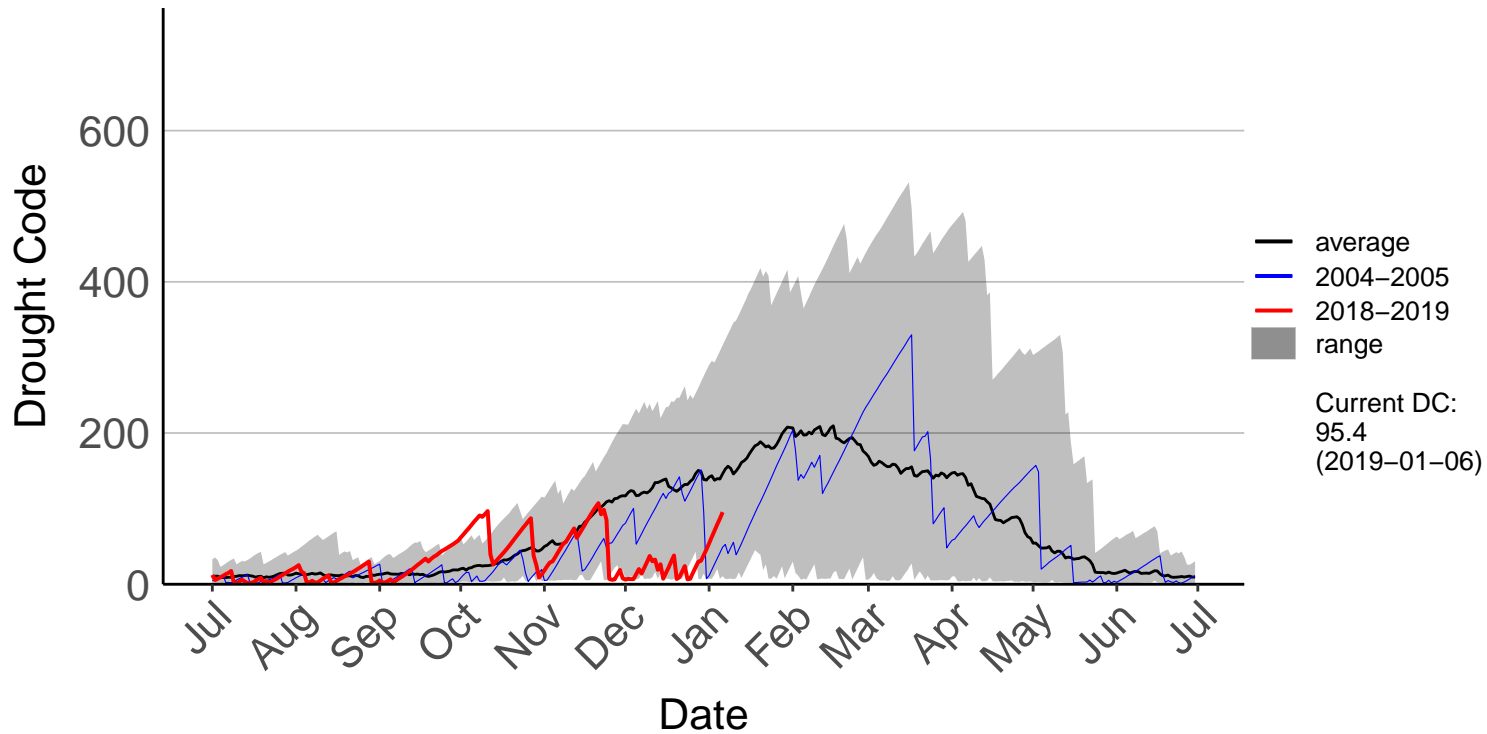

Galatea Raws

Kawerau Raws

Minden Raws

Opotiki Raws

Rotoehu Raws

Rotorua Aero Aws

Rotorua Raws

Tauranga Aero SYNOP

Tauranga Raws

Te Puke Ews

TECT All Terrain Park Raws

Waihau Bay Raws

Waihi Beach Raws

Waimana Raws

Whakatane Aero Aws

Whakatane Raws