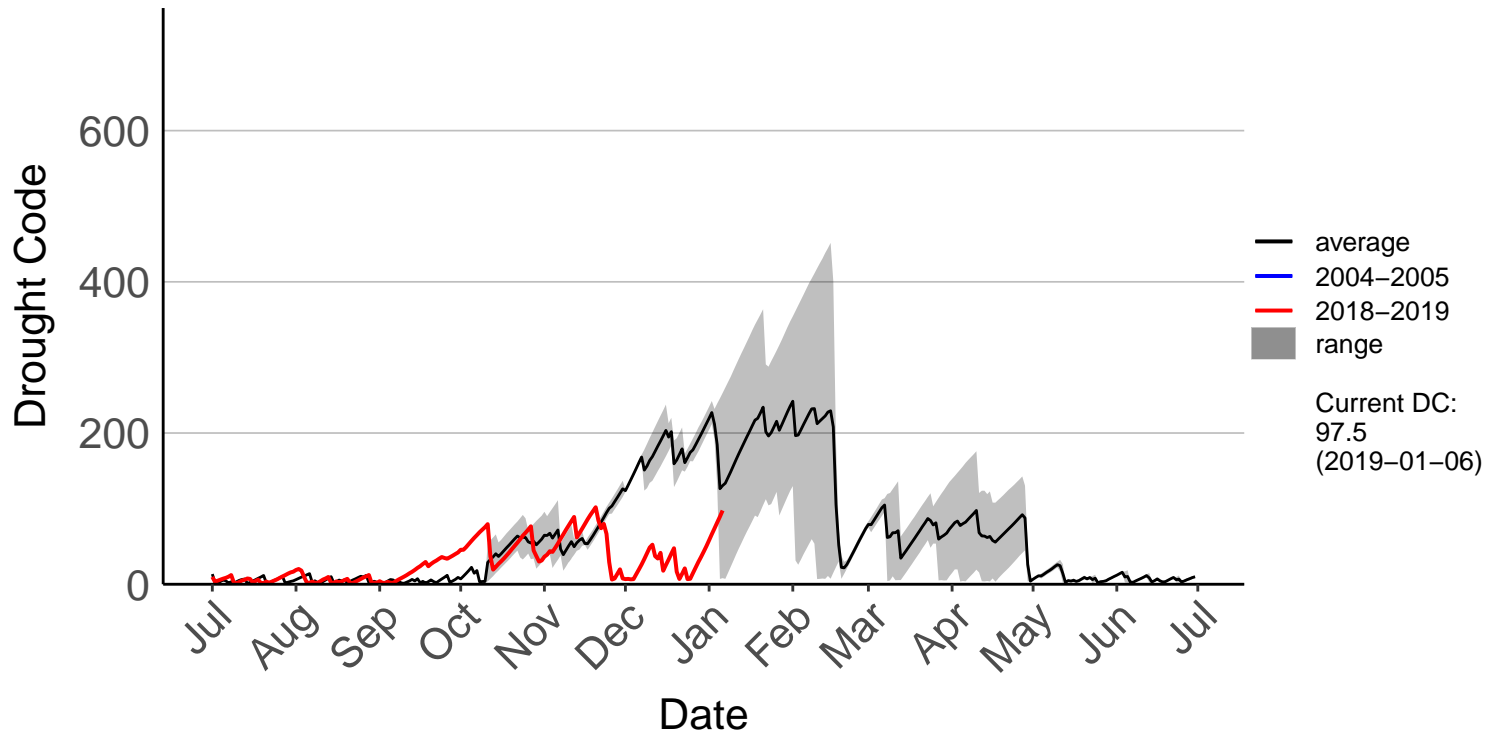

Galatea Raws

Kawerau Raws

Minden Raws

Opotiki Raws

Rotoehu Raws

Rotorua Aero Aws

Rotorua Raws

Tauranga Aero SYNOP

Tauranga Raws

Te Puke Ews

TECT All Terrain Park Raws

Waihau Bay Raws

Waihi Beach Raws

Waimana Raws

Whakatane Aero Aws

Whakatane Raws