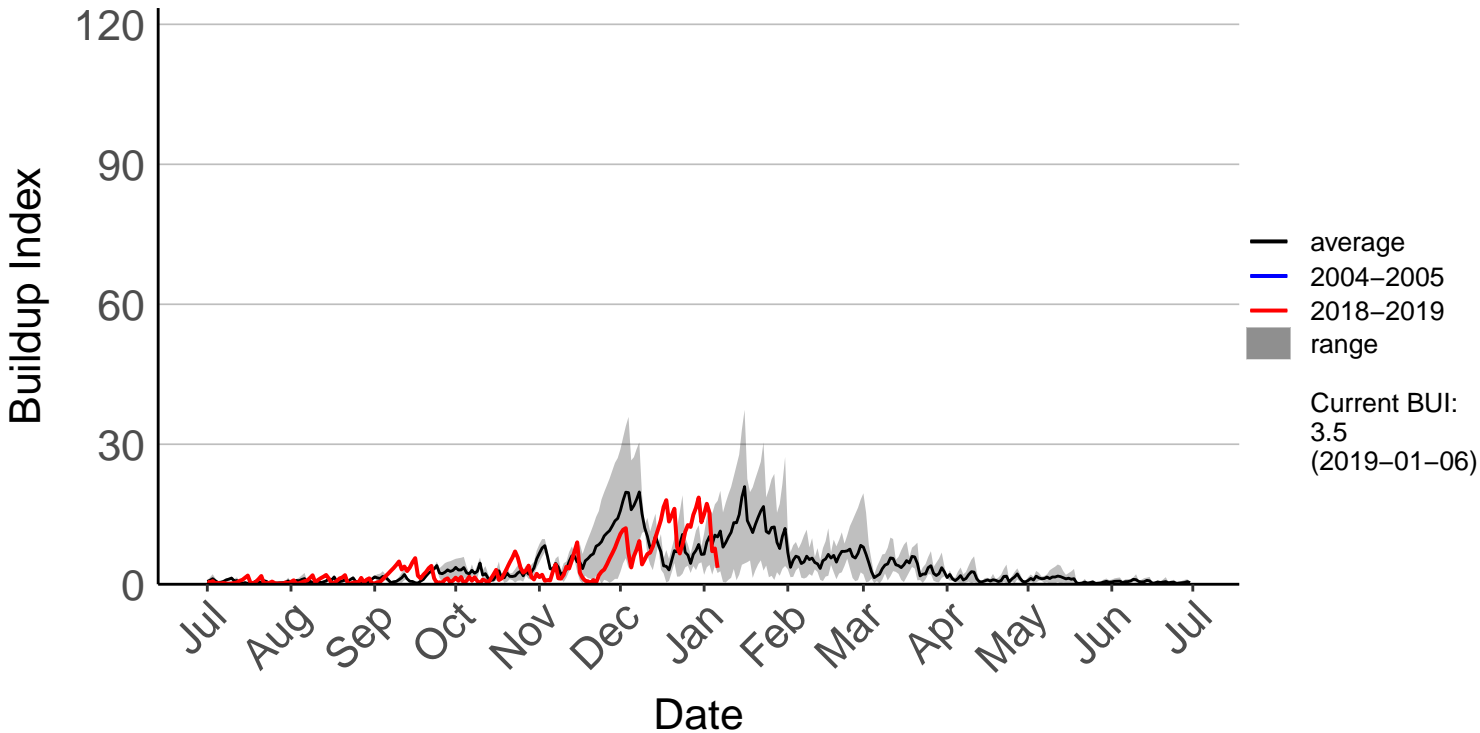

Stewart Island Raws