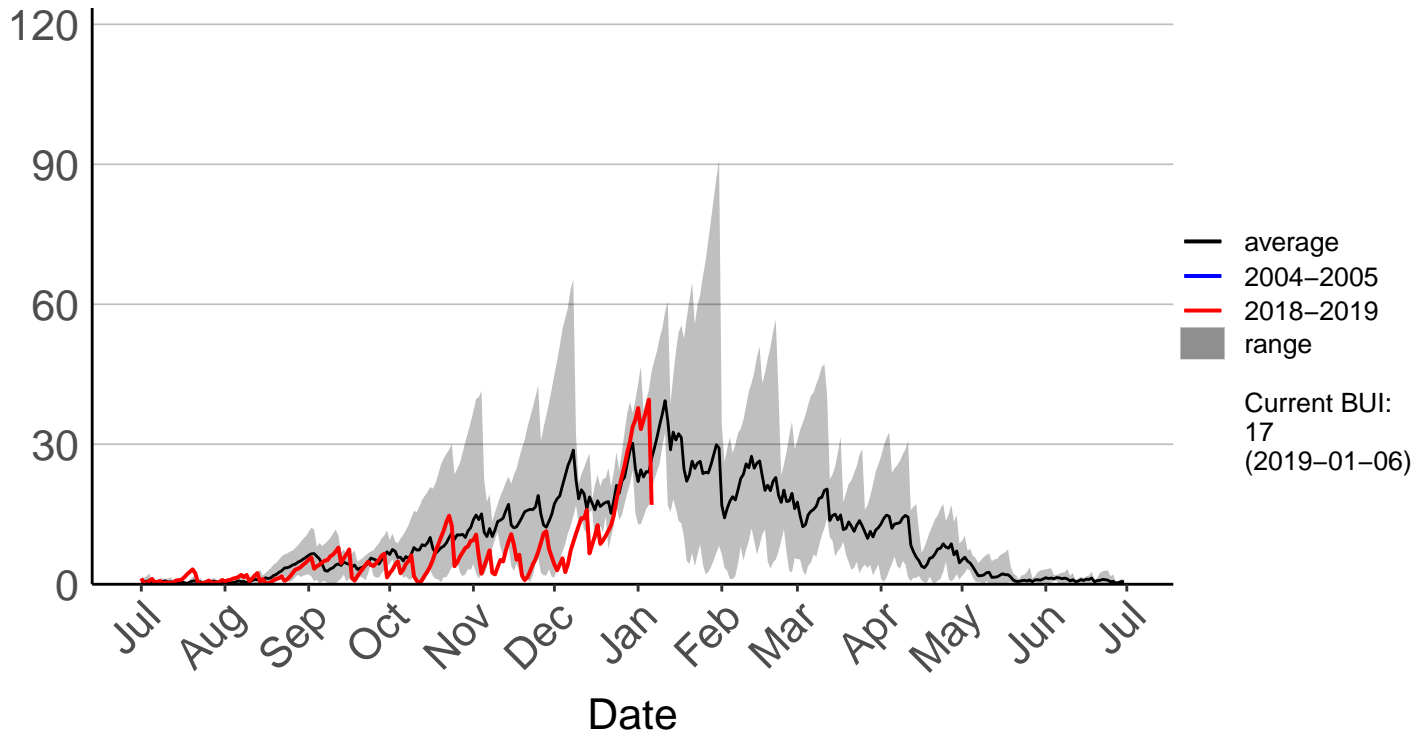

Wilderness Raws