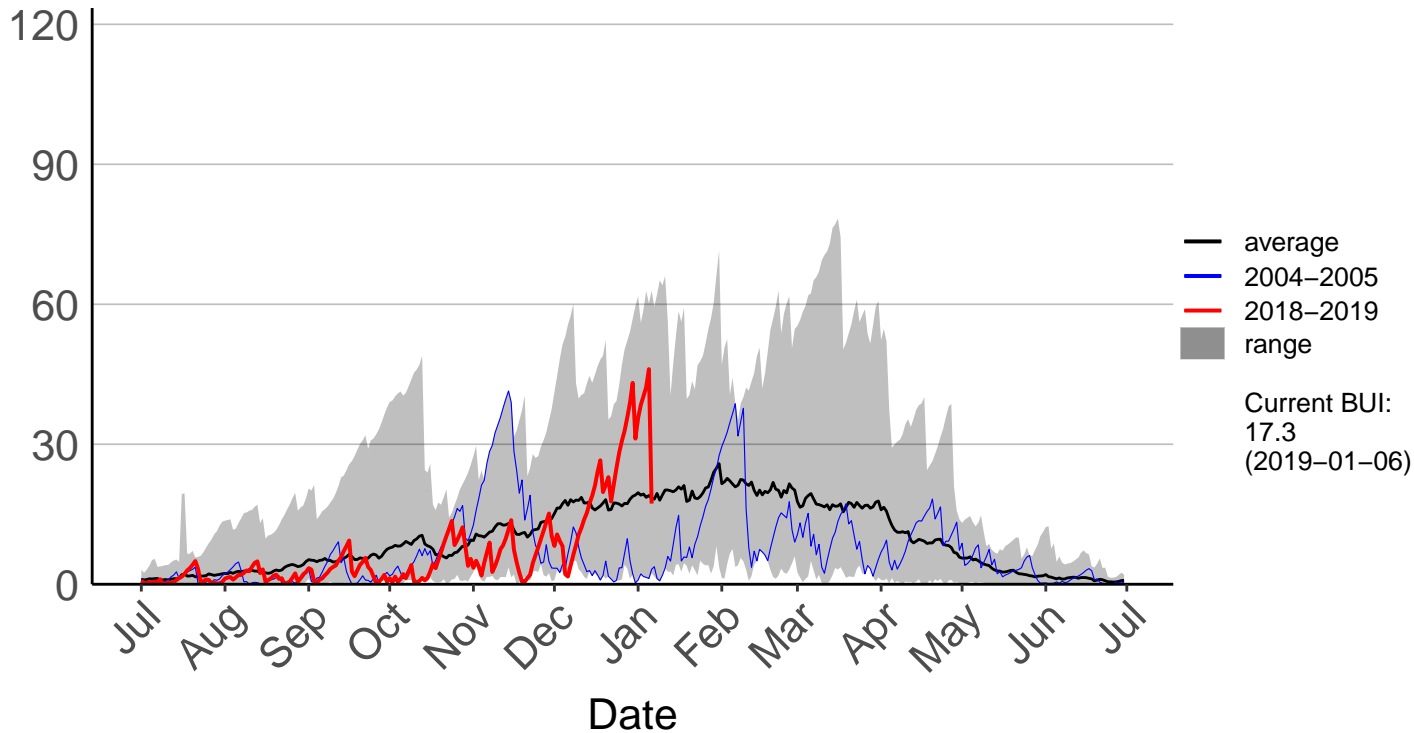

Tuatapere Raws